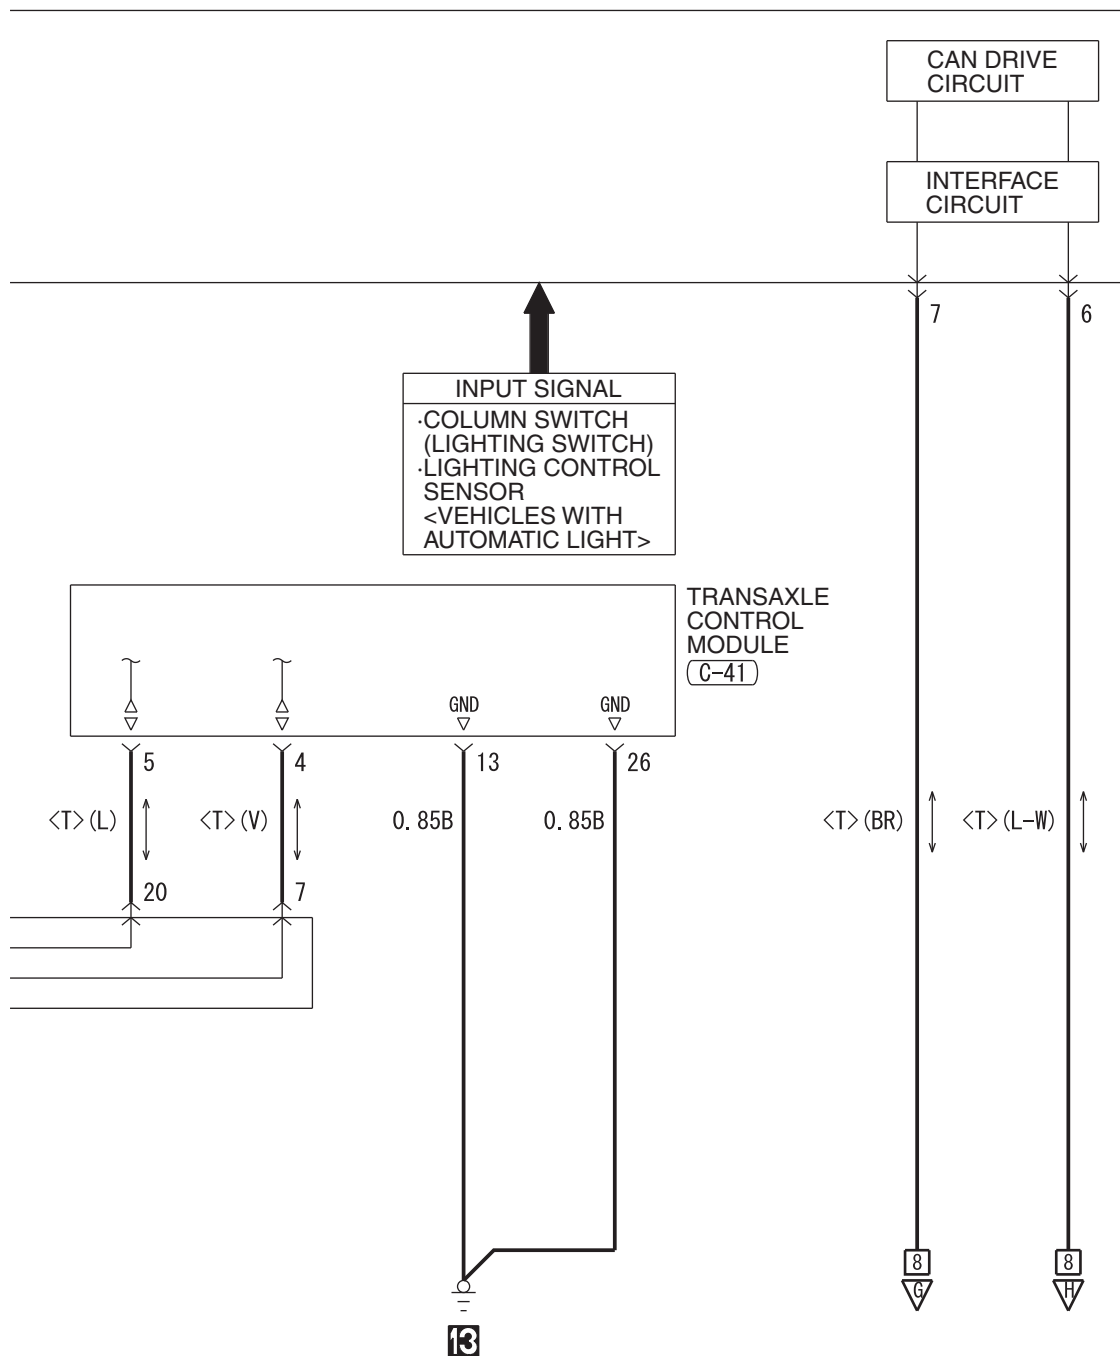

10

(C-124)

(C-128)

(C-301)

WIRE COLOR CODE

B : BLACK LG : LIGHT GREEN G : GREEN L : BLUE W : WHITE Y : YELLOW SB : SKY BLUE
BR : BROWN O : ORANGE GR : GRAY R : RED P : PINK V : VIOLET PU : PURPLE SI : SILVER

HAS07M02EB

TSB Revision