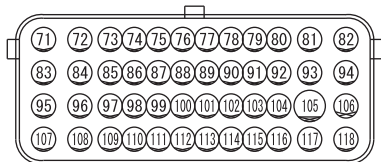

HAS04M00AA