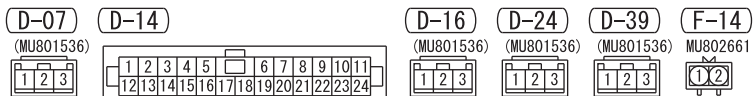

WIRE COLOR CODE
B : BLACK LG : LIGHT GREEN G : GREEN L : BLUE W : WHITE Y : YELLOW SB : SKY BLUE
BR : BROWN O : ORANGE GR : GRAY R : RED P : PINK V : VIOLET PU : PURPLE SI : SILVER

HAS11M02EB