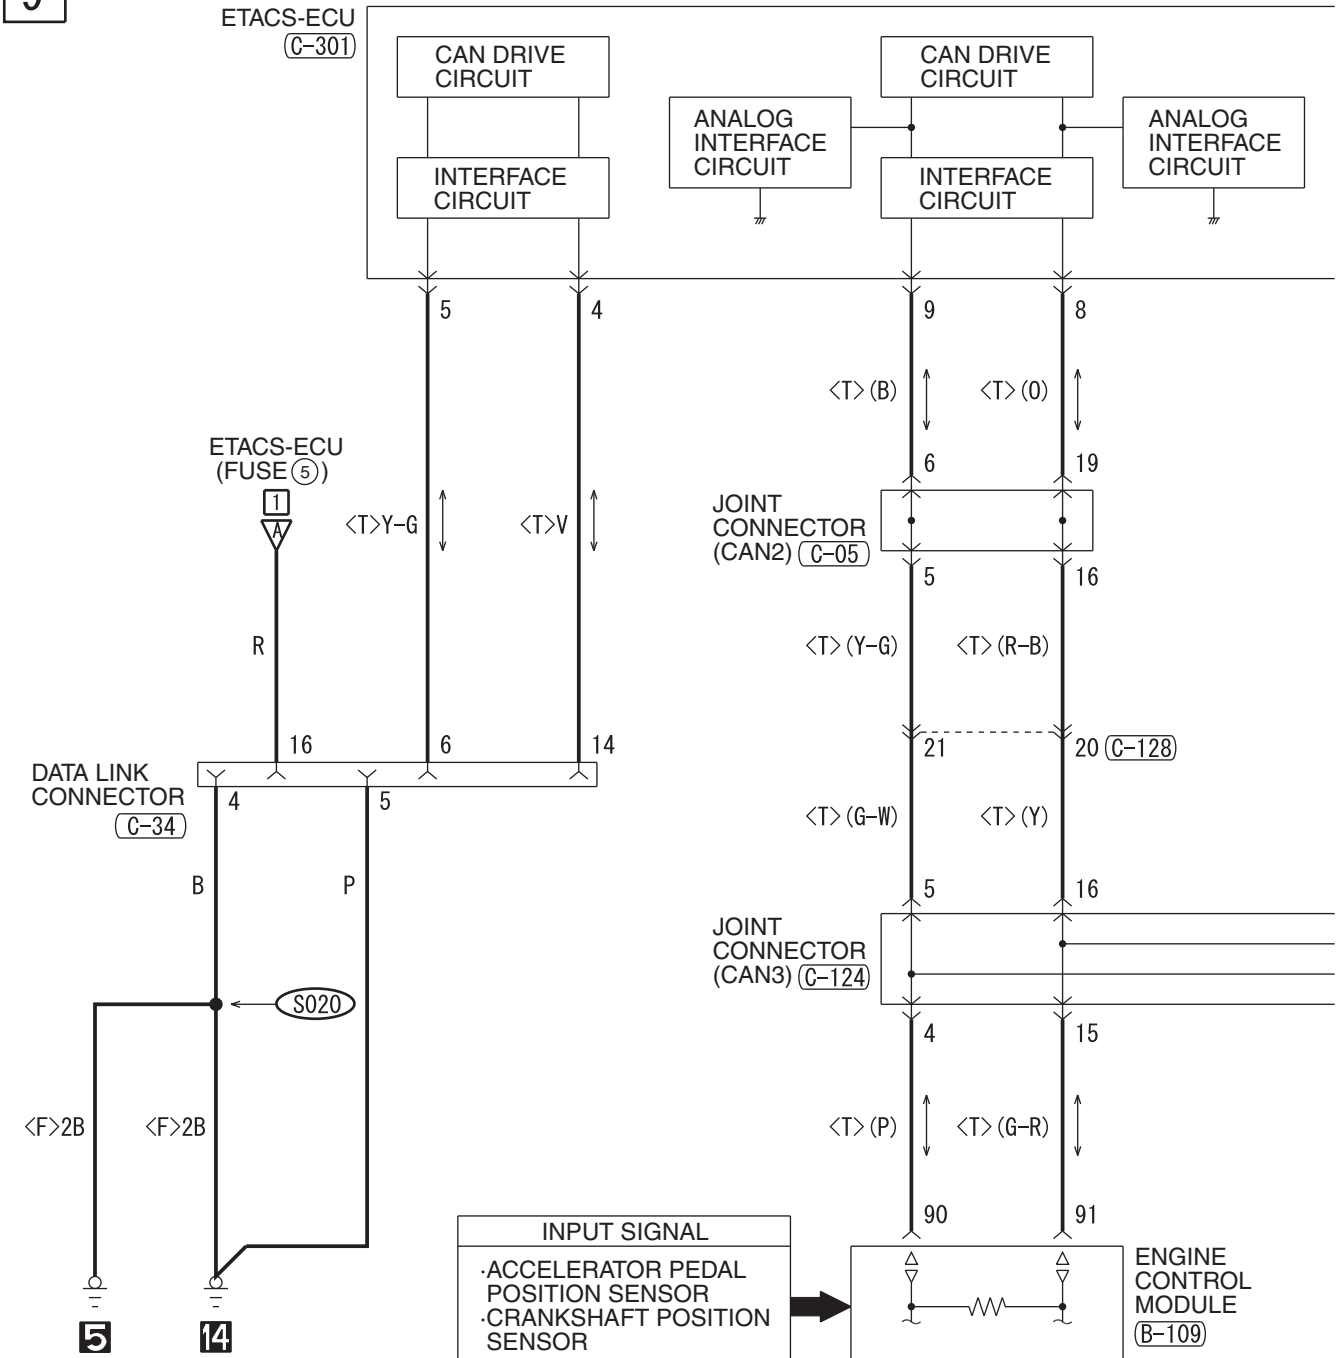

INVECS-III CVT (CONTINUED)

9