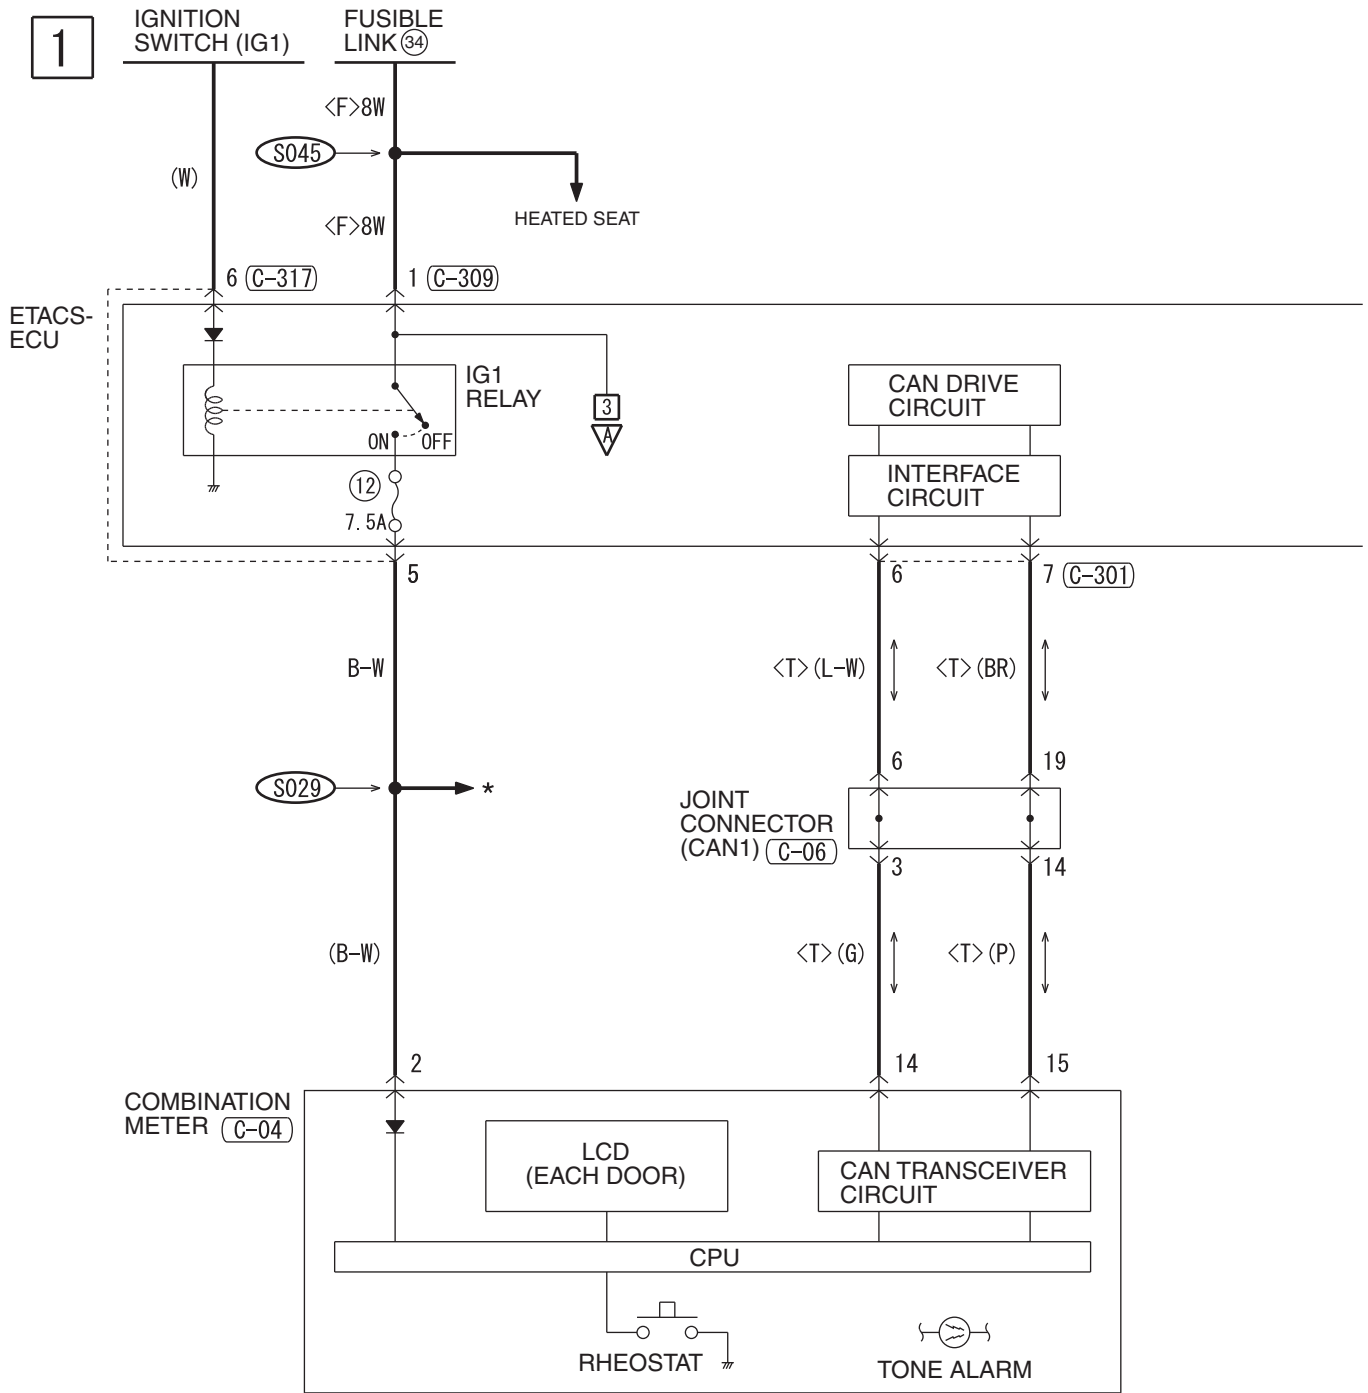

DOOR AJAR WARNING TONE ALARM

M1901016603008

(C-04)

(C-06)

(C-301)

(C-309)

(C-313)