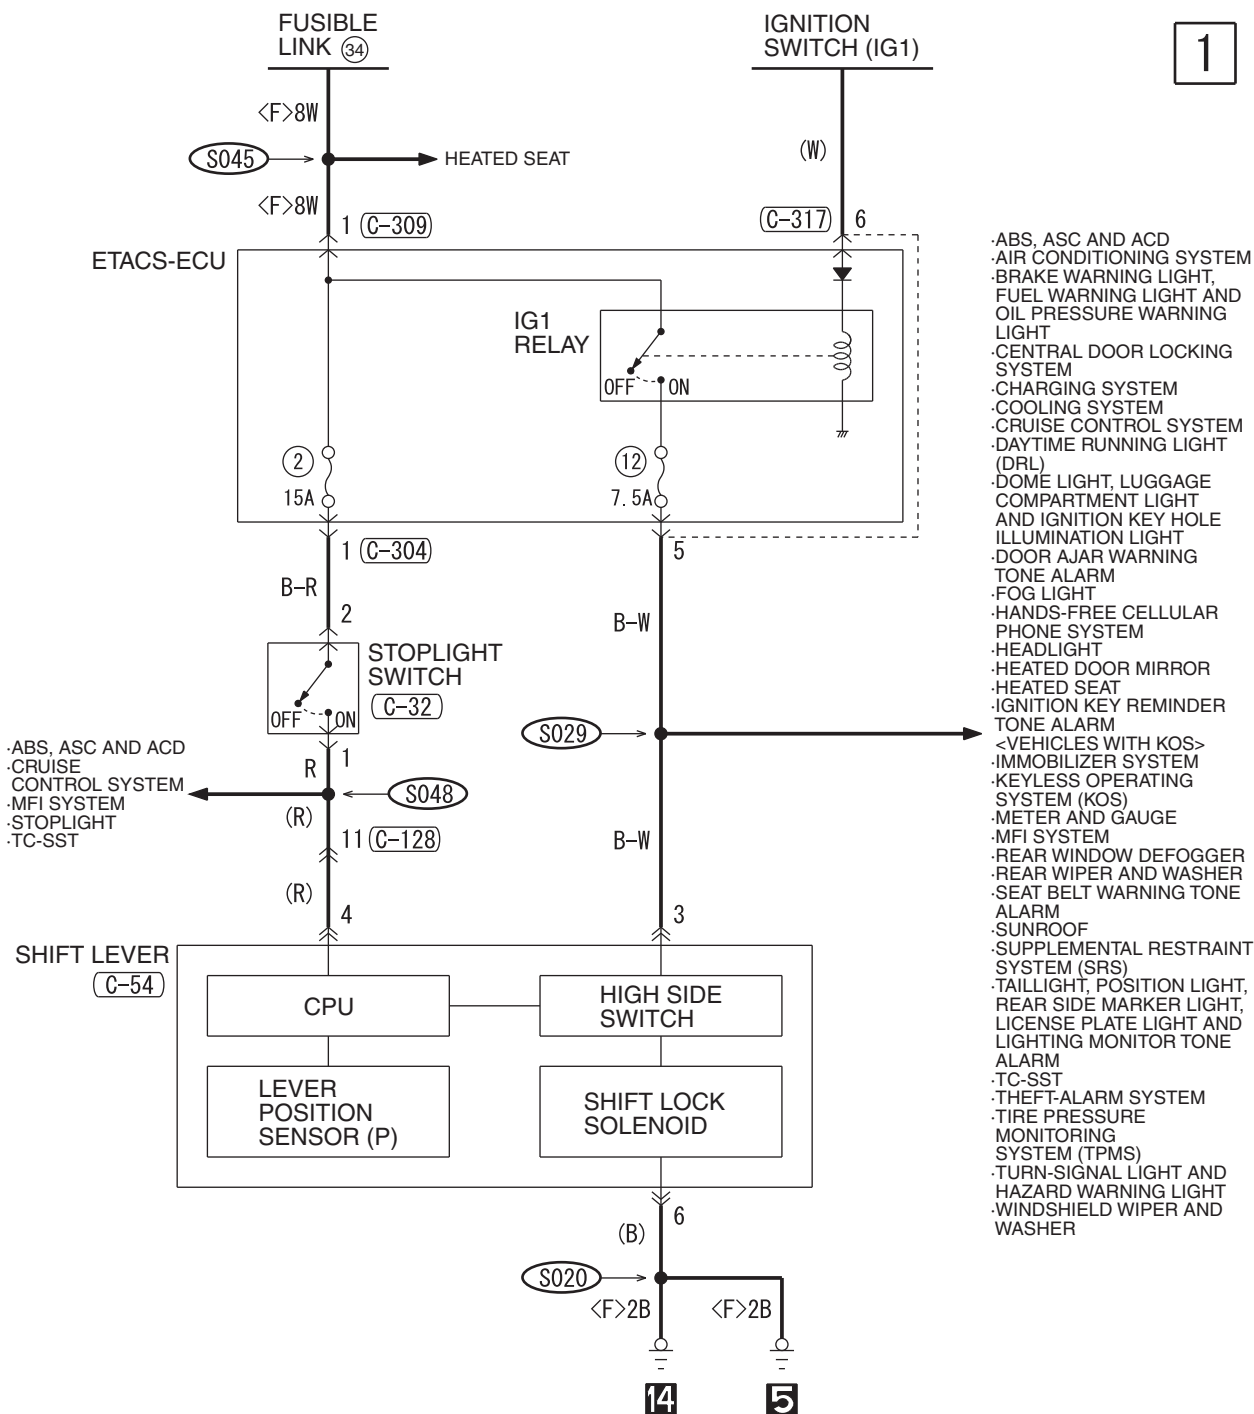

SHIFT LOCK MECHANISM <TC-SST>

WIRE COLOR CODE

B : BLACK LG : LIGHT GREEN G : GREEN L : BLUE W : WHITE Y : YELLOW SB : SKY BLUE
BR : BROWN O : ORANGE GR : GRAY R : RED P : PINK V : VIOLET PU : PURPLE SI : SILVER