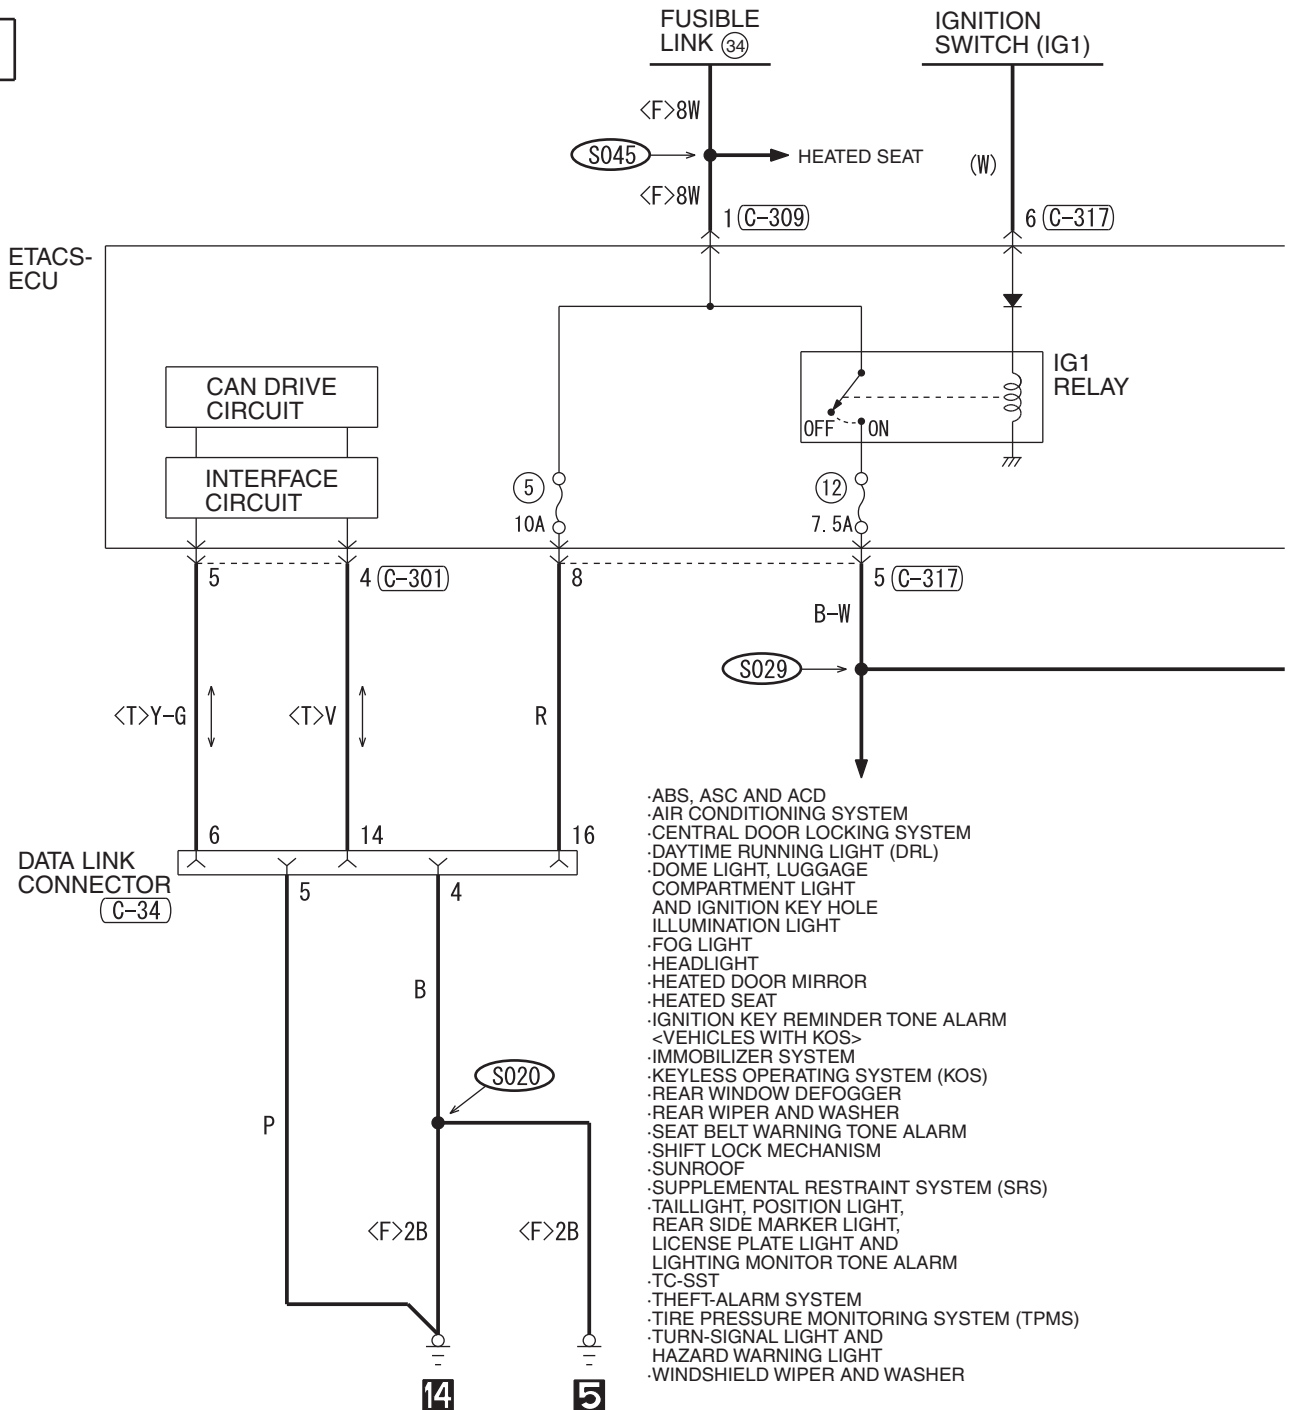

COOLING SYSTEM <TURBO> (CONTINUED)

3

- ·ABS, ASC AND ACD
- ·AIR CONDITIONING SYSTEM
- ·CENTRAL DOOR LOCKING SYSTEM
- ·DAYTIME RUNNING LIGHT (DRL)
- ·DOME LIGHT, LUGGAGE COMPARTMENT LIGHT AND IGNITION KEY HOLE ILLUMINATION LIGHT
- ·FOG LIGHT
- ·HEADLIGHT
- ·HEATED DOOR MIRROR
- ·HEATED SEAT
- ·IGNITION KEY REMINDER TONE ALARM <VEHICLES WITH KOS>
- ·IMMOBILIZER SYSTEM
- ·KEYLESS OPERATING SYSTEM (KOS)
- ·REAR WINDOW DEFOGGER
- ·REAR WIPER AND WASHER
- ·SEAT BELT WARNING TONE ALARM
- ·SHIFT LOCK MECHANISM
- ·SUNROOF
- ·SUPPLEMENTAL RESTRAINT SYSTEM (SRS)
- ·TAILLIGHT, POSITION LIGHT, REAR SIDE MARKER LIGHT, LICENSE PLATE LIGHT AND LIGHTING MONITOR TONE ALARM
- ·TC-SST
- ·THEFT-ALARM SYSTEM
- ·TIRE PRESSURE MONITORING SYSTEM (TPMS)
- ·TURN-SIGNAL LIGHT AND HAZARD WARNING LIGHT
- ·WINDSHIELD WIPER AND WASHER