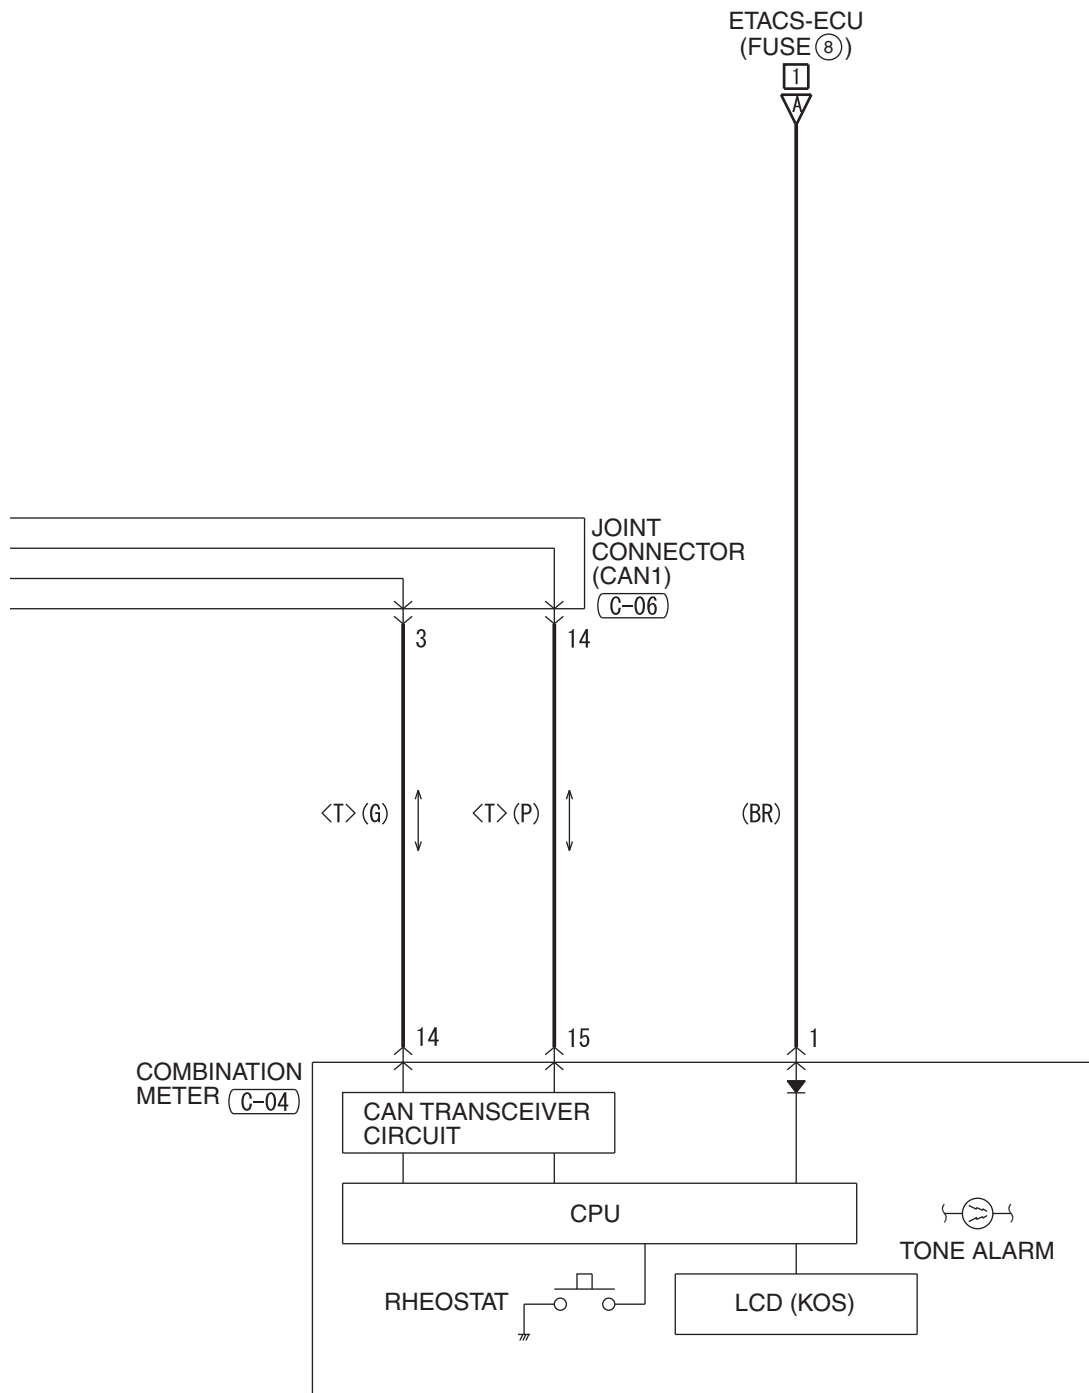

HAS11M01CB

TSB Revision

KEYLESS OPERATING SYSTEM (KOS) <NON-TURBO> (CONTINUED)

7

8

(C-301)

1	2	3	4	5	6	7	8	9	10	11		
12	13	14	15	16	17	18	19	20	21	22	23	24

(C-315)