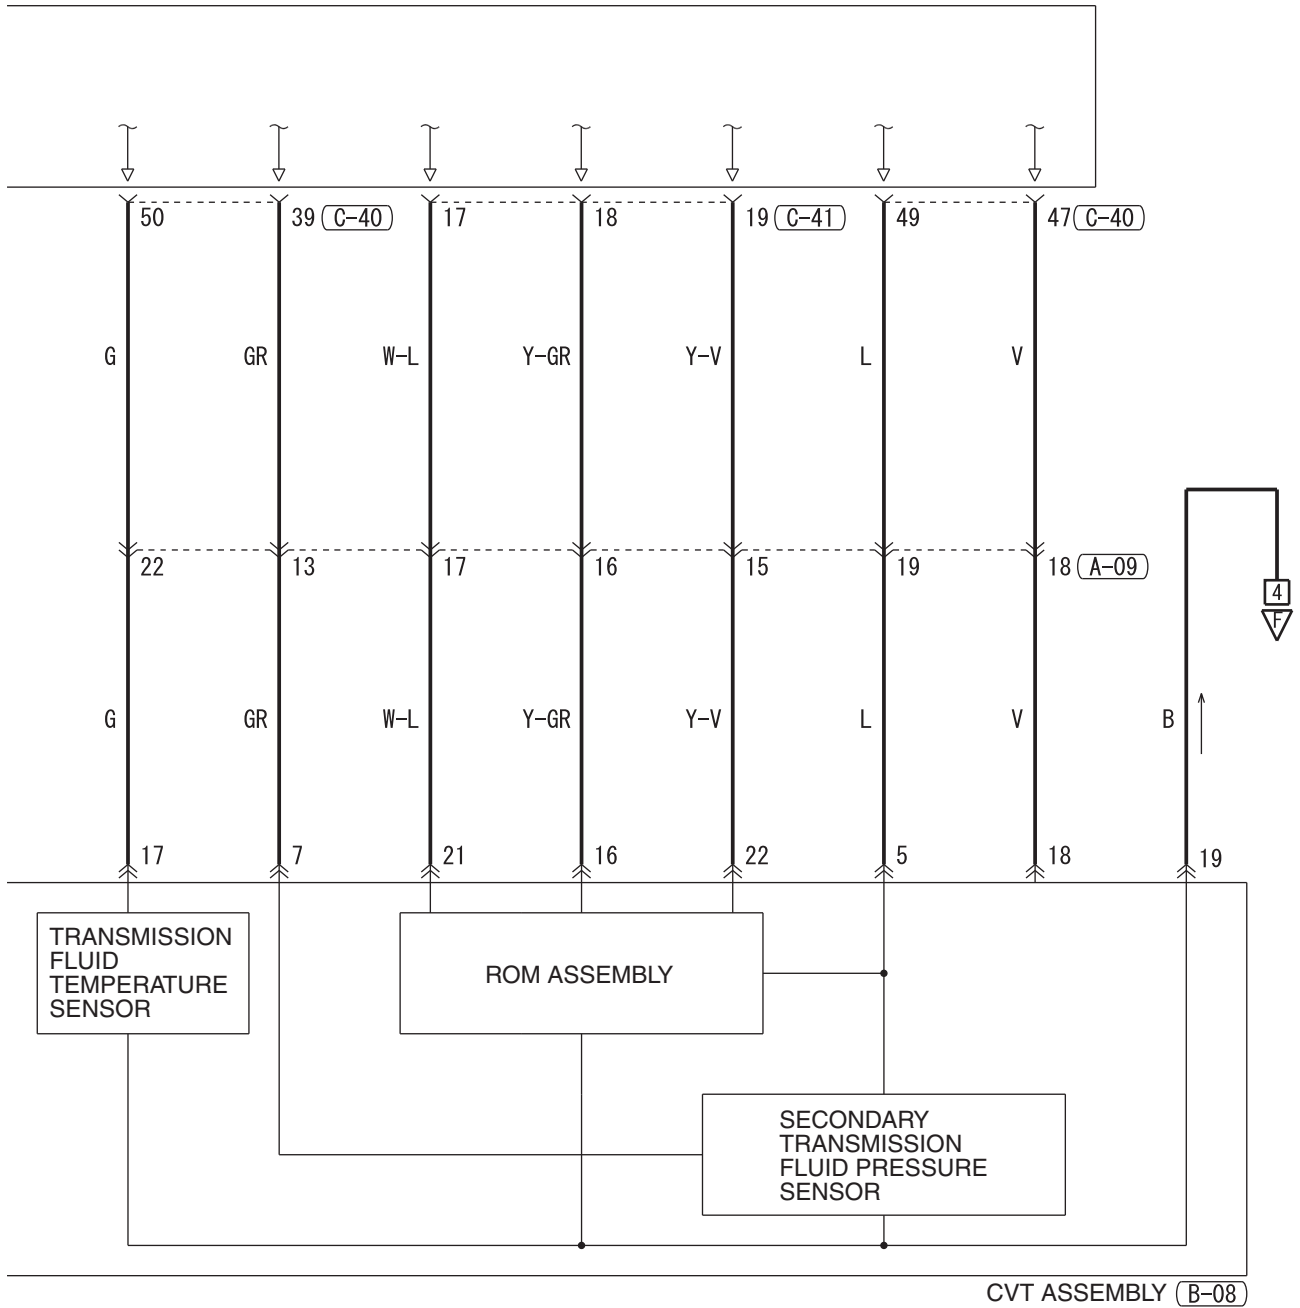

(C-40)

(C-41)

6

WIRE COLOR CODE
 B : BLACK LG : LIGHT GREEN G : GREEN L : BLUE W : WHITE Y : YELLOW SB : SKY BLUE
 BR : BROWN O : ORANGE GR : GRAY R : RED P : PINK V : VIOLET PU : PURPLE SI : SILVER

HAS07M02CB