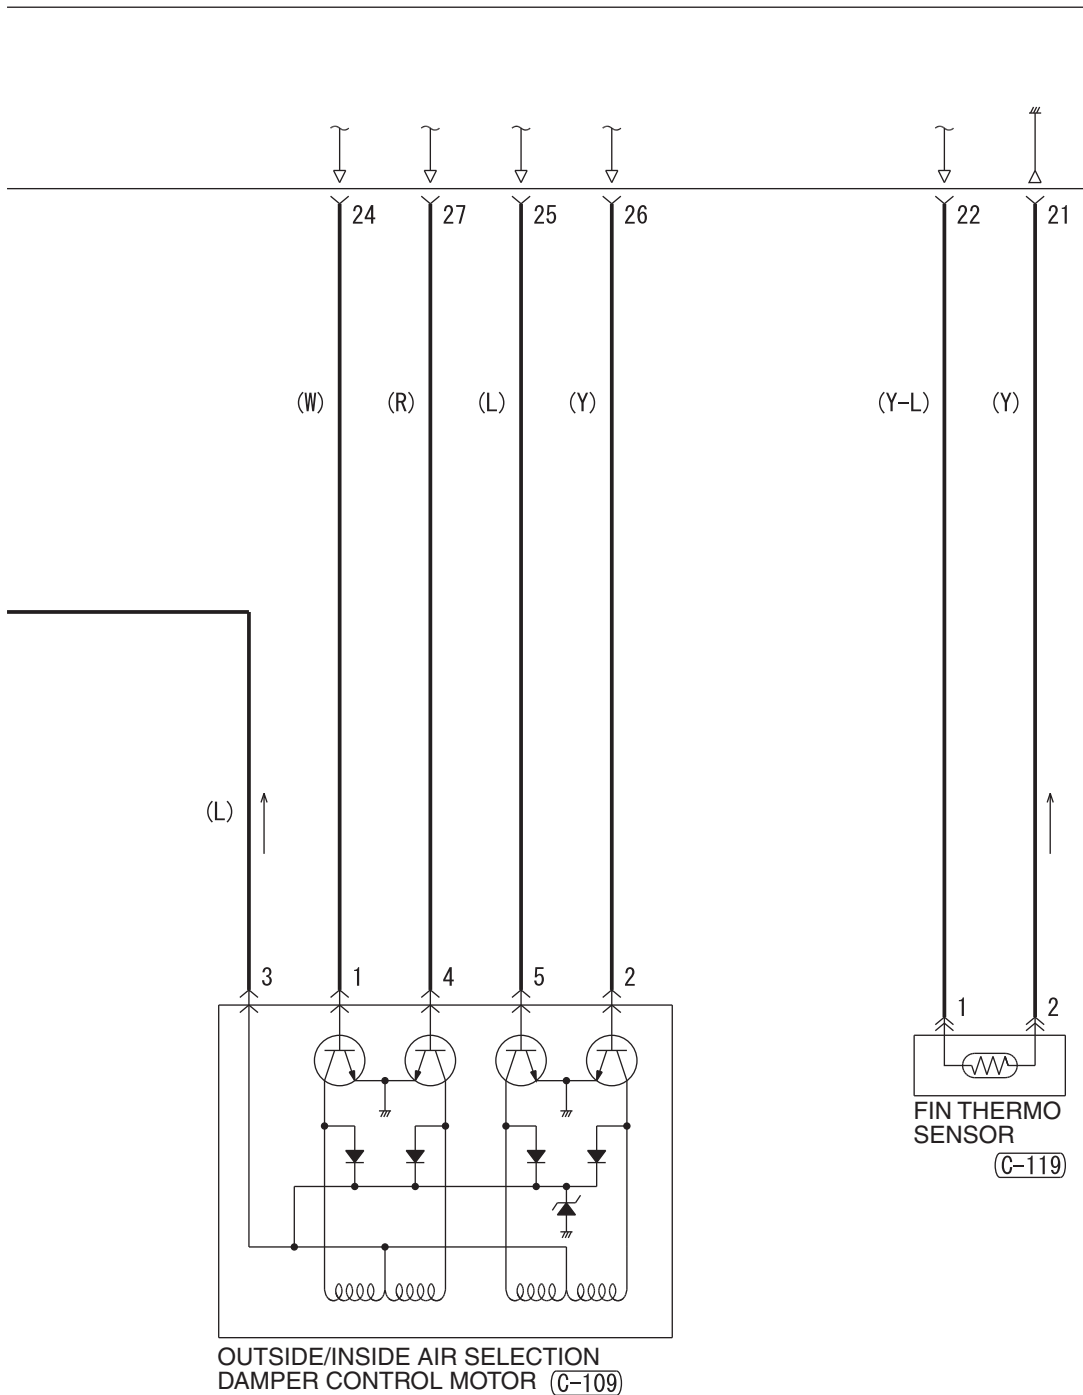

1	2	3	4	5
---	---	---	---	---

(C-118)

1	2	3	4	5
---	---	---	---	---

(C-119)

1
2

8

WIRE COLOR CODE
 B : BLACK LG : LIGHT GREEN G : GREEN L : BLUE W : WHITE Y : YELLOW SB : SKY BLUE
 BR : BROWN O : ORANGE GR : GRAY R : RED P : PINK V : VIOLET PU : PURPLE SI : SILVER