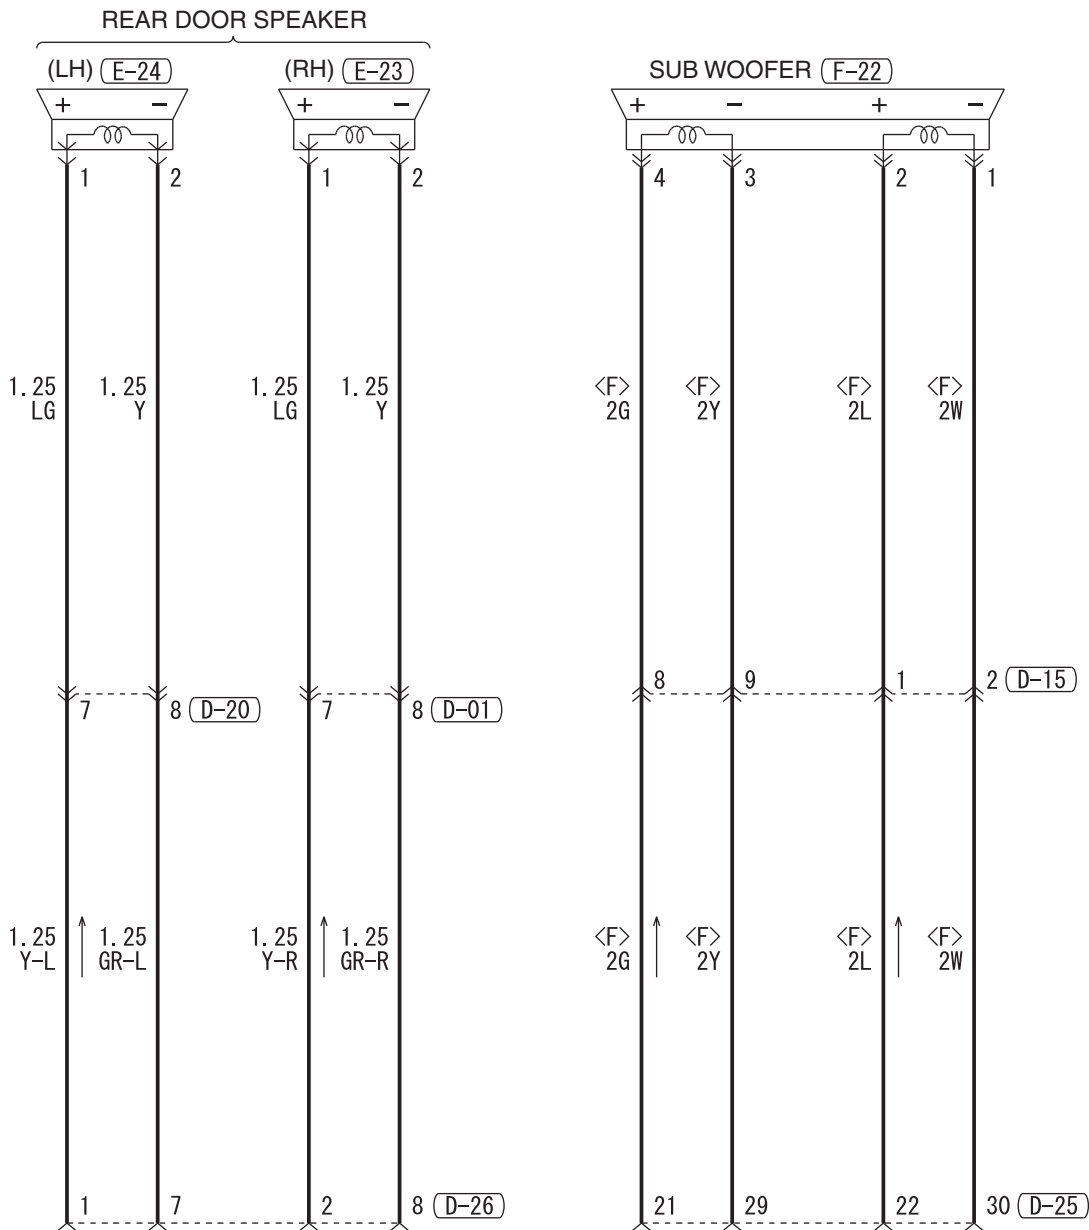

(E-24)

(F-22)

8

WIRE COLOR CODE

B : BLACK LG : LIGHT GREEN G : GREEN L : BLUE W : WHITE Y : YELLOW SB : SKY BLUE
BR : BROWN O : ORANGE GR : GRAY R : RED P : PINK V : VIOLET PU : PURPLE SI : SILVER

HAS14M00DB