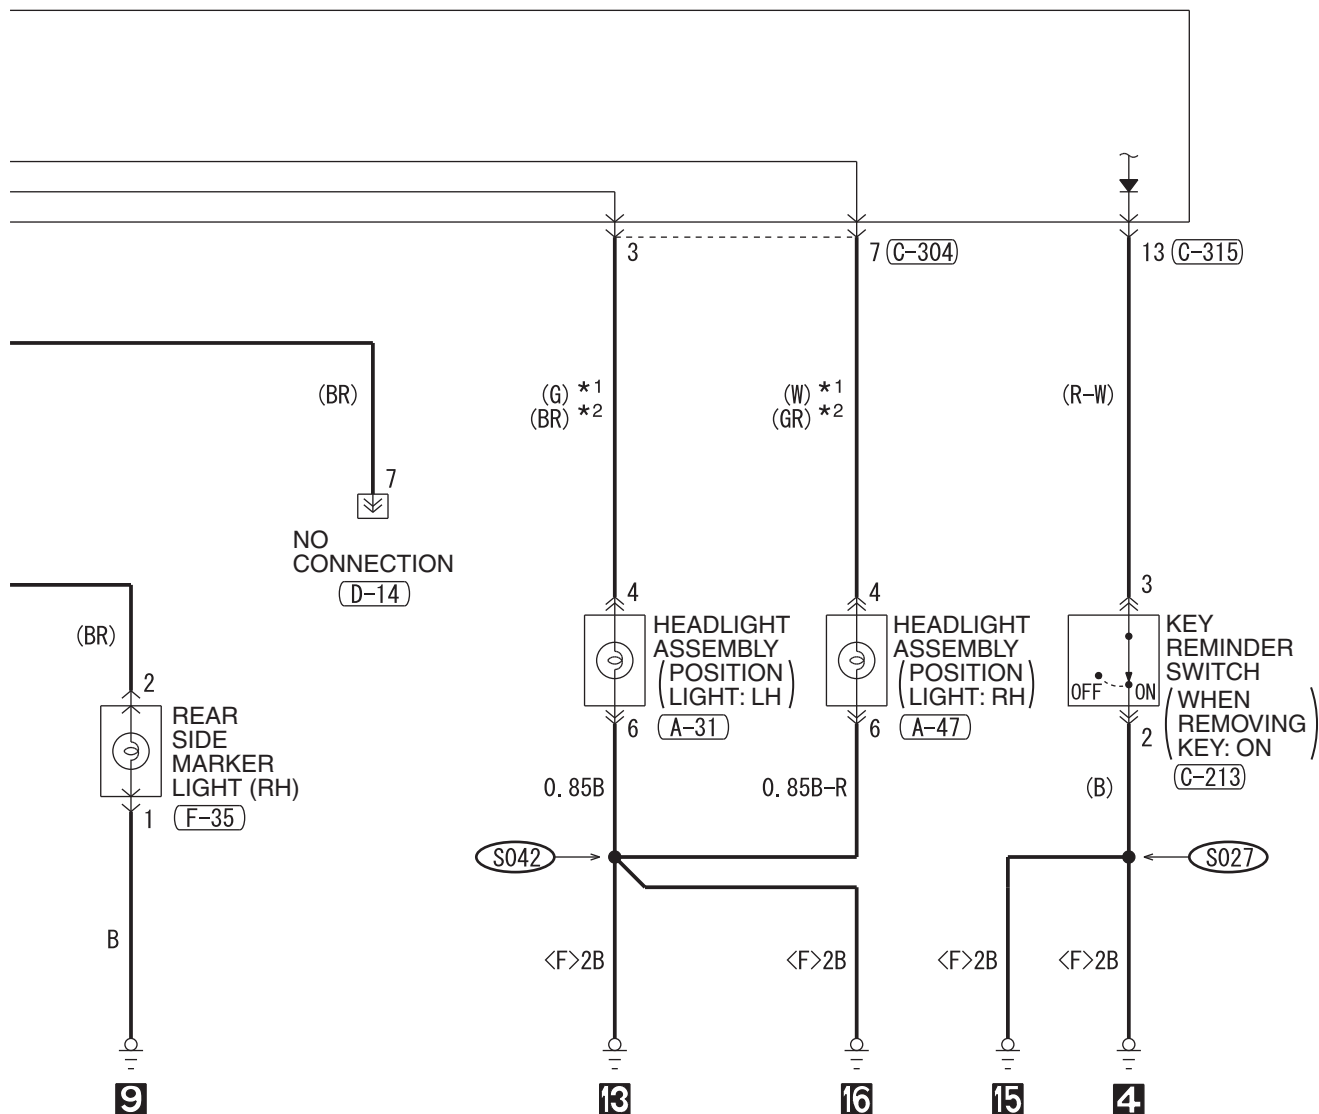

(F-30)

(F-31)

(F-35)

(F-40)

NOTE
 *1: NON-TURBO
 *2: TURBO

WIRE COLOR CODE
 B: BLACK LG: LIGHT GREEN G: GREEN L: BLUE W: WHITE Y: YELLOW SB: SKY BLUE
 BR: BROWN O: ORANGE GR: GRAY R: RED P: PINK V: VIOLET PU: PURPLE SI: SILVER