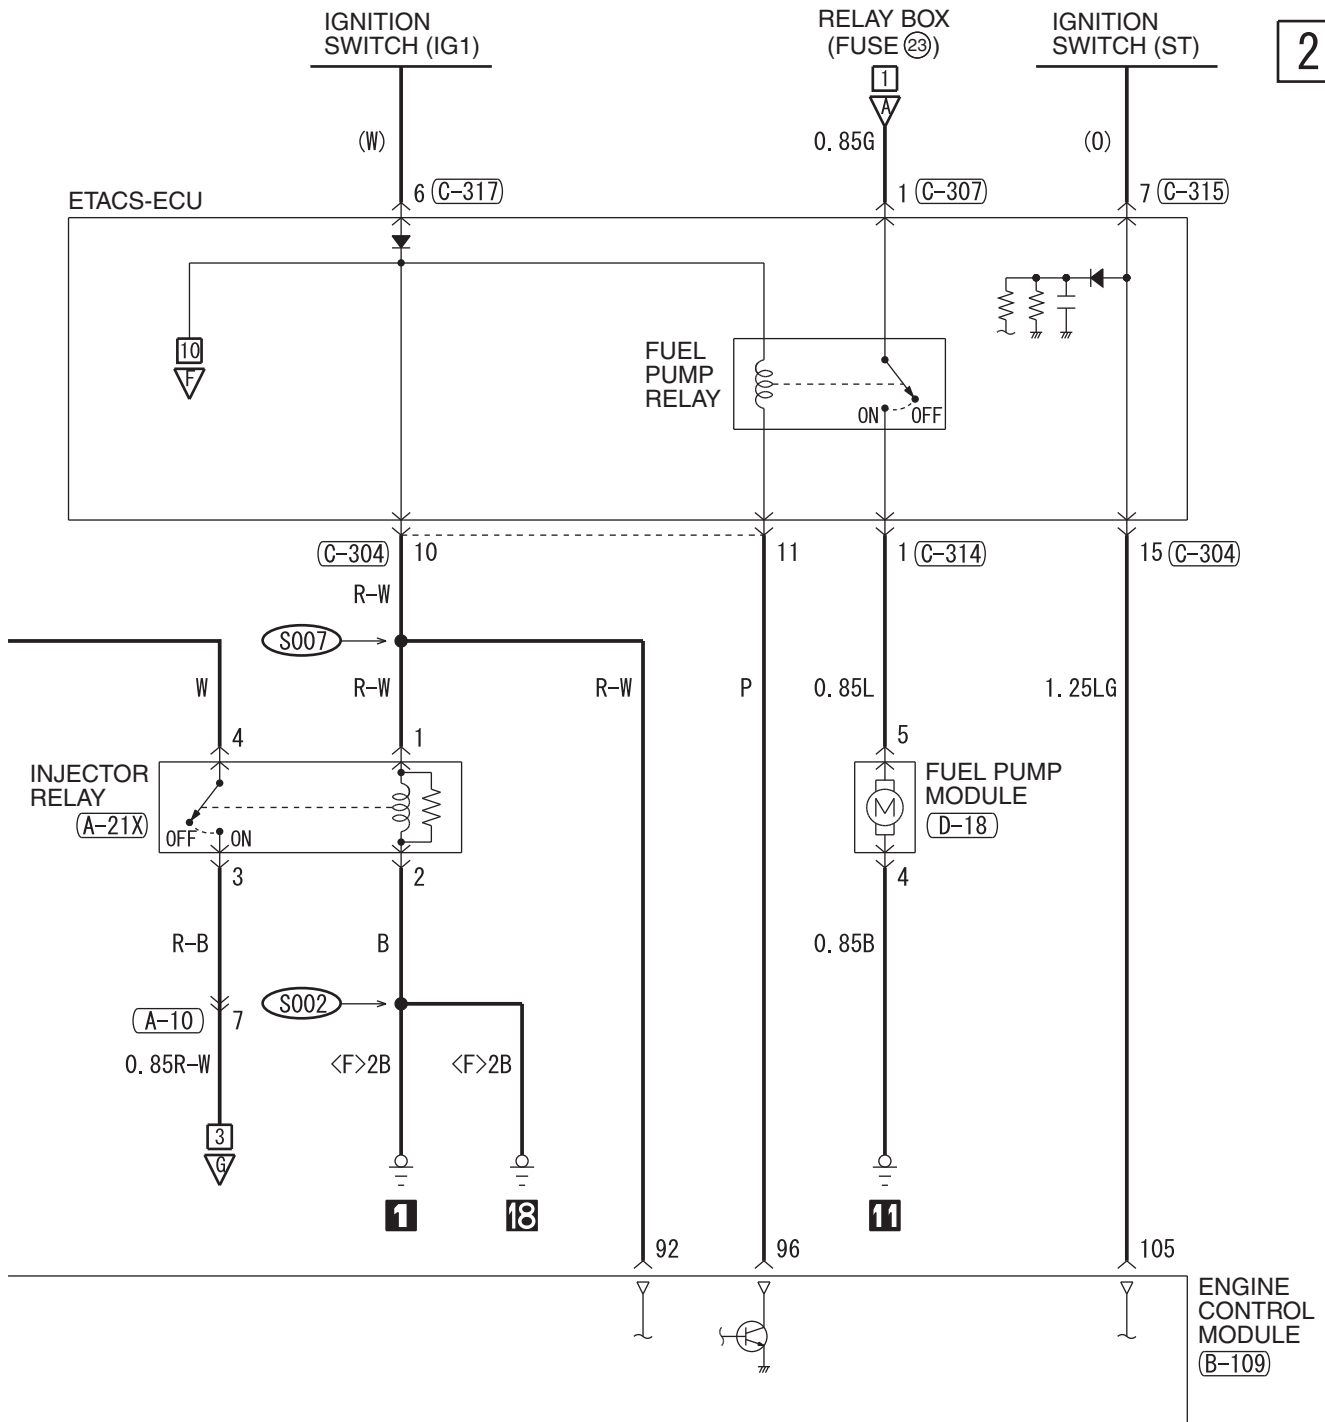

(A-30X)

(B-109)

(C-304)

(C-307)

(C-314)

HAS05M00AA

2

WIRE COLOR CODE
 B : BLACK LG : LIGHT GREEN G : GREEN L : BLUE W : WHITE Y : YELLOW SB : SKY BLUE
 BR : BROWN O : ORANGE GR : GRAY R : RED P : PINK V : VIOLET PU : PURPLE SI : SILVER