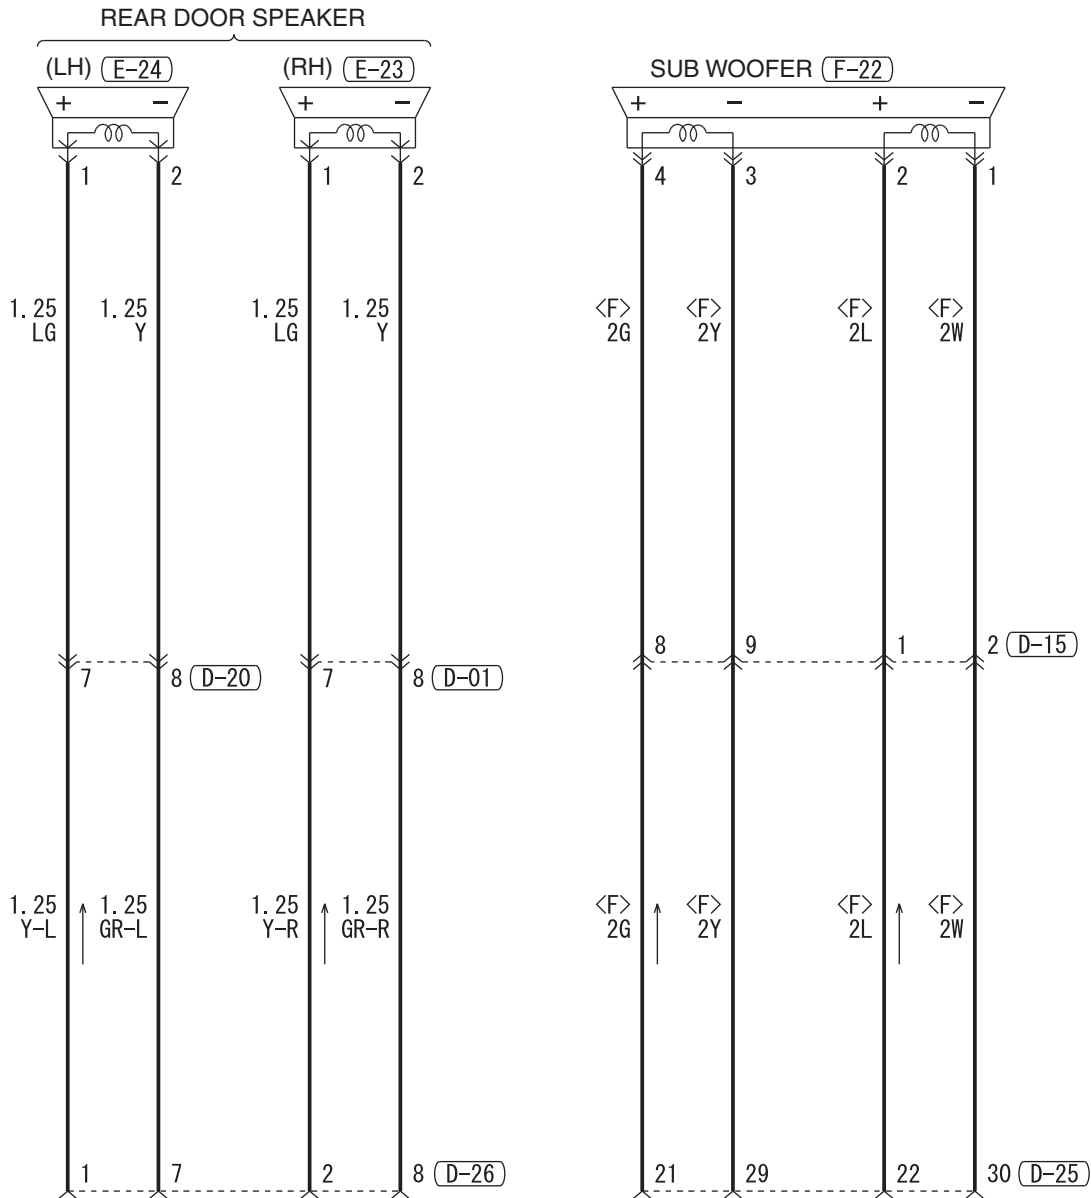

10

WIRE COLOR CODE
B : BLACK LG : LIGHT GREEN G : GREEN L : BLUE W : WHITE Y : YELLOW SB : SKY BLUE
BR : BROWN O : ORANGE GR : GRAY R : RED P : PINK V : VIOLET PU : PURPLE SI : SILVER

HAS14M01EB