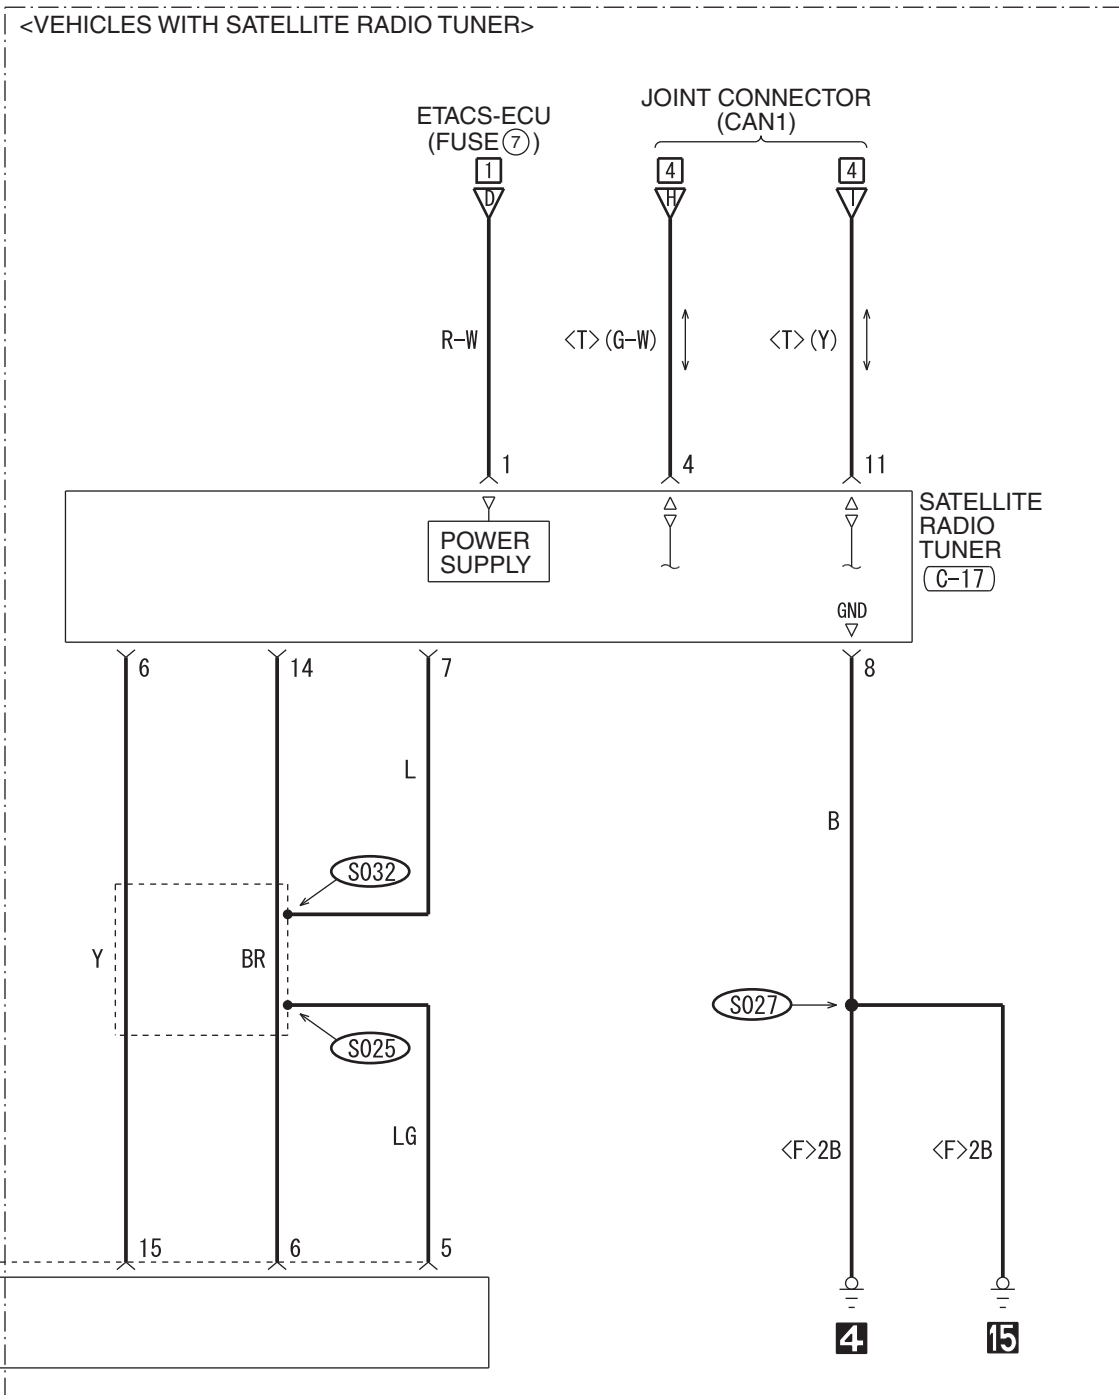

6

WIRE COLOR CODE
B: BLACK LG: LIGHT GREEN G: GREEN L: BLUE W: WHITE Y: YELLOW SB: SKY BLUE
BR: BROWN O: ORANGE GR: GRAY R: RED P: PINK V: VIOLET PU: PURPLE SI: SILVER

H9S14M00CB

TSB Revision