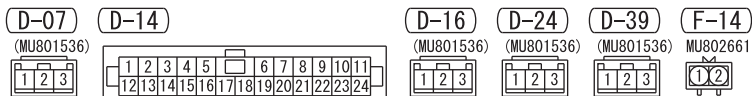

WIRE COLOR CODE
B : BLACK LG : LIGHT GREEN G : GREEN L : BLUE W : WHITE Y : YELLOW SB : SKY BLUE
BR : BROWN O : ORANGE GR : GRAY R : RED P : PINK V : VIOLET PU : PURPLE SI : SILVER

HAS11M01EB