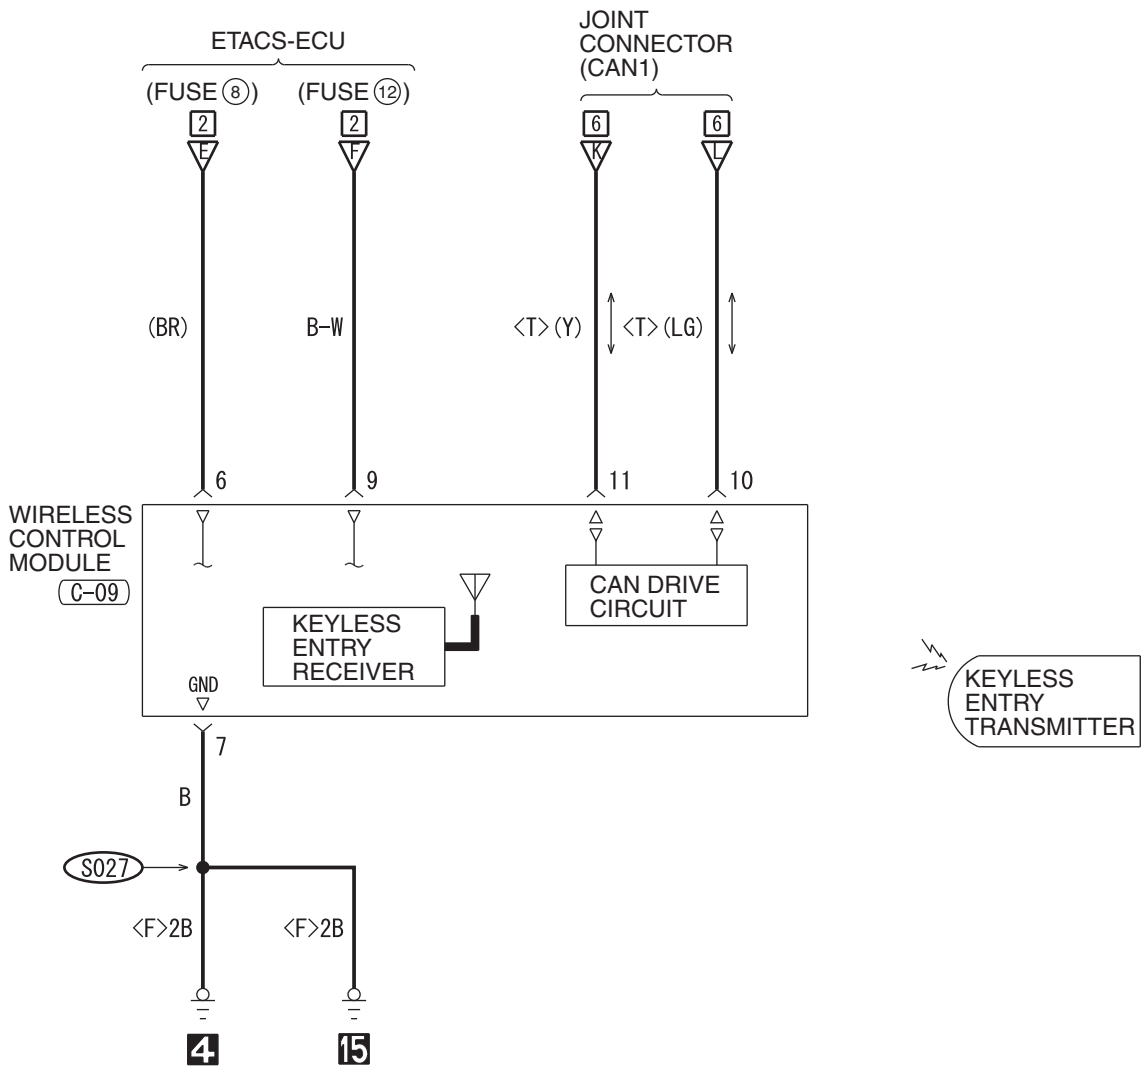

HEADLIGHT <HALOGEN TYPE> (CONTINUED)

7

<VEHICLES WITHOUT KOS>

(C-09)

(C-10)

(C-31)

MJ					
1	2	3	4	5	6
7	8	9	10	11	12

MJ					
1	2	3	4	5	6
7	8	9	10	11	12

MJ																			
1	2	3	4	5	6	7	8	9	10	11	12	13	14	15	16	17	18	19	20
21	22	23	24	25	26	27	28	29	30	31	32	33	34	35	36	37	38	39	40