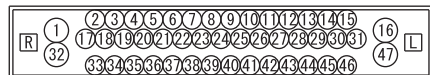

(C-21)

(C-34) FRONT SIDE