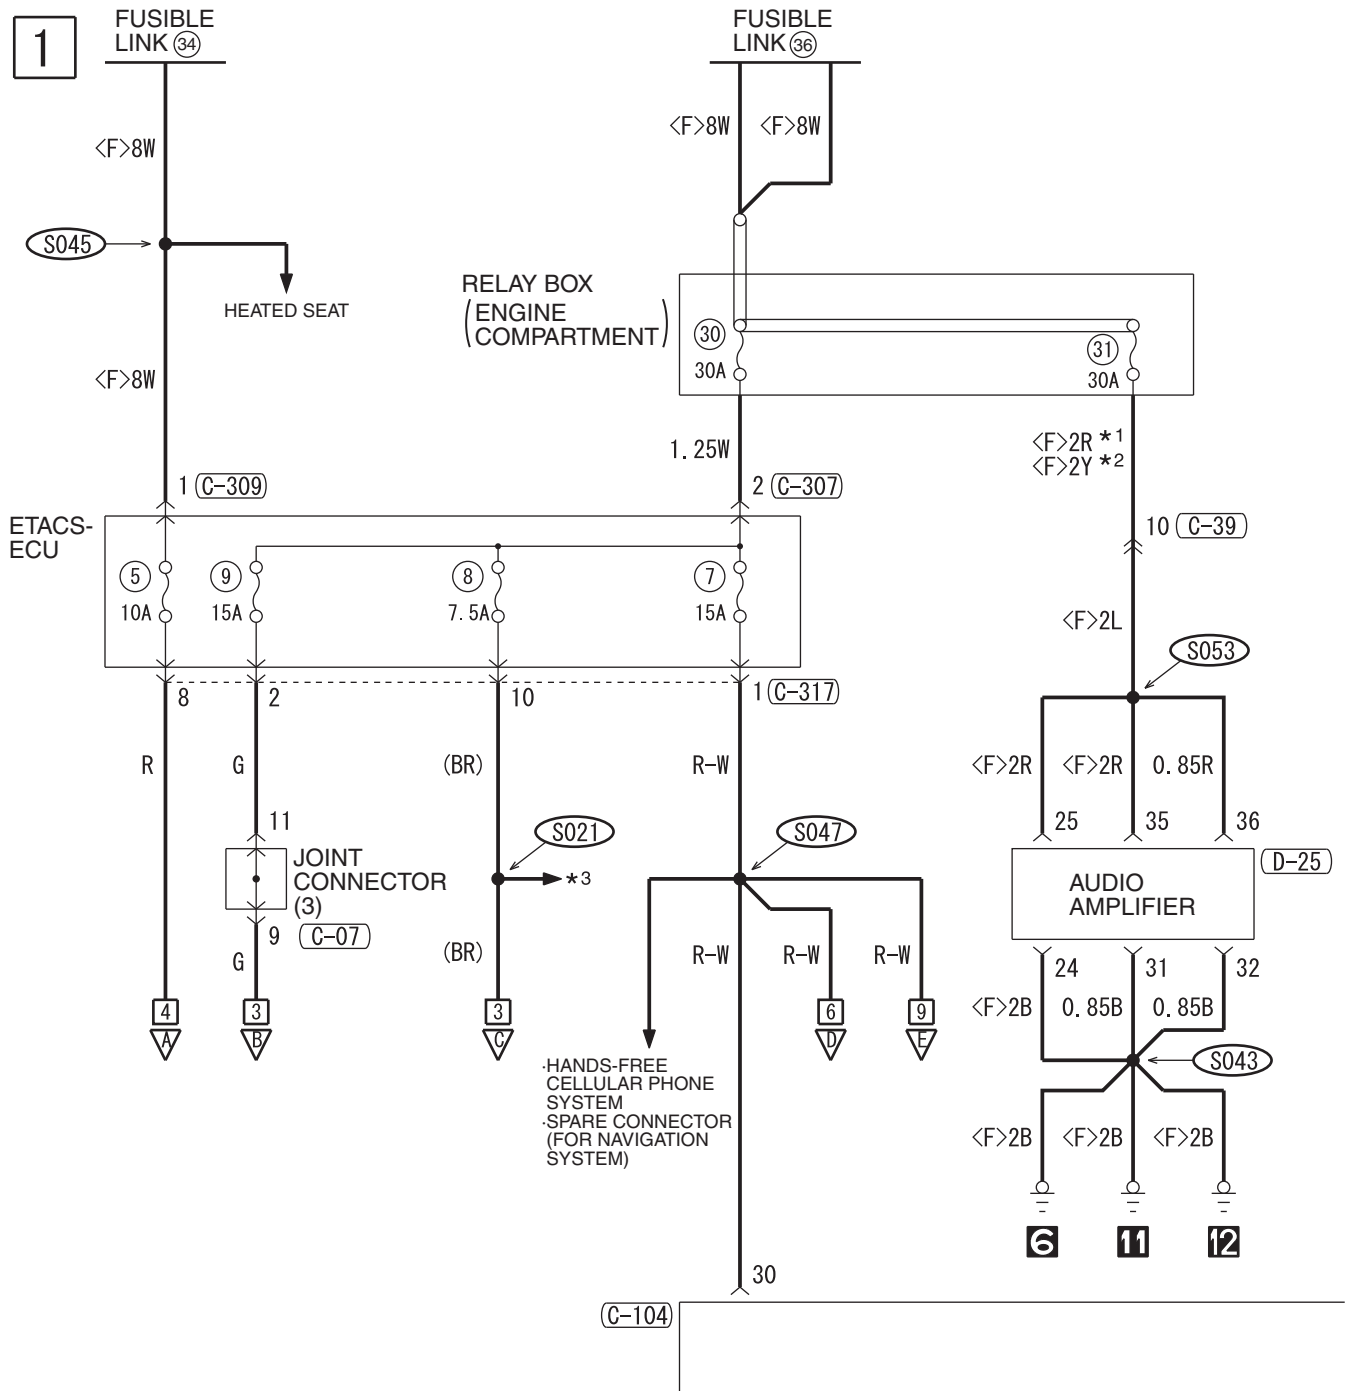

AUDIO SYSTEM <VEHICLES WITH AUDIO AMPLIFIER>

M1901015605540