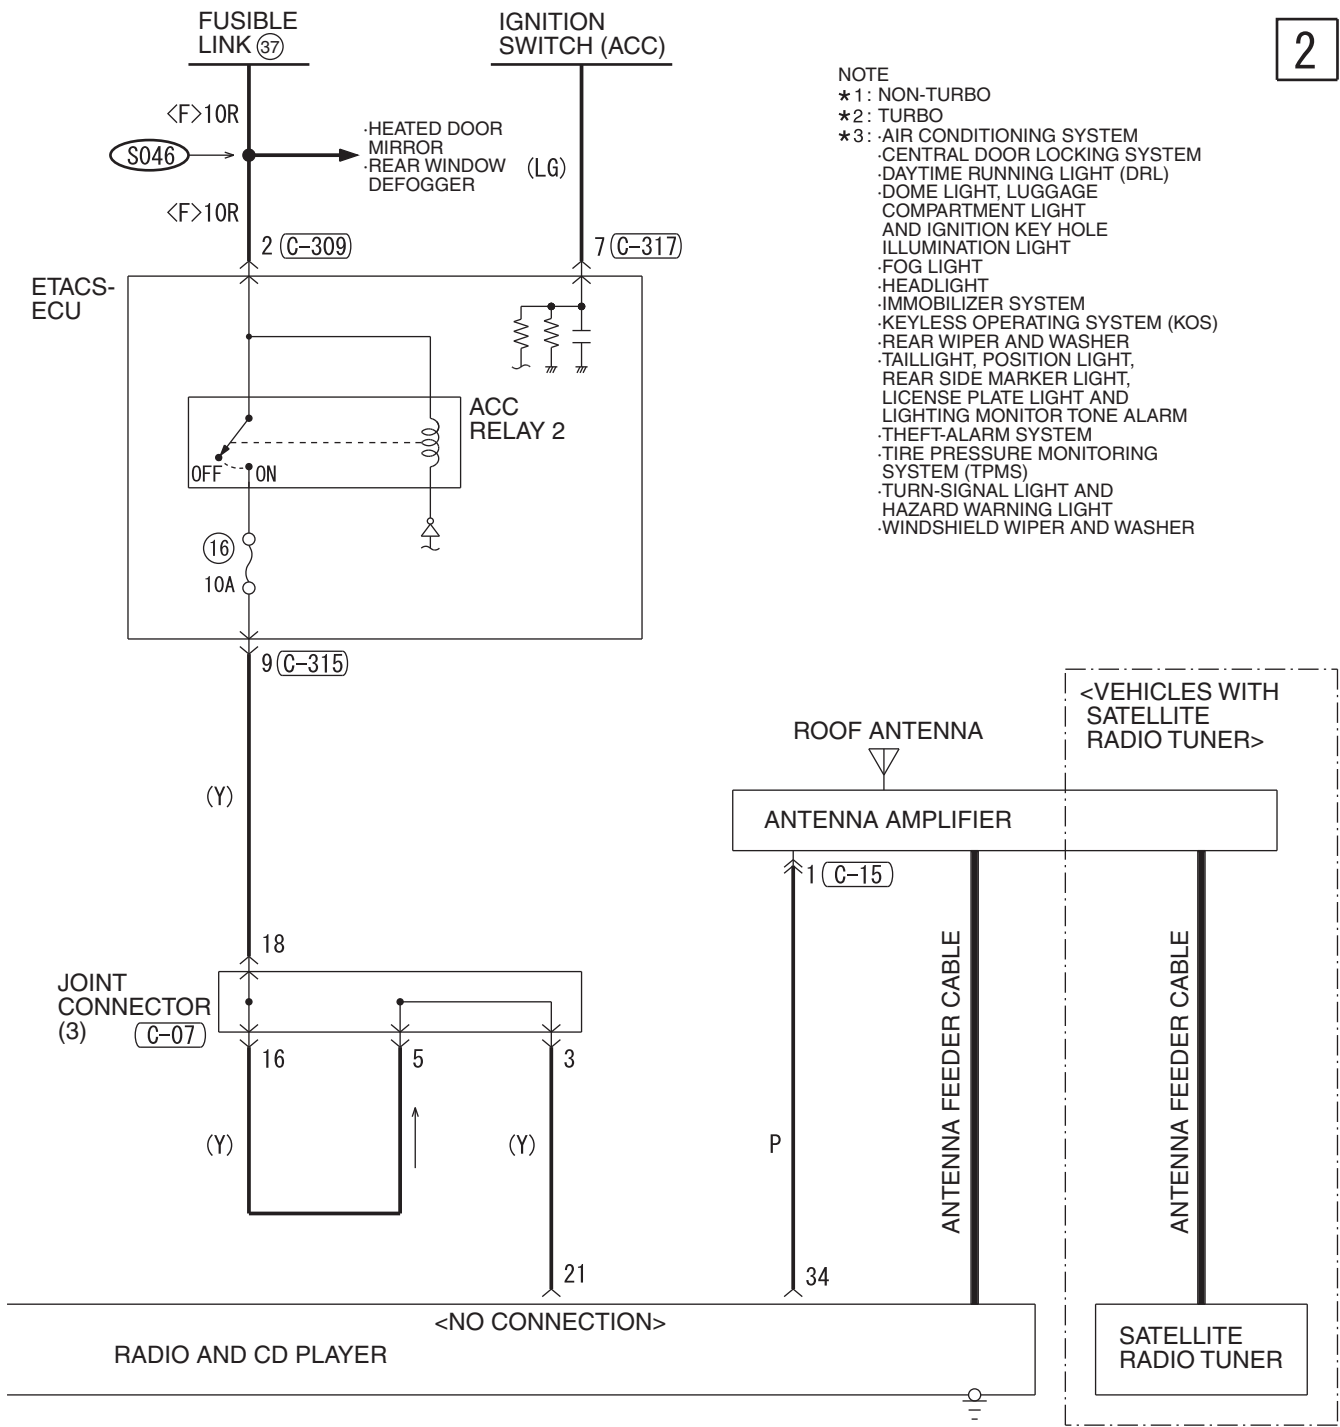

2

1. NOTE
2. *1: NON-TURBO
   - *2: TURBO
   - *3: -AIR CONDITIONING SYSTEM
   - -CENTRAL DOOR LOCKING SYSTEM
   - -DAYTIME RUNNING LIGHT (DRL)
   - -DOME LIGHT, LUGGAGE COMPARTMENT LIGHT AND IGNITION KEY HOLE ILLUMINATION LIGHT
   - -FOG LIGHT
   - -HEADLIGHT
   - -IMMOBILIZER SYSTEM
   - -KEYLESS OPERATING SYSTEM (KOS)
   - -REAR WIPER AND WASHER
   - -TAILLIGHT, POSITION LIGHT, REAR SIDE MARKER LIGHT, LICENSE PLATE LIGHT AND LIGHTING MONITOR TONE ALARM
   - -THEFT-ALARM SYSTEM
   - -TIRE PRESSURE MONITORING SYSTEM (TPMS)
   - -TURN-SIGNAL LIGHT AND HAZARD WARNING LIGHT
   - -WINDSHIELD WIPER AND WASHER

(C-317)												(D-25)																	
MU801455												MU801455																	
1	2	3	4	5	6	7	8	9	10	11	12	21	22	23	24	25	26	27	28	29	30	31	32	33	34	35	36	37	38

WIRE COLOR CODE
B: BLACK LG: LIGHT GREEN G: GREEN L: BLUE W: WHITE Y: YELLOW SB: SKY BLUE
BR: BROWN O: ORANGE GR: GRAY R: RED P: PINK V: VIOLET PU: PURPLE SI: SILVER