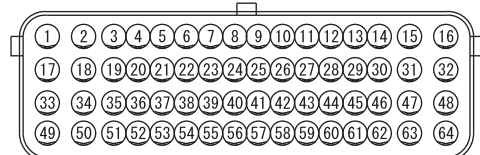

(A-10)

(A-30X)

(B-01)

(B-02)

(B-03)

(B-04)

(B-108)