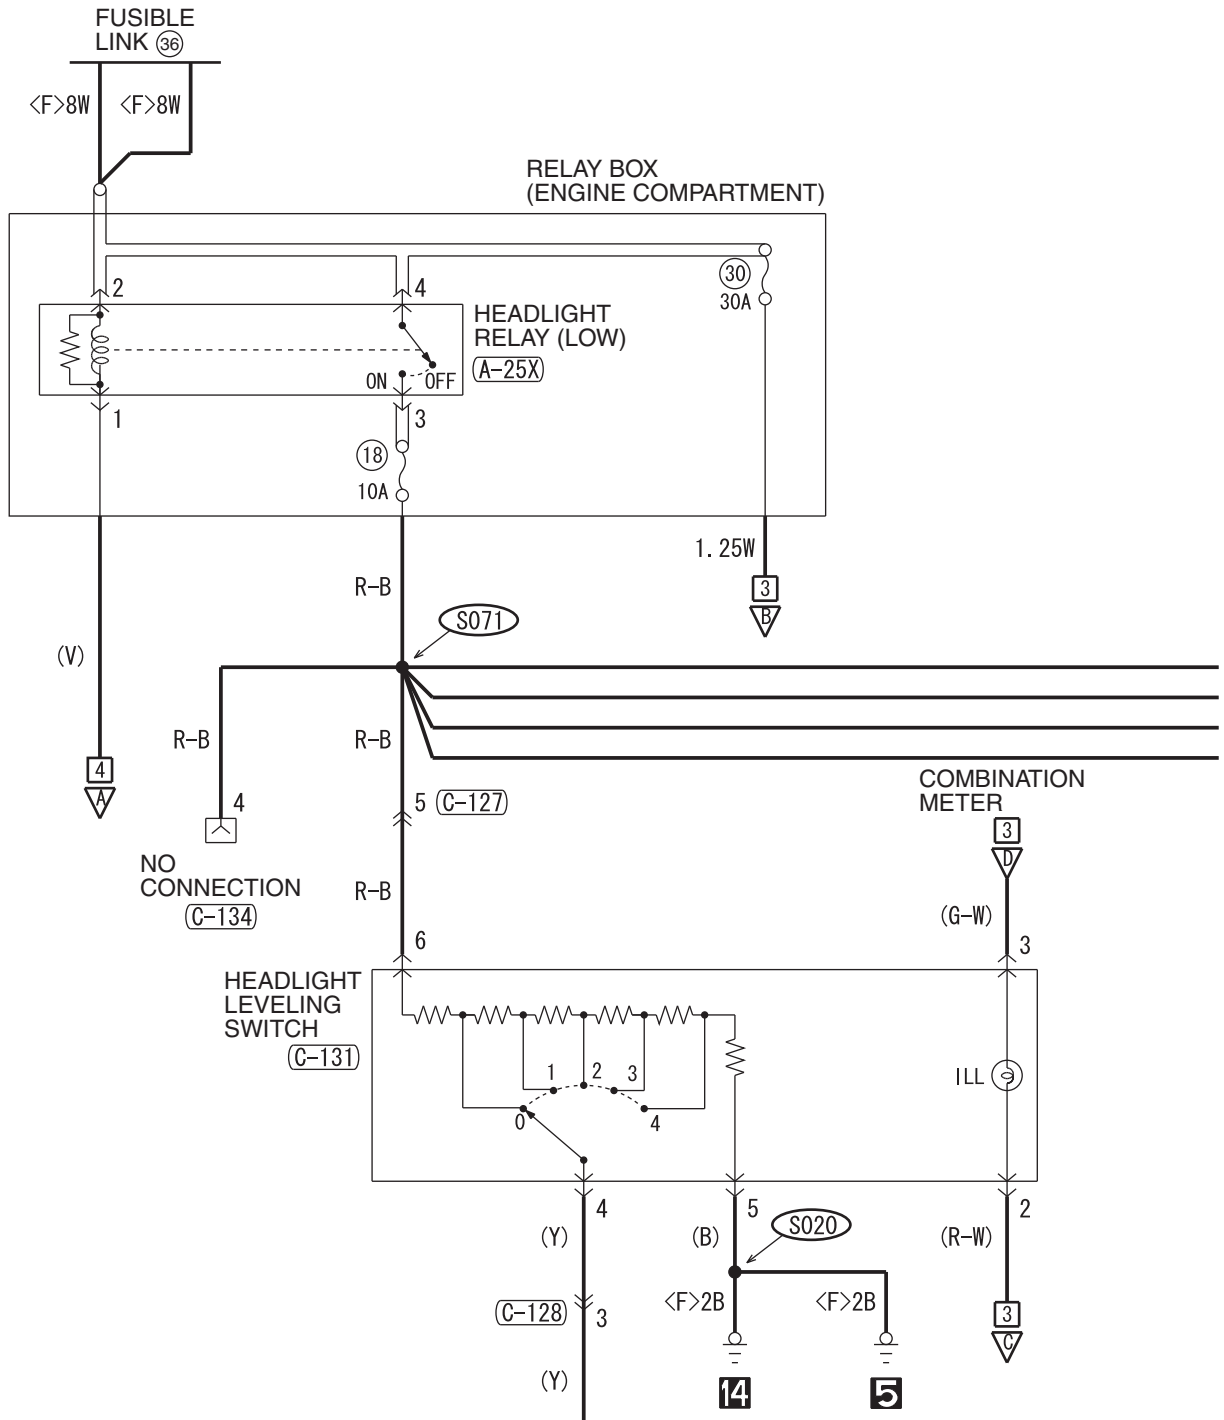

HEADLIGHT LEVELING SYSTEM

M1901012501252

1