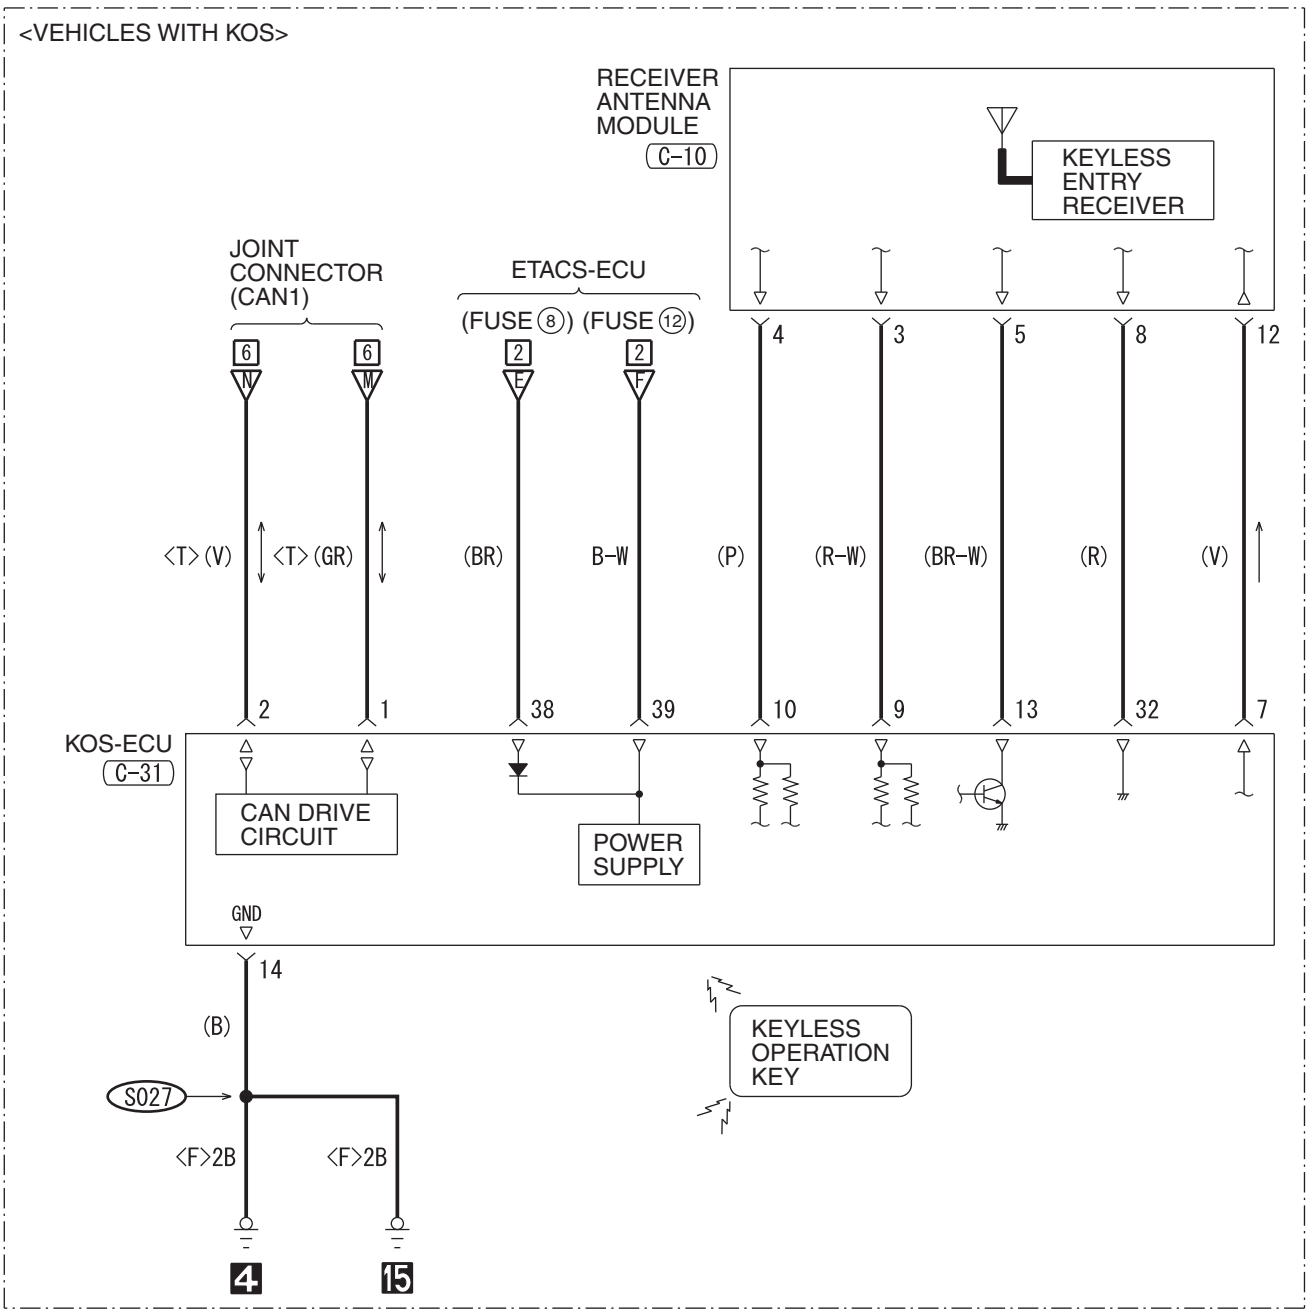

MJ																			
1	2	3	4	5	6	7	8	9	10	11	12	13	14	15	16	17	18	19	20
21	22	23	24	25	26	27	28	29	30	31	32	33	34	35	36	37	38	39	40

WIRE COLOR CODE
 B : BLACK LG : LIGHT GREEN G : GREEN L : BLUE W : WHITE Y : YELLOW SB : SKY BLUE
 BR : BROWN O : ORANGE GR : GRAY R : RED P : PINK V : VIOLET PU : PURPLE SI : SILVER