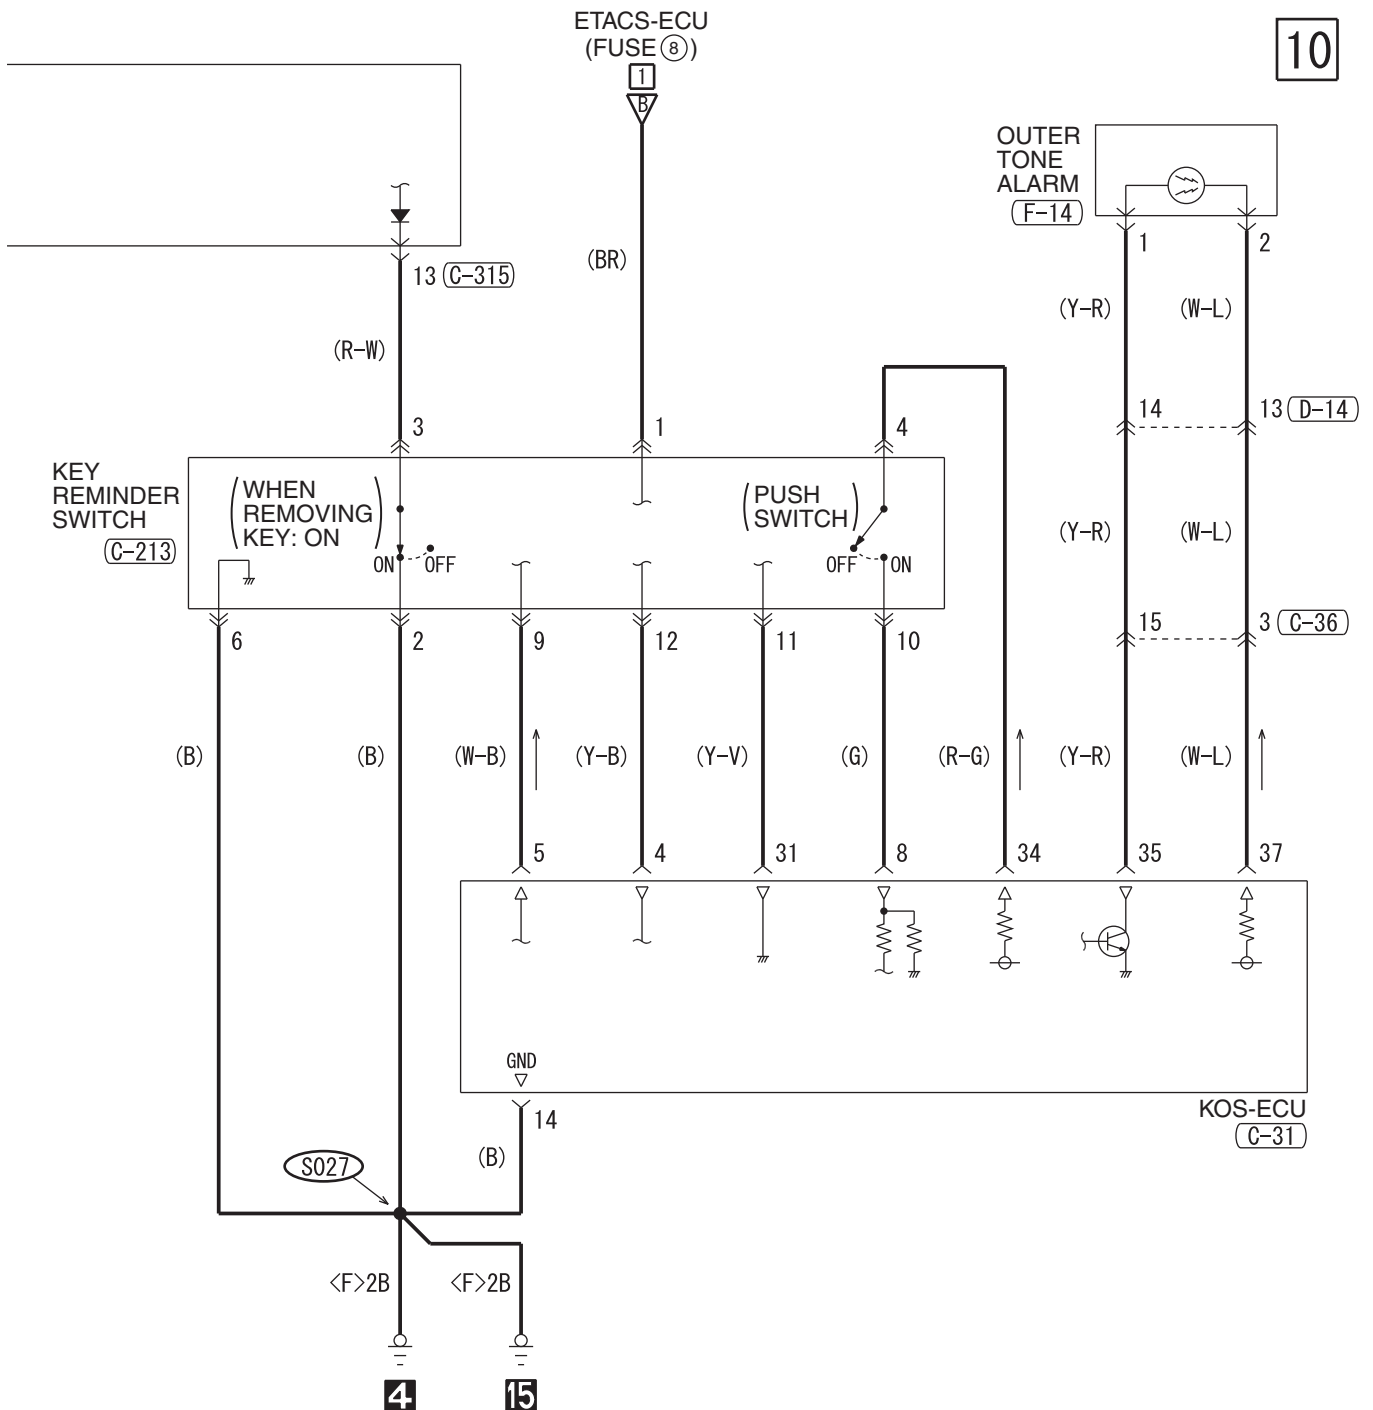

WIRE COLOR CODE
B : BLACK LG : LIGHT GREEN G : GREEN L : BLUE W : WHITE Y : YELLOW SB : SKY BLUE
BR : BROWN O : ORANGE GR : GRAY R : RED P : PINK V : VIOLET PU : PURPLE SI : SILVER

HAS11M01EB