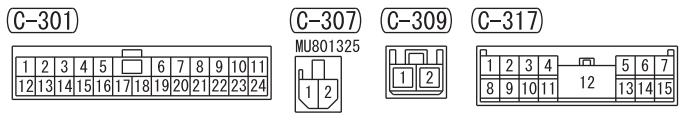

2

WIRE COLOR CODE
B : BLACK LG : LIGHT GREEN G : GREEN L : BLUE W : WHITE Y : YELLOW SB : SKY BLUE
BR : BROWN O : ORANGE GR : GRAY R : RED P : PINK V : VIOLET PU : PURPLE SI : SILVER