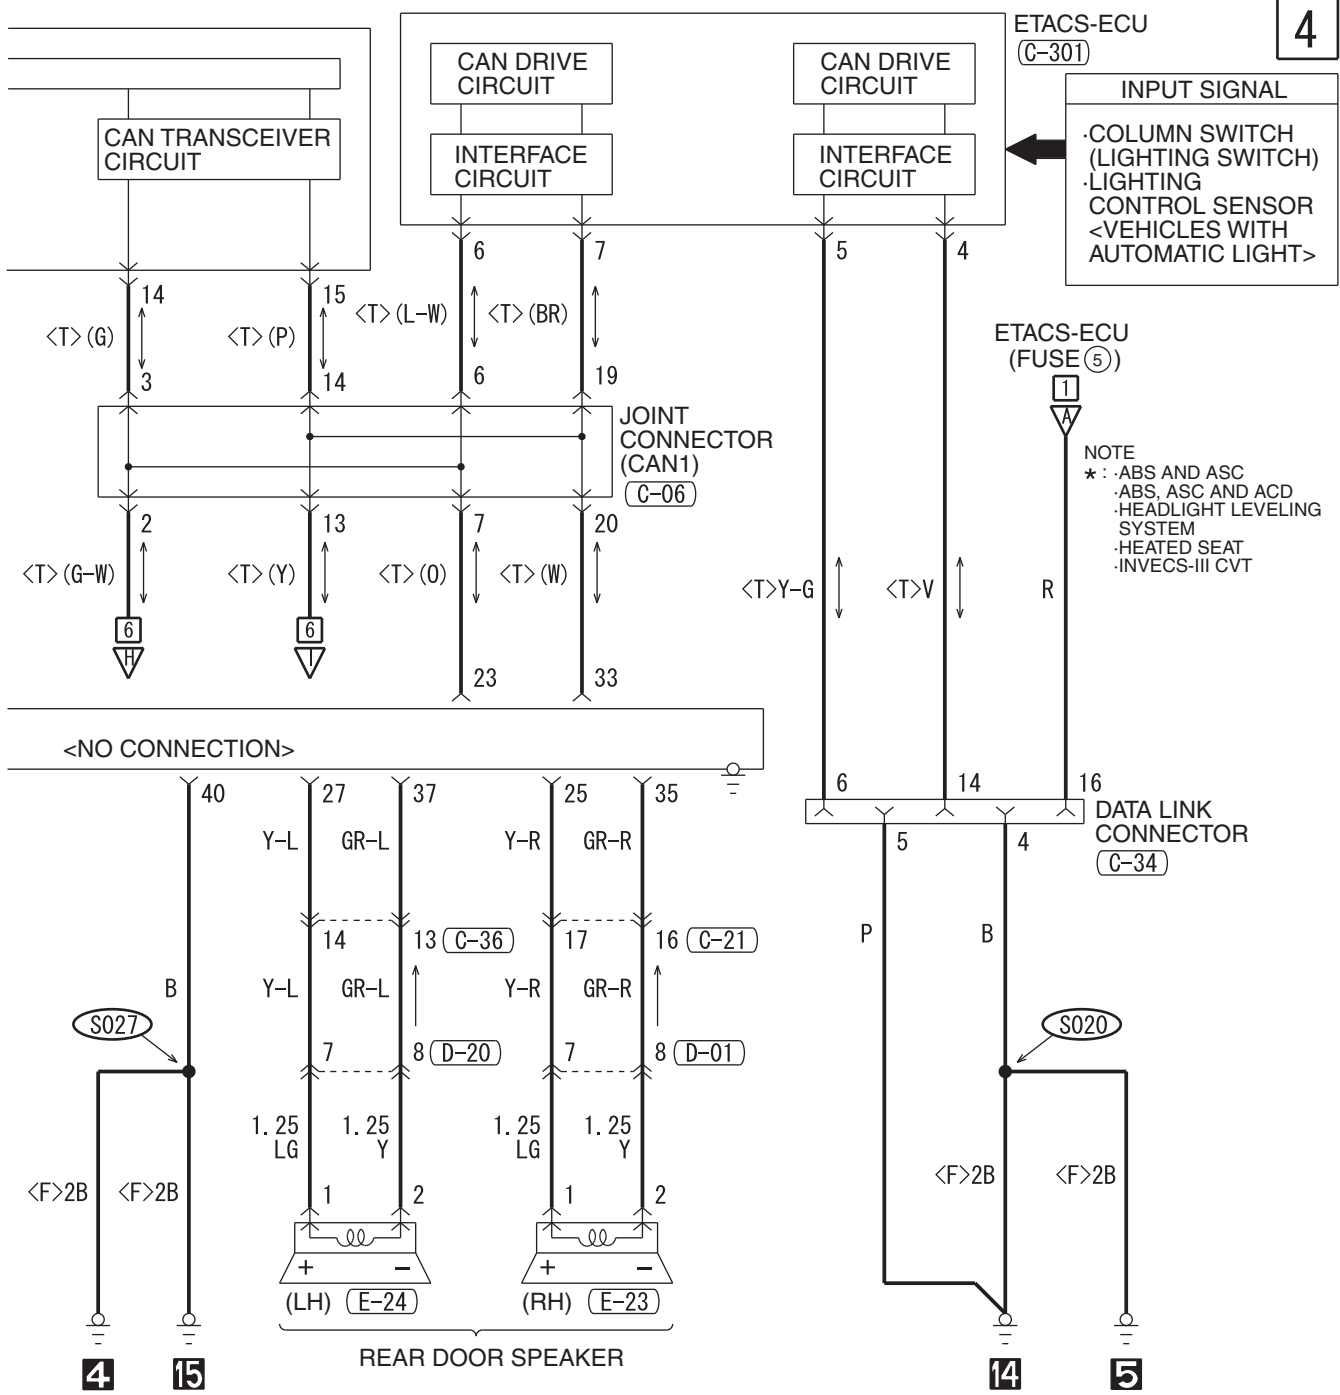

H9S14M00AB

4

NOTE
* : .ABS AND ASC
.ABS, ASC AND ACD
.HEADLIGHT LEVELING SYSTEM
.HEATED SEAT
.INVECS-III CVT

WIRE COLOR CODE
B : BLACK LG : LIGHT GREEN G : GREEN L : BLUE W : WHITE
Y : YELLOW SB : SKY BLUE BR : BROWN O : ORANGE GR : GRAY
R : RED P : PINK V : VIOLET PU : PURPLE SI : SILVER