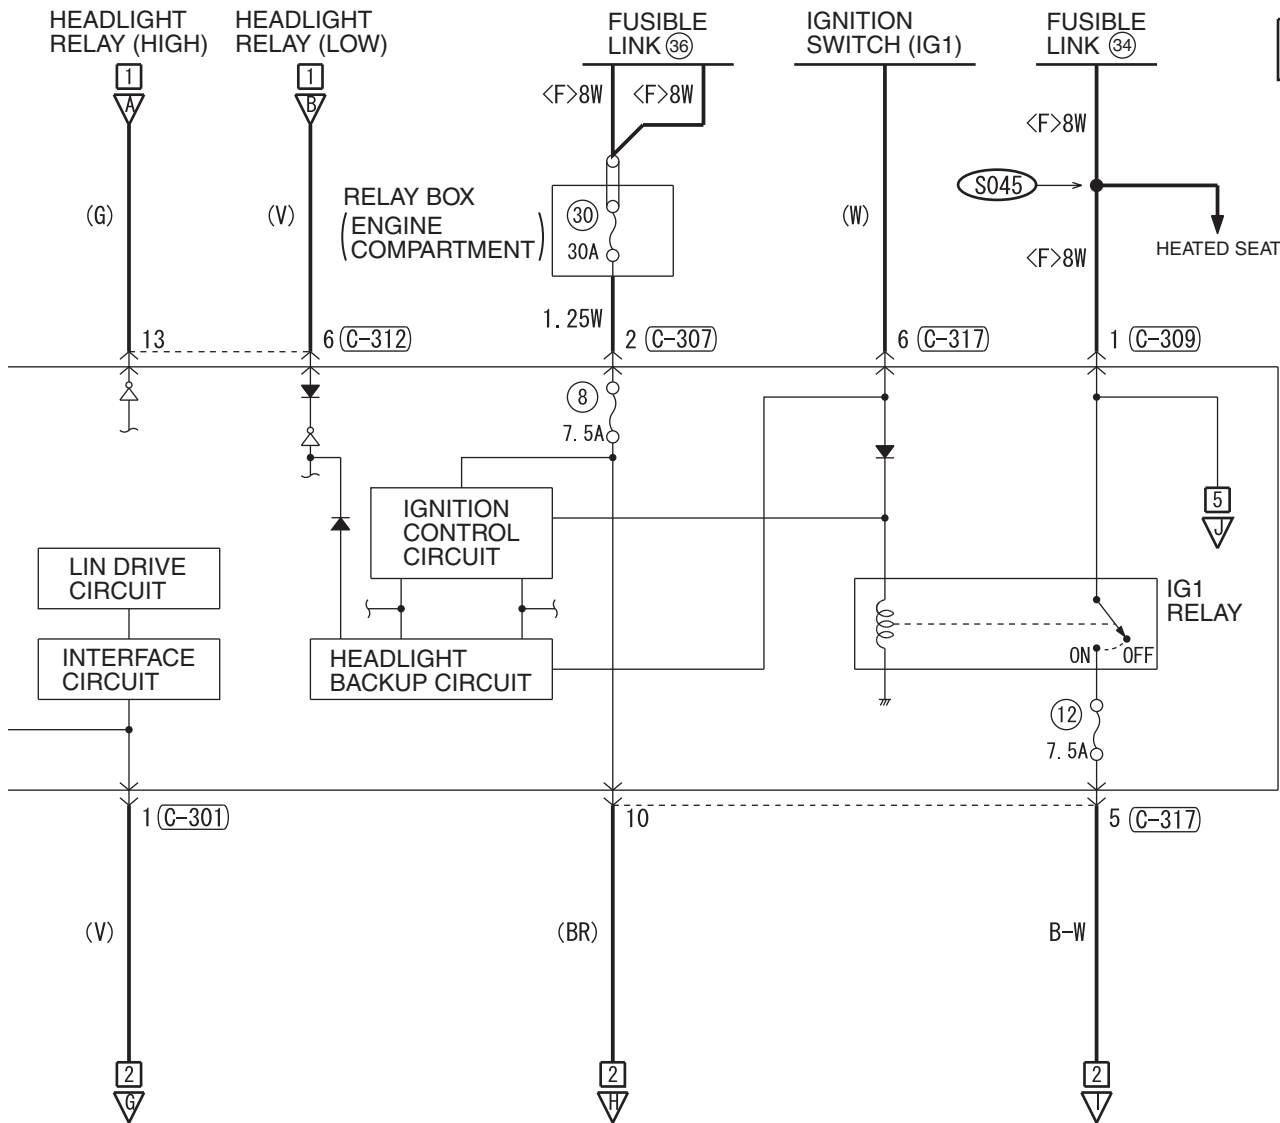

4

(C-317)

(D-24)

(MU801536)

(D-42)

WIRE COLOR CODE

B: BLACK LG: LIGHT GREEN G: GREEN L: BLUE W: WHITE Y: YELLOW SB: SKY BLUE
BR: BROWN O: ORANGE GR: GRAY R: RED P: PINK V: VIOLET PU: PURPLE SI: SILVER

HAS08M01BB

TSB Revision