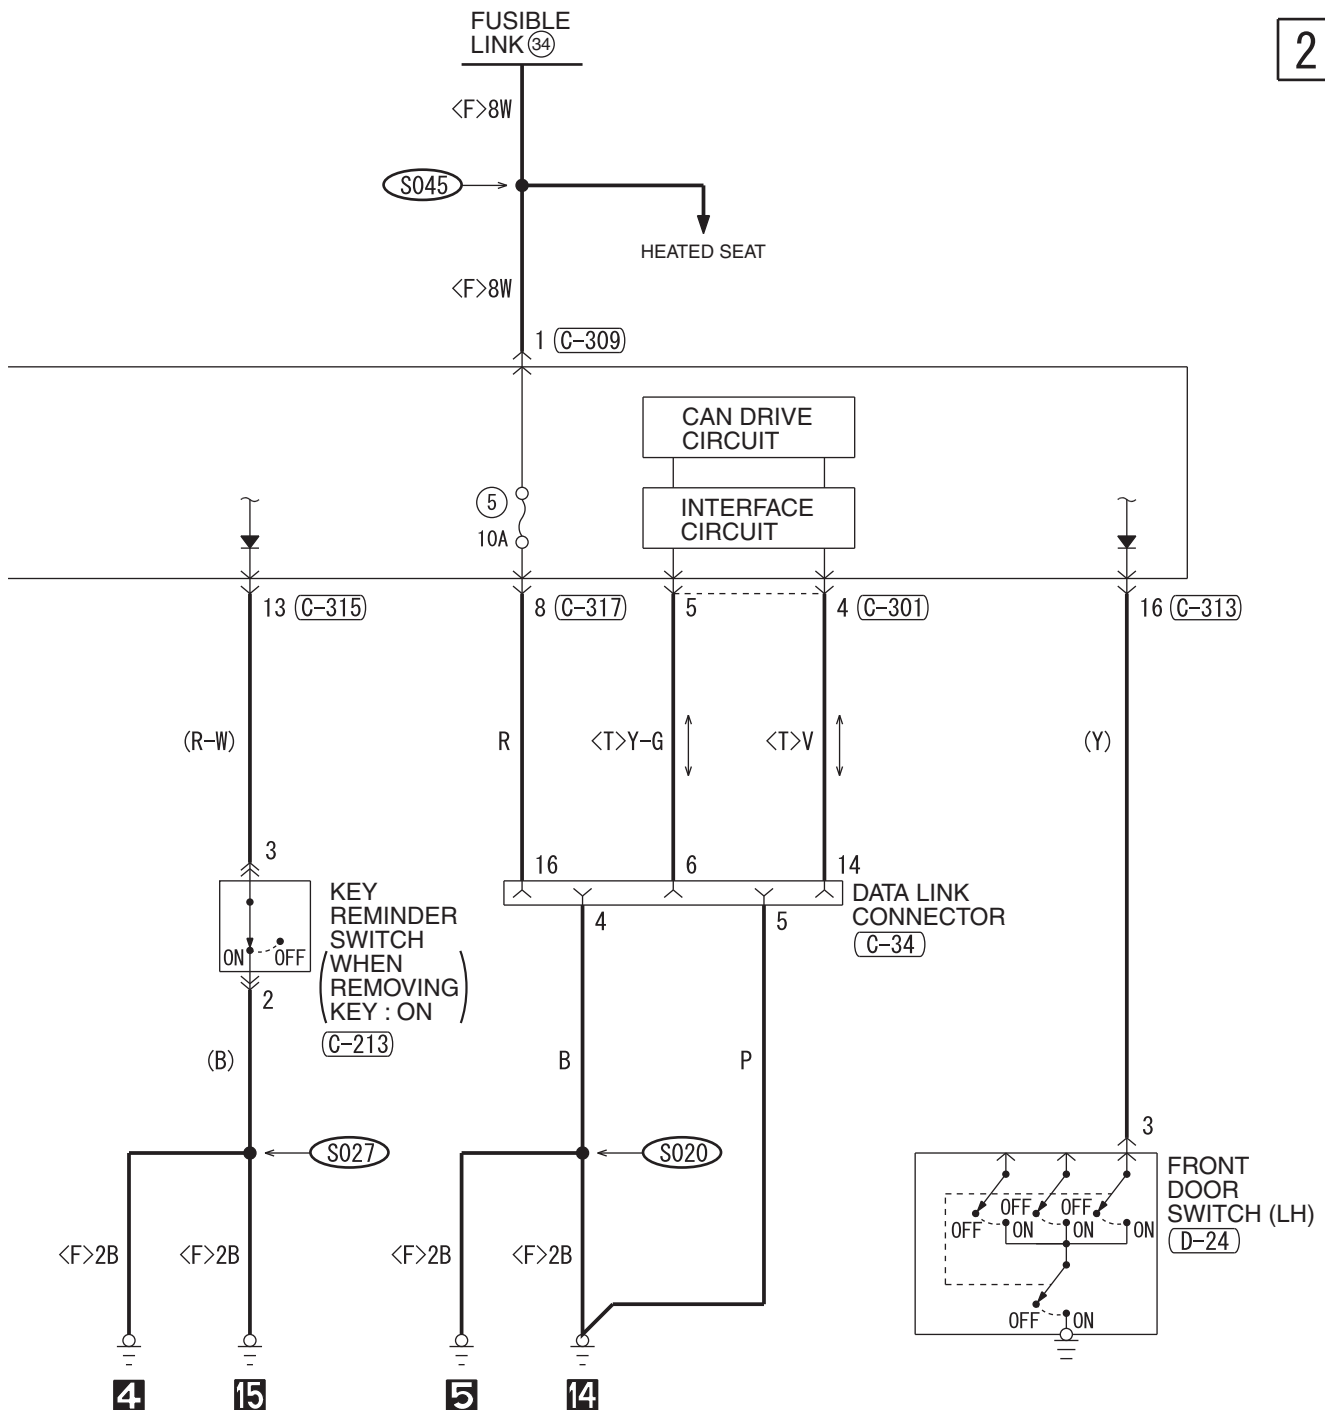

H9S15M10AA

2

WIRE COLOR CODE
 B : BLACK LG : LIGHT GREEN G : GREEN L : BLUE W : WHITE Y : YELLOW SB : SKY BLUE
 BR : BROWN O : ORANGE GR : GRAY R : RED P : PINK V : VIOLET PU : PURPLE SI : SILVER

H9S15M10AB