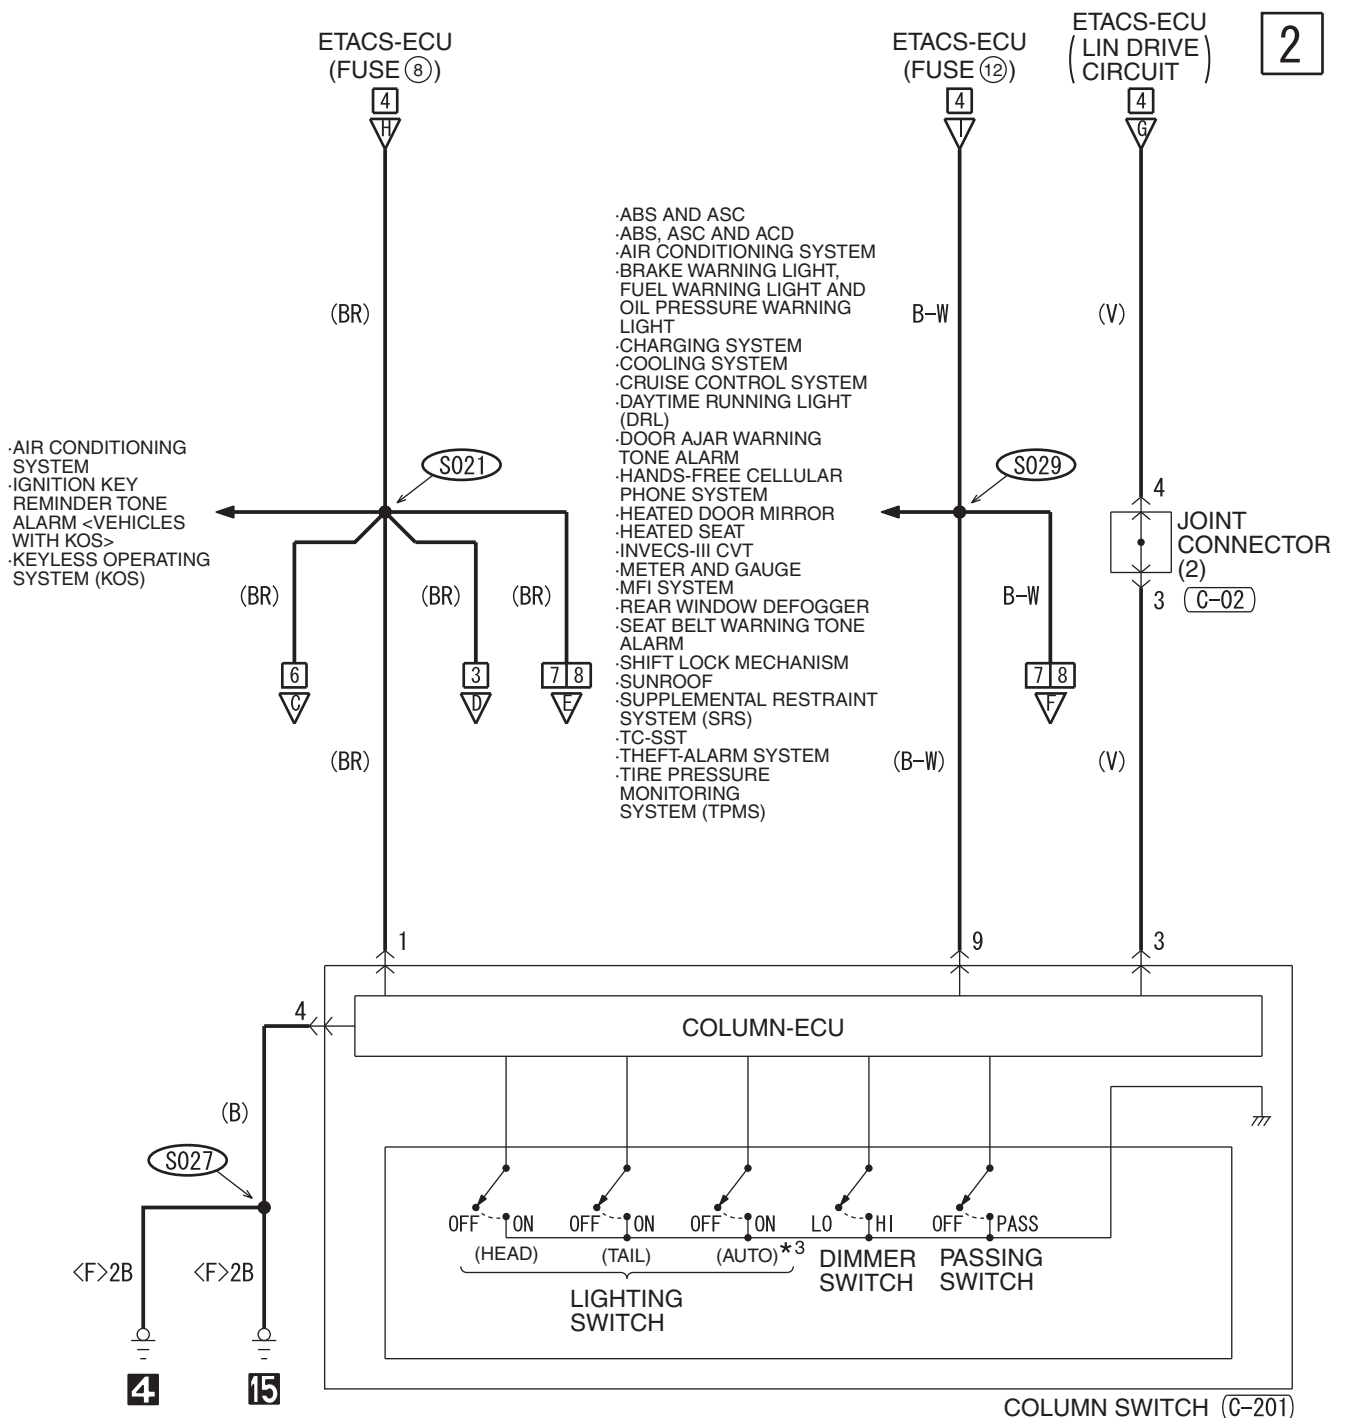

HAS08M00DB

HEADLIGHT <DISCHARGE TYPE>

1

NOTE
*1 : NON-TURBO
*2 : TURBO
*3 : VEHICLES WITH
AUTOMATIC LIGHT

2

WIRE COLOR CODE

B : BLACK LG : LIGHT GREEN G : GREEN L : BLUE W : WHITE Y : YELLOW SB : SKY BLUE
 BR : BROWN O : ORANGE GR : GRAY R : RED P : PINK V : VIOLET PU : PURPLE SI : SILVER