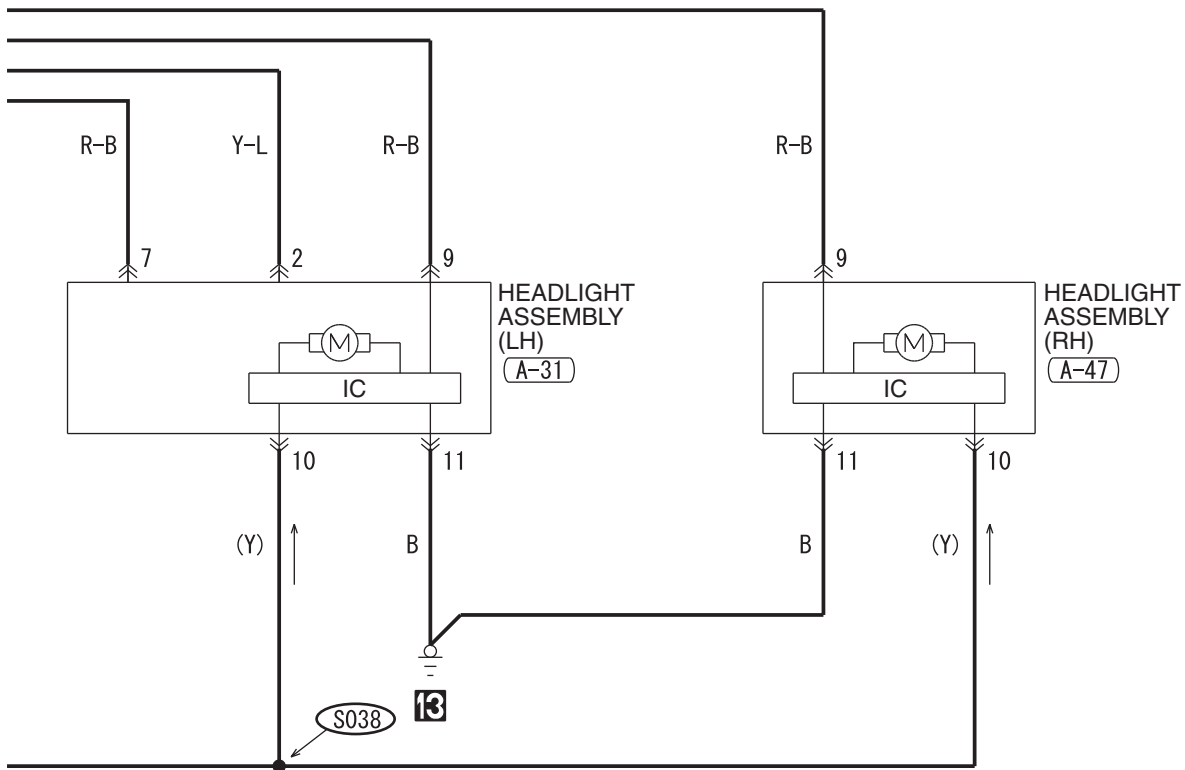

2

(C-134)

WIRE COLOR CODE

B: BLACK LG: LIGHT GREEN G: GREEN L: BLUE W: WHITE Y: YELLOW SB: SKY BLUE
BR: BROWN O: ORANGE GR: GRAY R: RED P: PINK V: VIOLET PU: PURPLE SI: SILVER

HAS08M02AB

TSB Revision