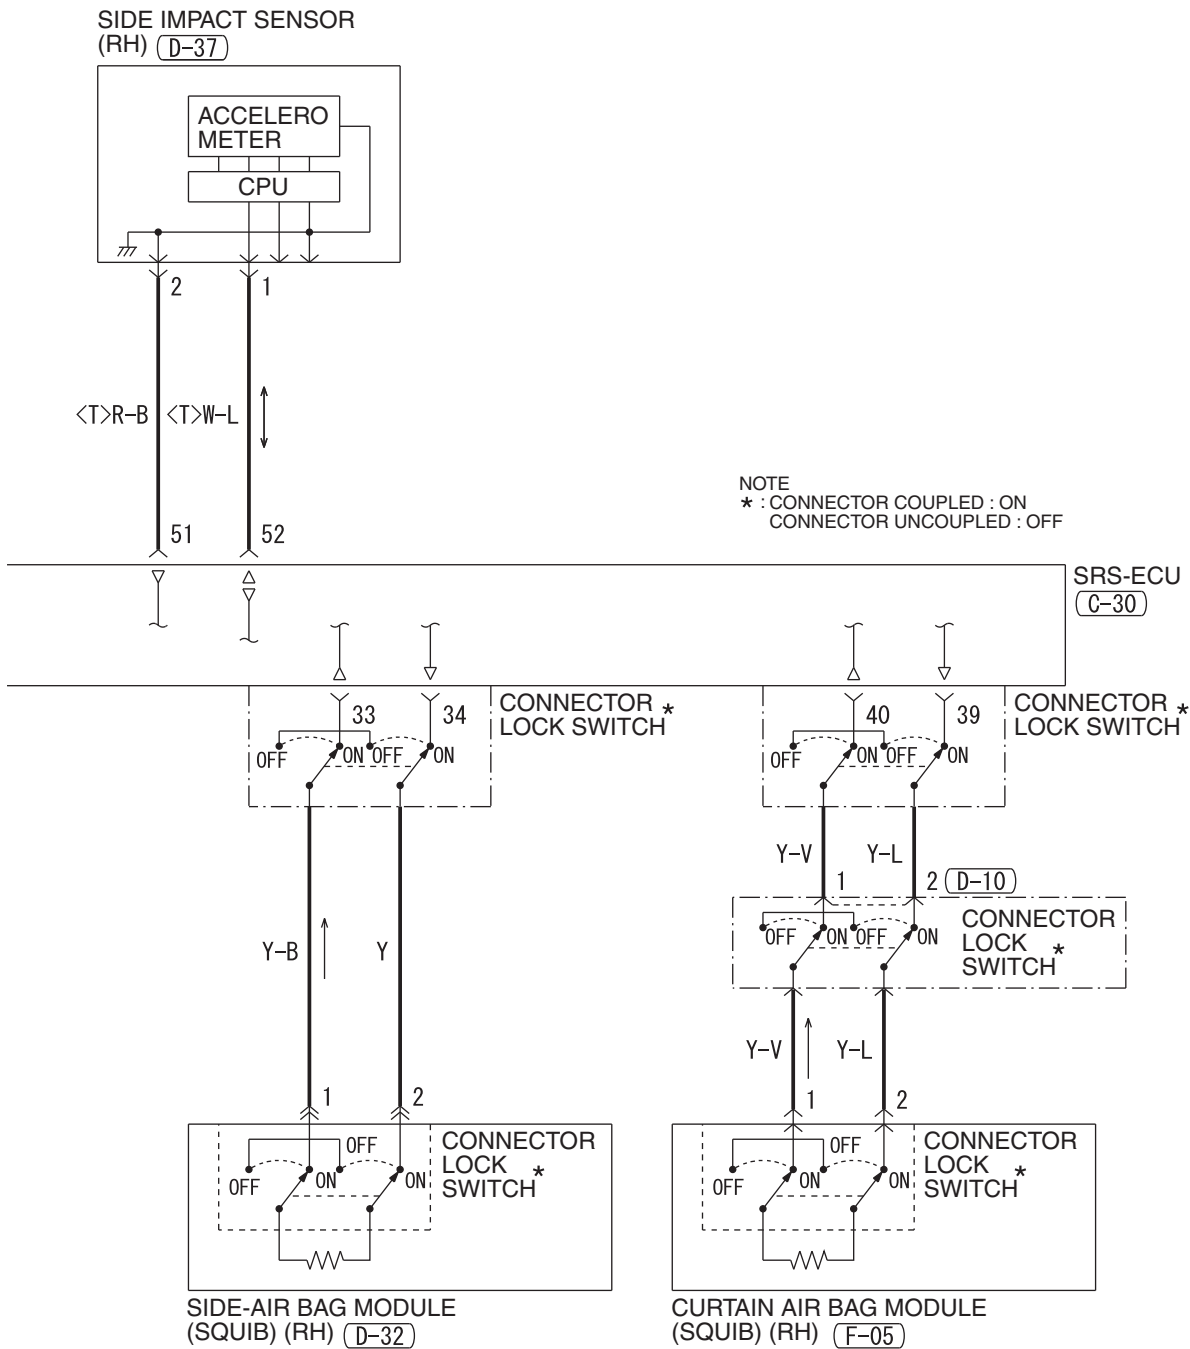

(D-30)

(D-32)

(D-37)

(F-05)

(F-24)

WIRE COLOR CODE
 B : BLACK LG : LIGHT GREEN G : GREEN L : BLUE W : WHITE Y : YELLOW SB : SKY BLUE
 BR : BROWN O : ORANGE GR : GRAY R : RED P : PINK V : VIOLET PU : PURPLE SI : SILVER