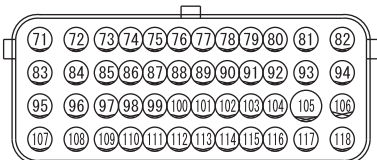

IMMOBILIZER SYSTEM <NON-TURBO>

M1901013604790

1

(A-30X)

(B-109)

(C-05)

(C-06)

(C-34) FRONT SIDE