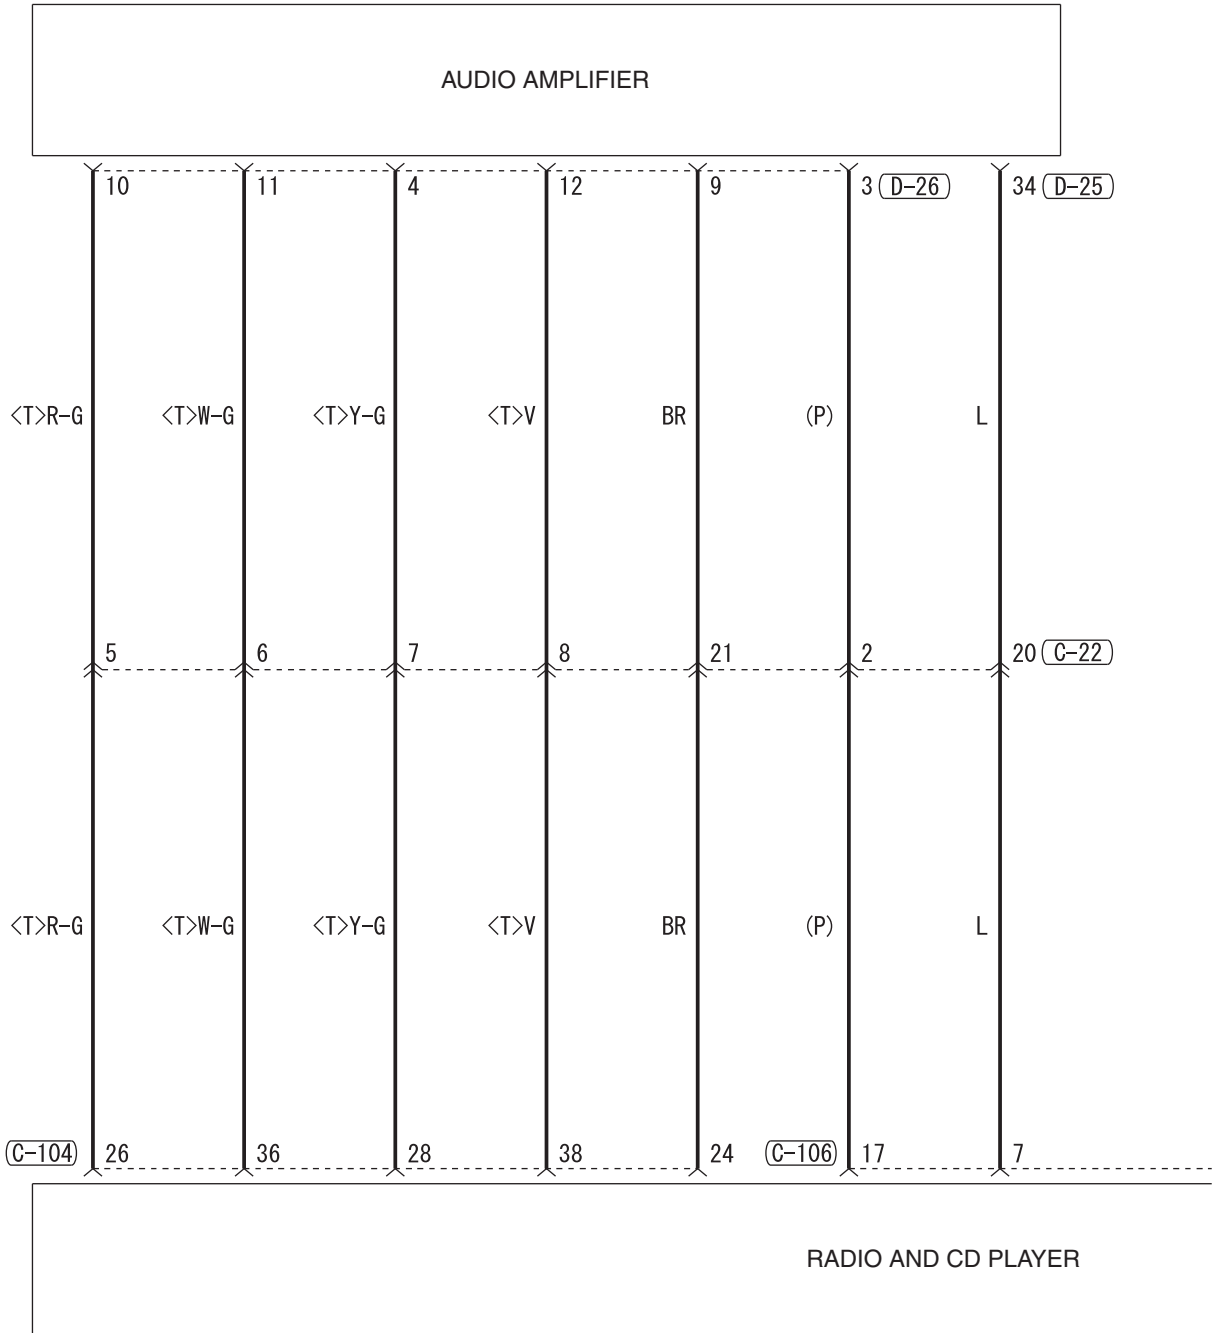

AUDIO SYSTEM <VEHICLES WITH AUDIO AMPLIFIER> (CONTINUED)

5

C-17

C-22

C-104

C-106

D-25

D-26