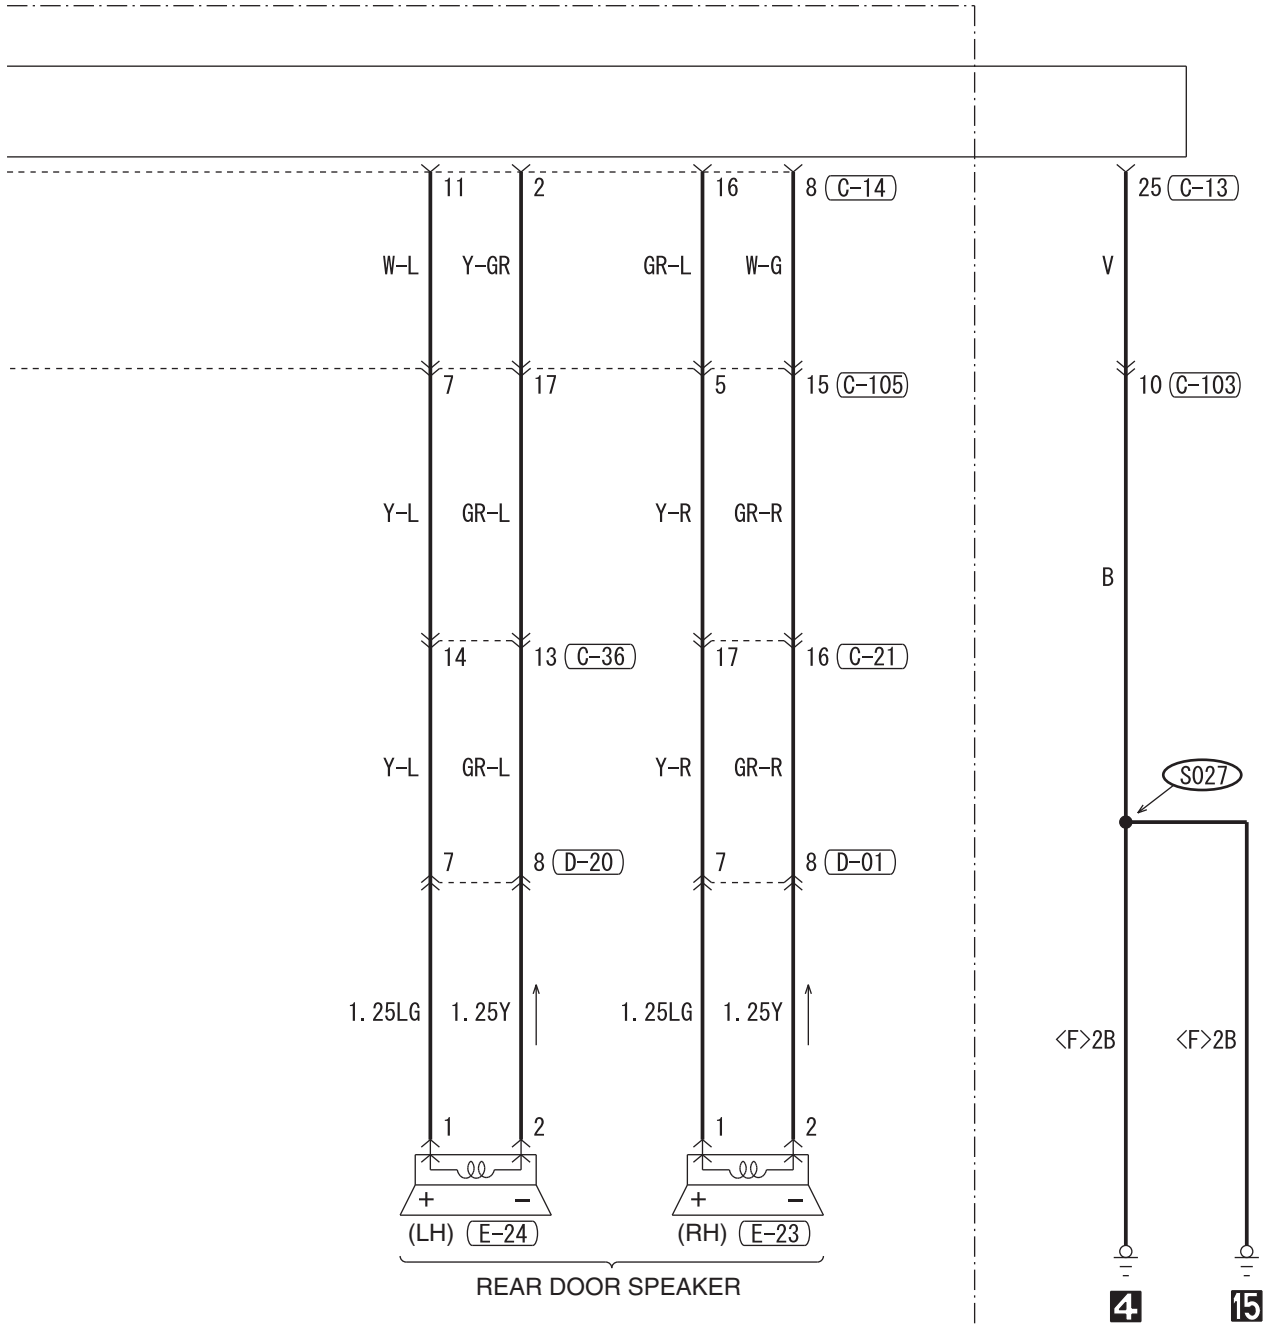

8

(C-103)

(C-105)

(C-114)

(C-115)

(C-125)

WIRE COLOR CODE

B : BLACK LG : LIGHT GREEN G : GREEN L : BLUE W : WHITE Y : YELLOW SB : SKY BLUE
BR : BROWN O : ORANGE GR : GRAY R : RED P : PINK V : VIOLET PU : PURPLE SI : SILVER

HAS14M01DB

TSB Revision