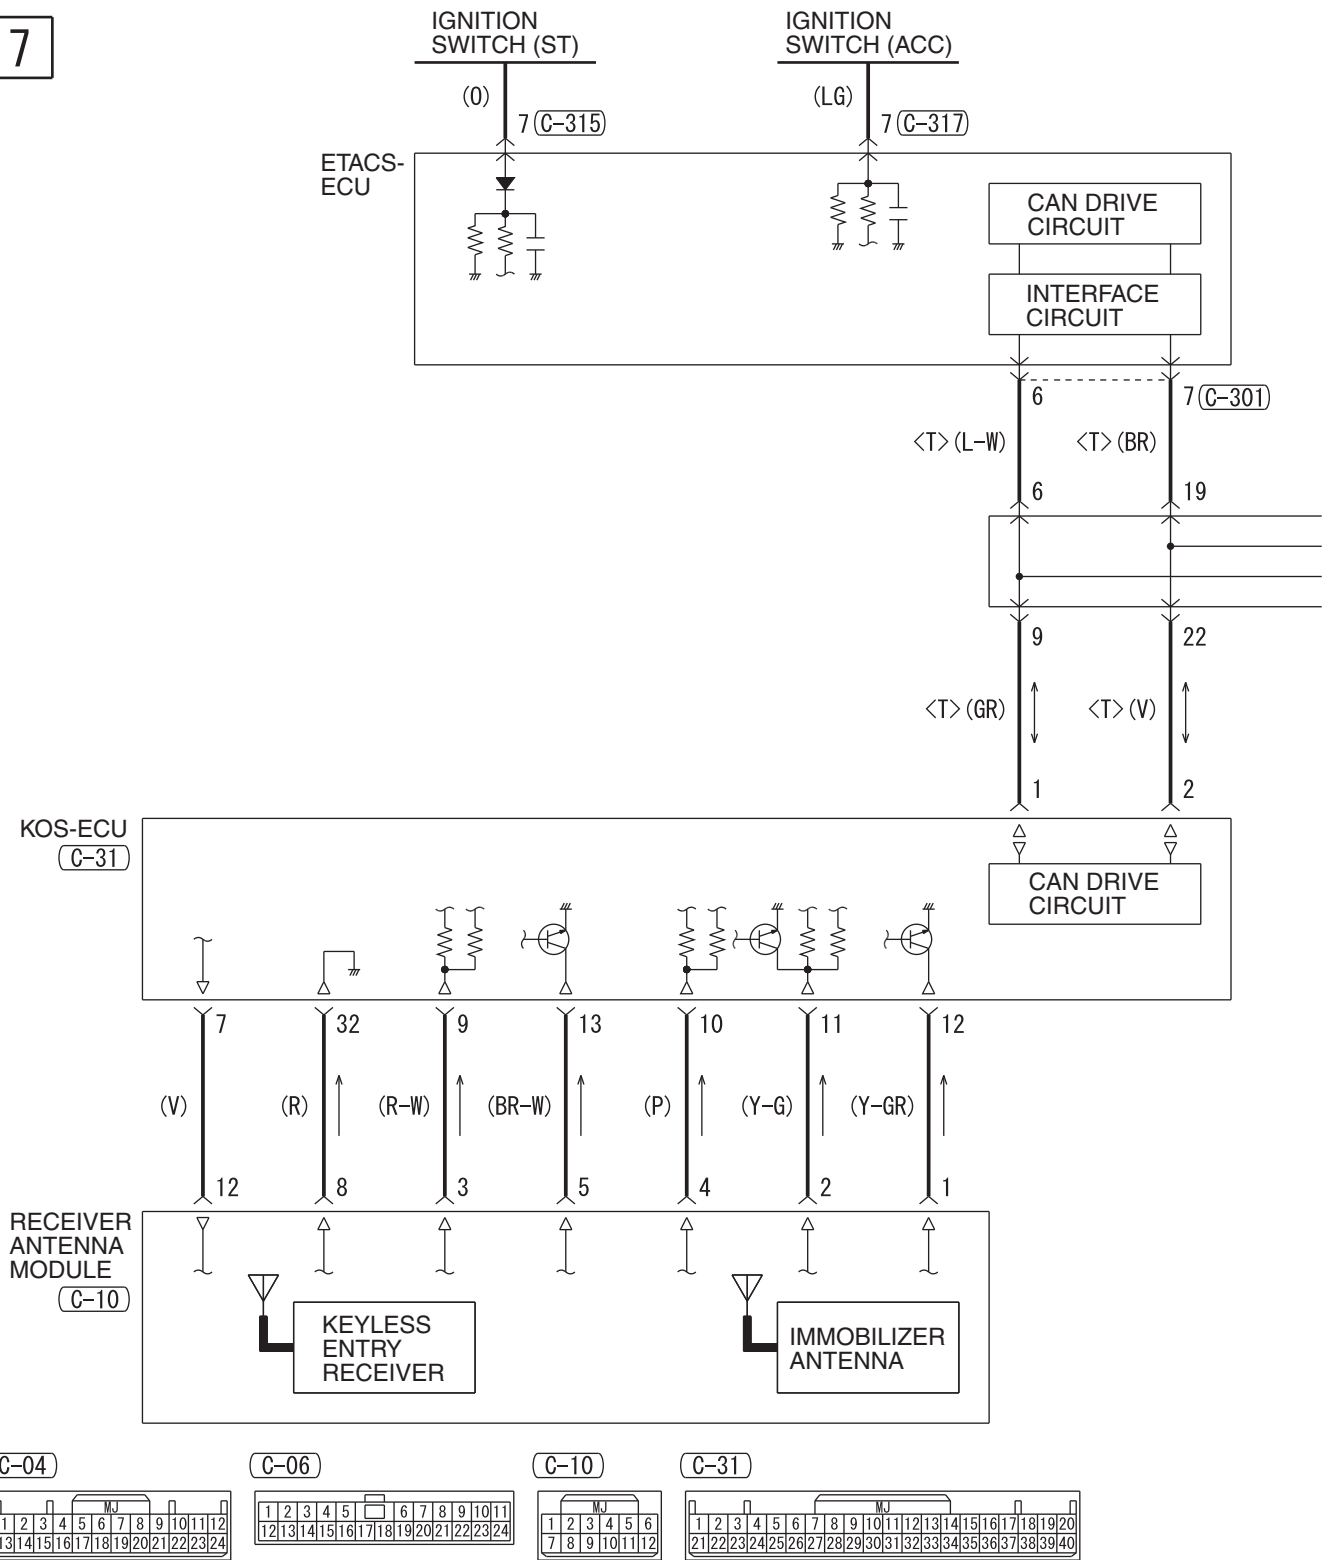

KEYLESS OPERATING SYSTEM (KOS) <TURBO> (CONTINUED)

7