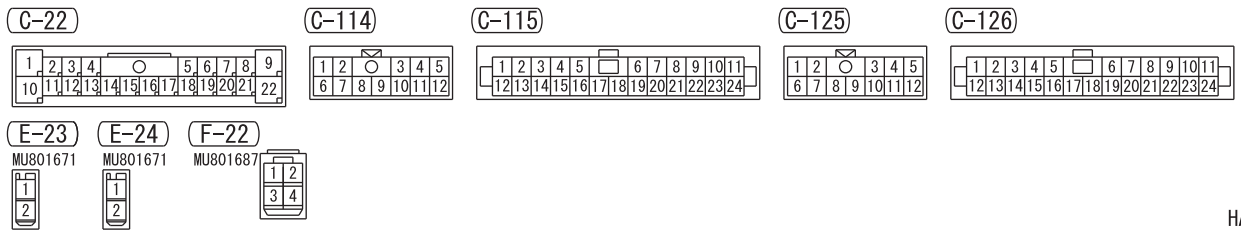

MITSUBISHI MULTI-COMMUNICATION SYSTEM (MMCS) <NON-TURBO> (CONTINUED)

9