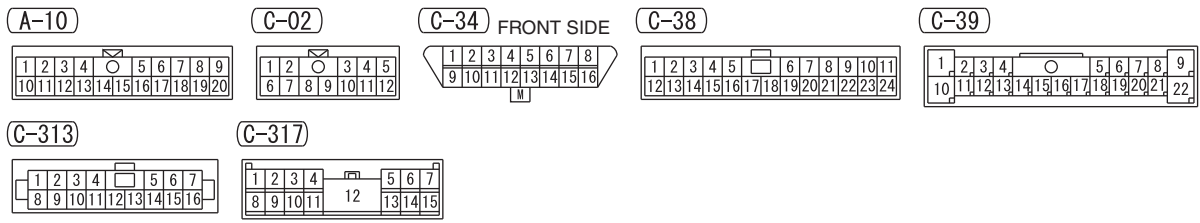

HAS13M02AA