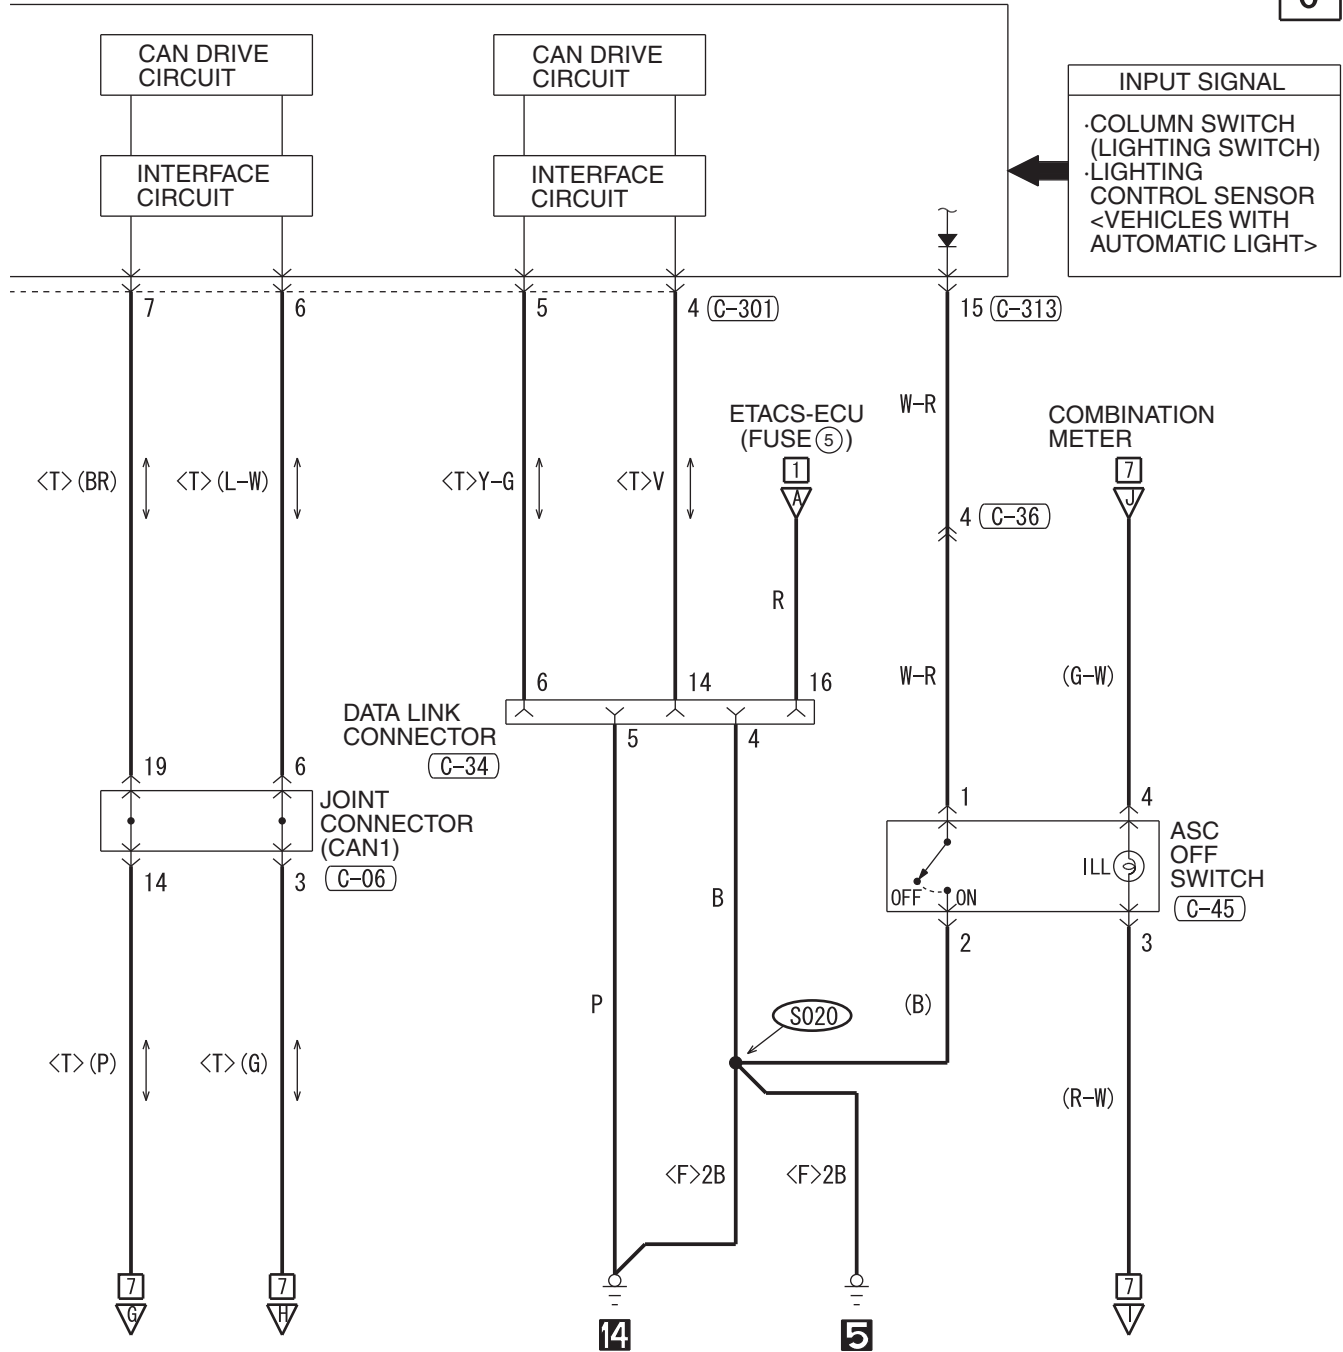

6

(C-301)

(C-313)

WIRE COLOR CODE
B: BLACK LG: LIGHT GREEN G: GREEN L: BLUE W: WHITE Y: YELLOW SB: SKY BLUE
BR: BROWN O: ORANGE GR: GRAY R: RED P: PINK V: VIOLET PU: PURPLE SI: SILVER

TSB Revision