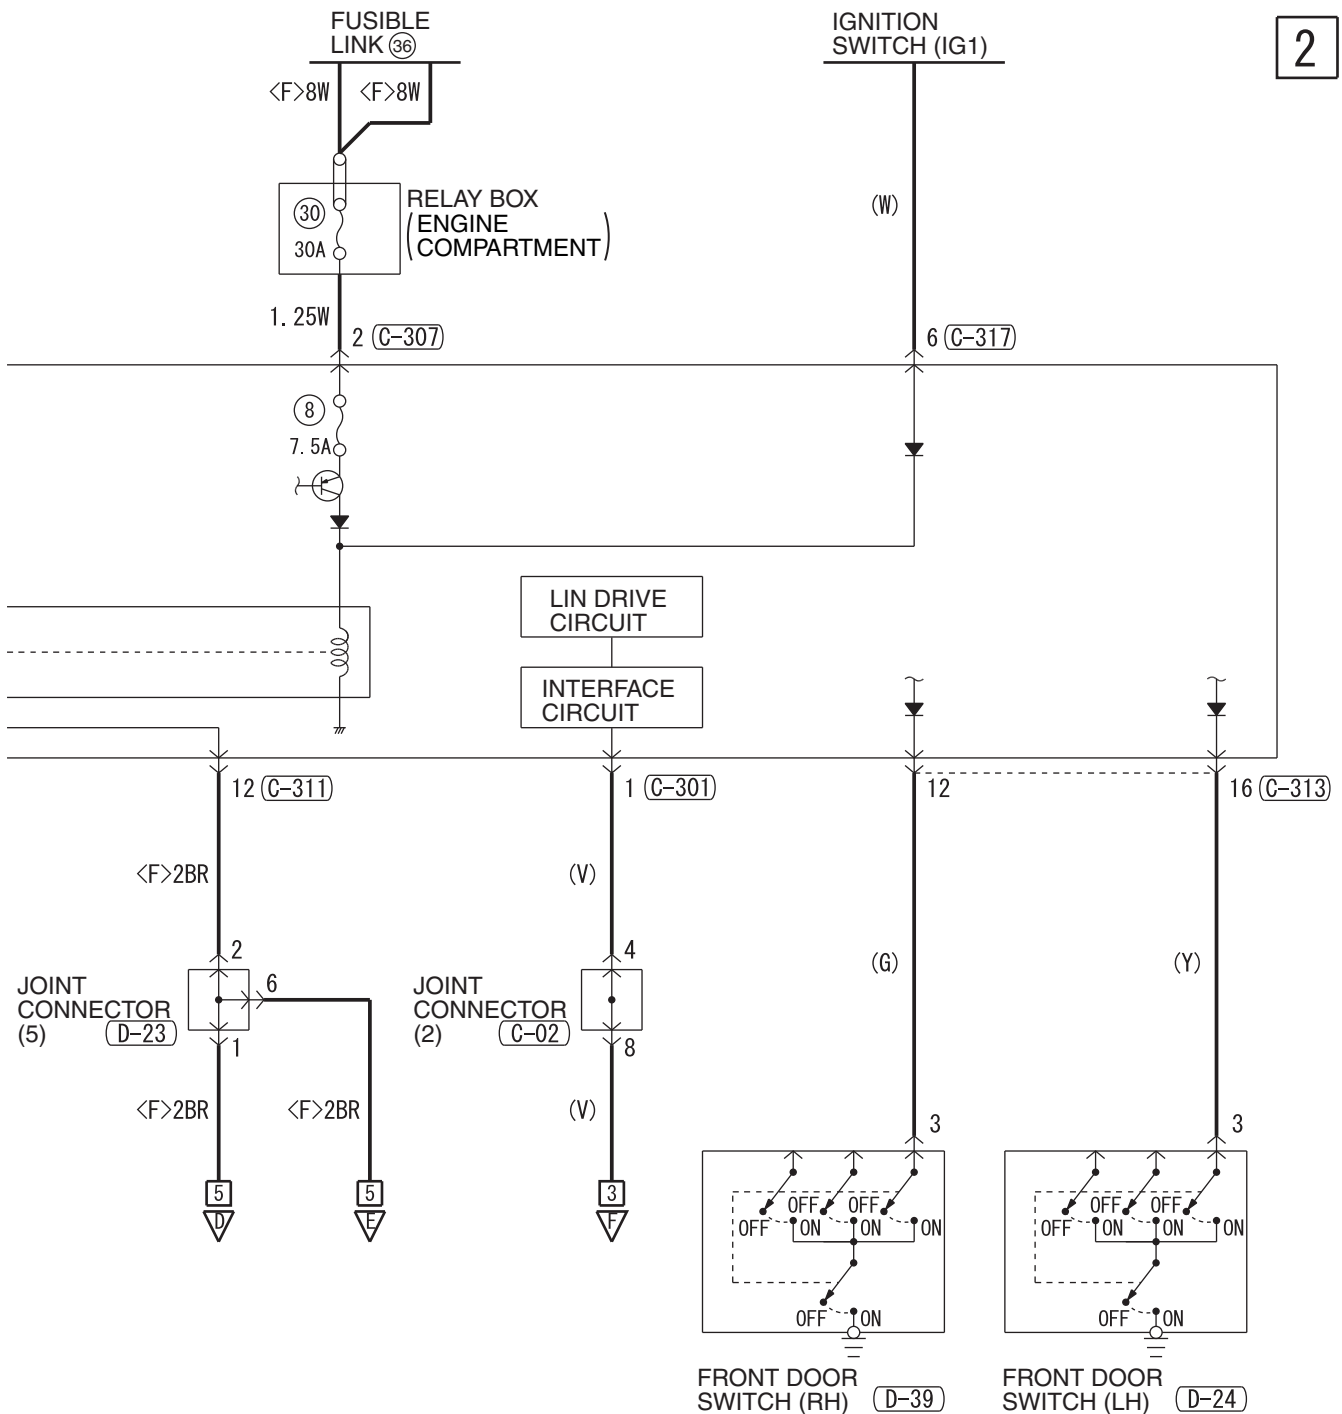

(C-309)

(C-311)

(C-313)

H9S11M00AA

2

WIRE COLOR CODE
 B: BLACK LG: LIGHT GREEN G: GREEN L: BLUE W: WHITE Y: YELLOW SB: SKY BLUE
 BR: BROWN O: ORANGE GR: GRAY R: RED P: PINK V: VIOLET PU: PURPLE SI: SILVER

H9S11M00AB