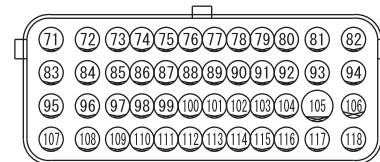

H9S04M01AA