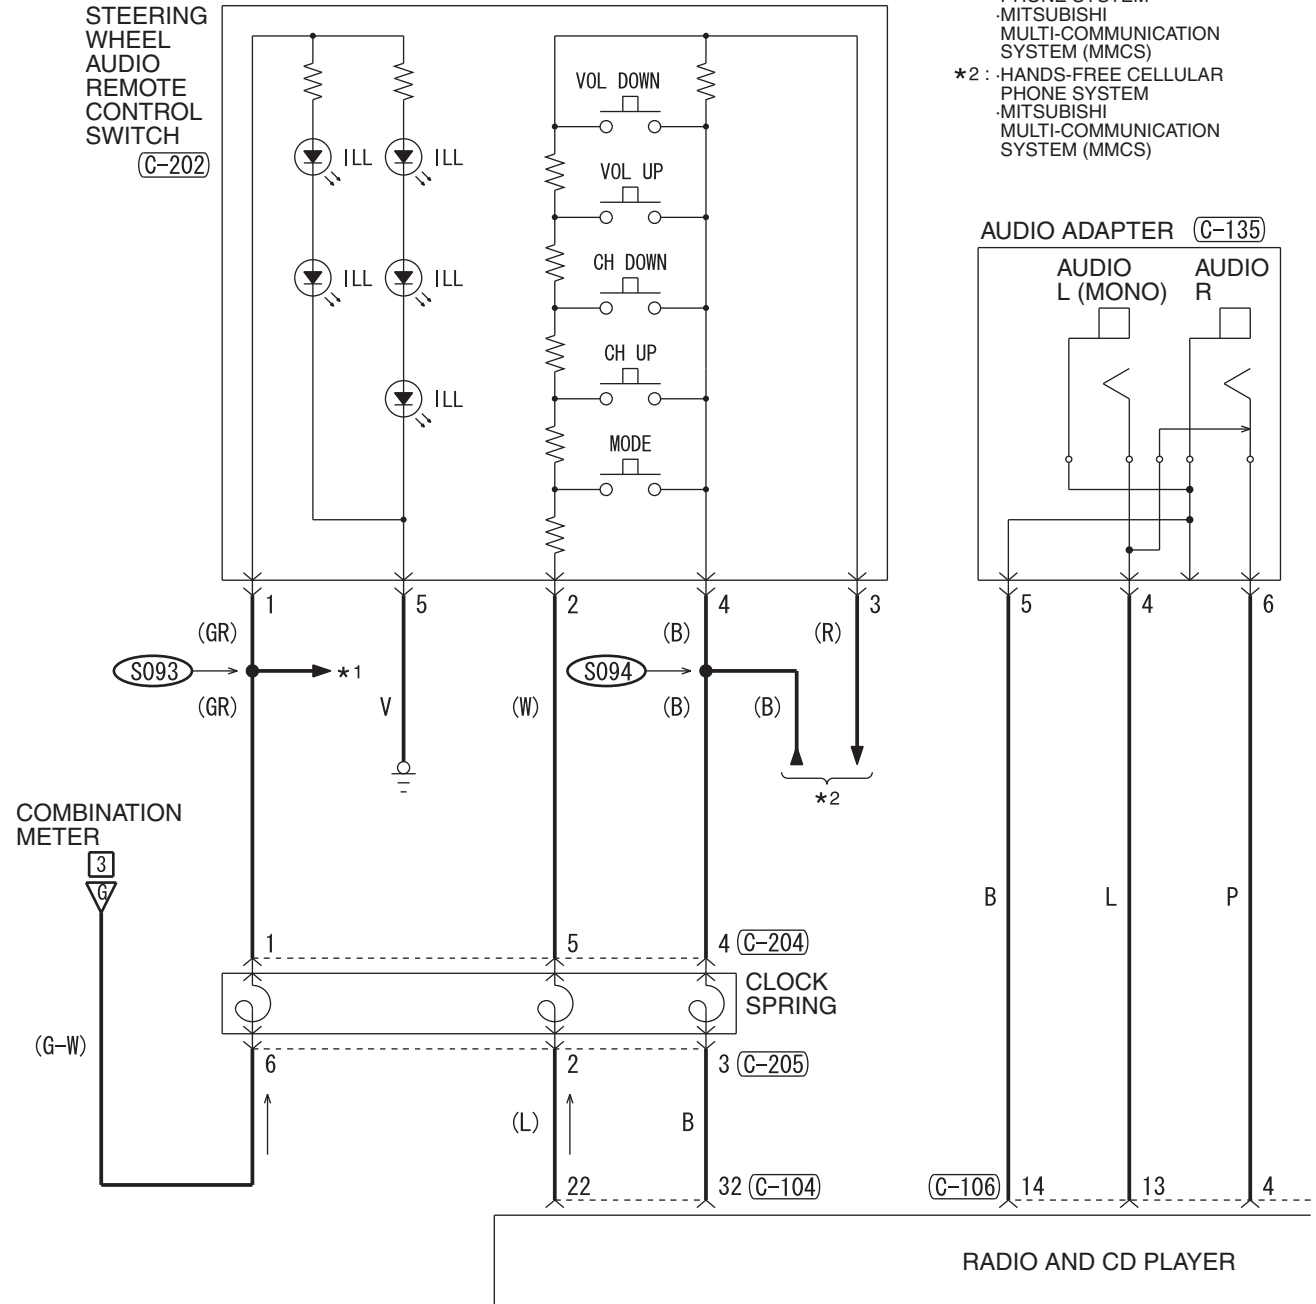

AUDIO SYSTEM <VEHICLES WITHOUT AUDIO AMPLIFIER> (CONTINUED)

5

(C-17)

(C-104)

(C-106)

(C-135)

(C-202)

(C-204)

(C-205)