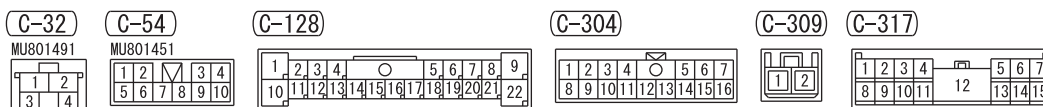

SHIFT LOCK MECHANISM <TC-SST>

WIRE COLOR CODE

B : BLACK LG : LIGHT GREEN G : GREEN L : BLUE W : WHITE Y : YELLOW SB : SKY BLUE
BR : BROWN O : ORANGE GR : GRAY R : RED P : PINK V : VIOLET PU : PURPLE SI : SILVER