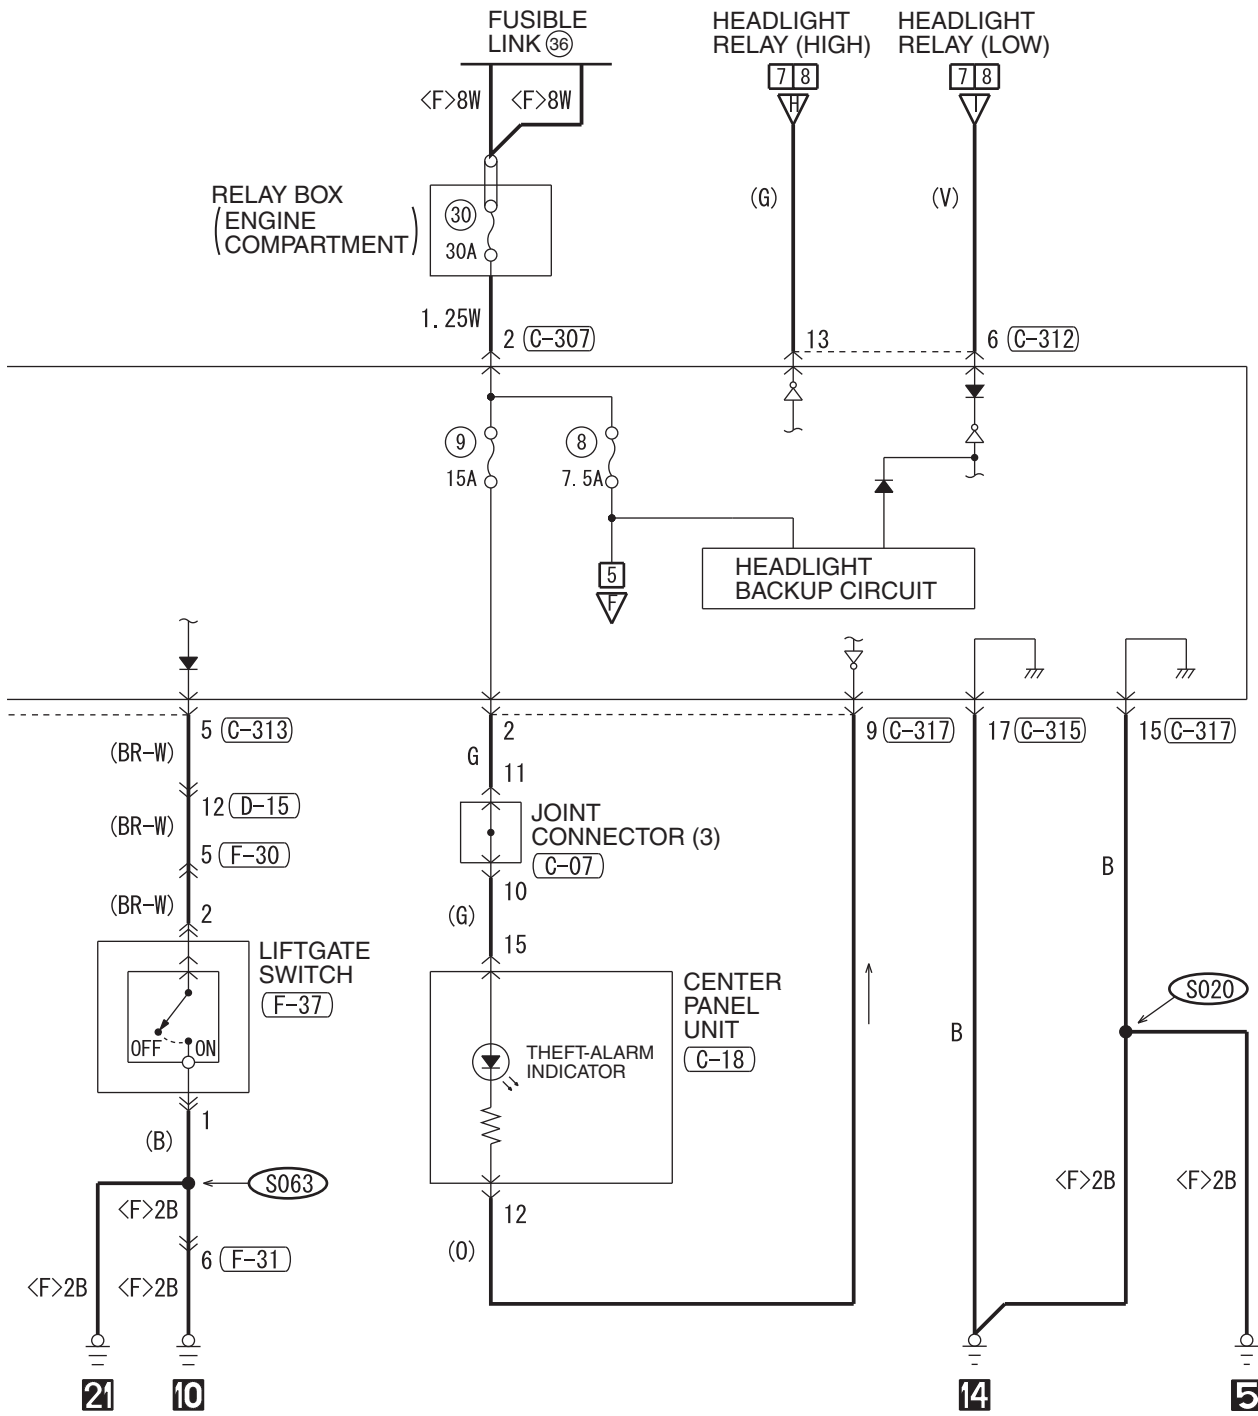

(C-18)

(C-307)

(C-312)

(C-313)

(C-315)

4

WIRE COLOR CODE
 B : BLACK LG : LIGHT GREEN G : GREEN L : BLUE W : WHITE Y : YELLOW SB : SKY BLUE
 BR : BROWN O : ORANGE GR : GRAY R : RED P : PINK V : VIOLET PU : PURPLE SI : SILVER