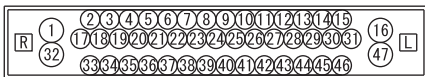

CENTRAL DOOR LOCKING SYSTEM (CONTINUED)

9

(A-51)

(C-05)

(C-41)

(C-49)