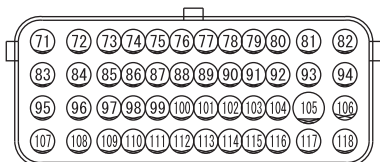

(B-108)

H9S03M00AA

2

(B-109)

WIRE COLOR CODE

B : BLACK LG : LIGHT GREEN G : GREEN L : BLUE W : WHITE
Y : YELLOW SB : SKY BLUE BR : BROWN O : ORANGE GR : GRAY
R : RED P : PINK V : VIOLET PU : PURPLE SI : SILVER