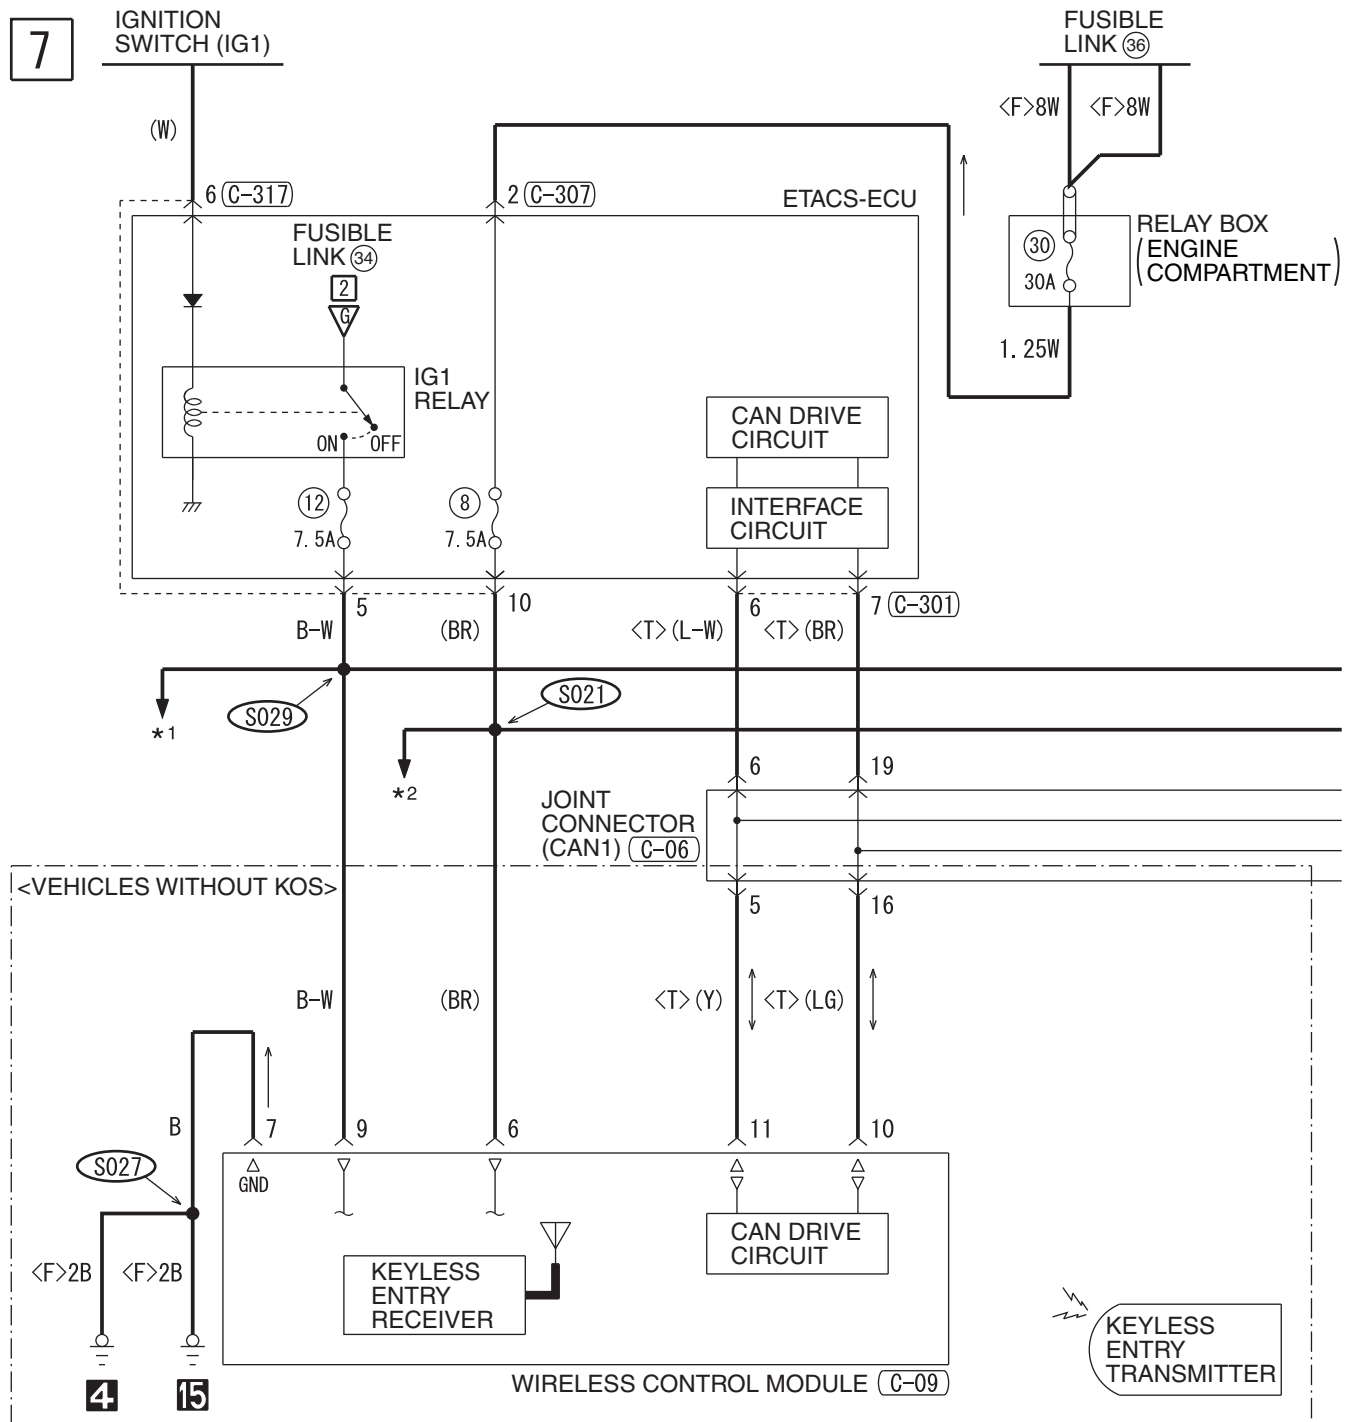

CENTRAL DOOR LOCKING SYSTEM (CONTINUED)

(C-06)

1	2	3	4	5	6	7	8	9	10	11		
12	13	14	15	16	17	18	19	20	21	22	23	24

(C-09)

MJ	1	2	3	4	5	6
7	8	9	10	11	12	

(C-10)

MJ	1	2	3	4	5	6
7	8	9	10	11	12	

(C-31)

	1	2	3	4	5	6	7	8	9	10	11	12	13	14	15	16	17	18	19	20
	21	22	23	24	25	26	27	28	29	30	31	32	33	34	35	36	37	38	39	40

(C-301)

1	2	3	4	5	6	7	8	9	10	11		
12	13	14	15	16	17	18	19	20	21	22	23	24