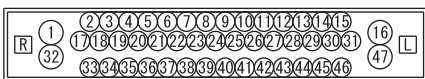

NOTE
* : THE TERMINAL NUMBERS DESCRIBED IN THE CIRCUIT DIAGRAM AGREE WITH THE NUMBERS MADE ON THE TRANSAXLE ASSEMBLY CONNECTOR AND HARNESS SIDE CONNECTOR.

(A-51)