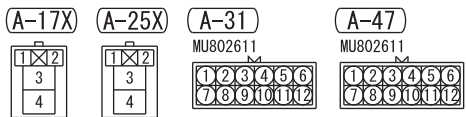

THEFT-ALARM SYSTEM (CONTINUED)