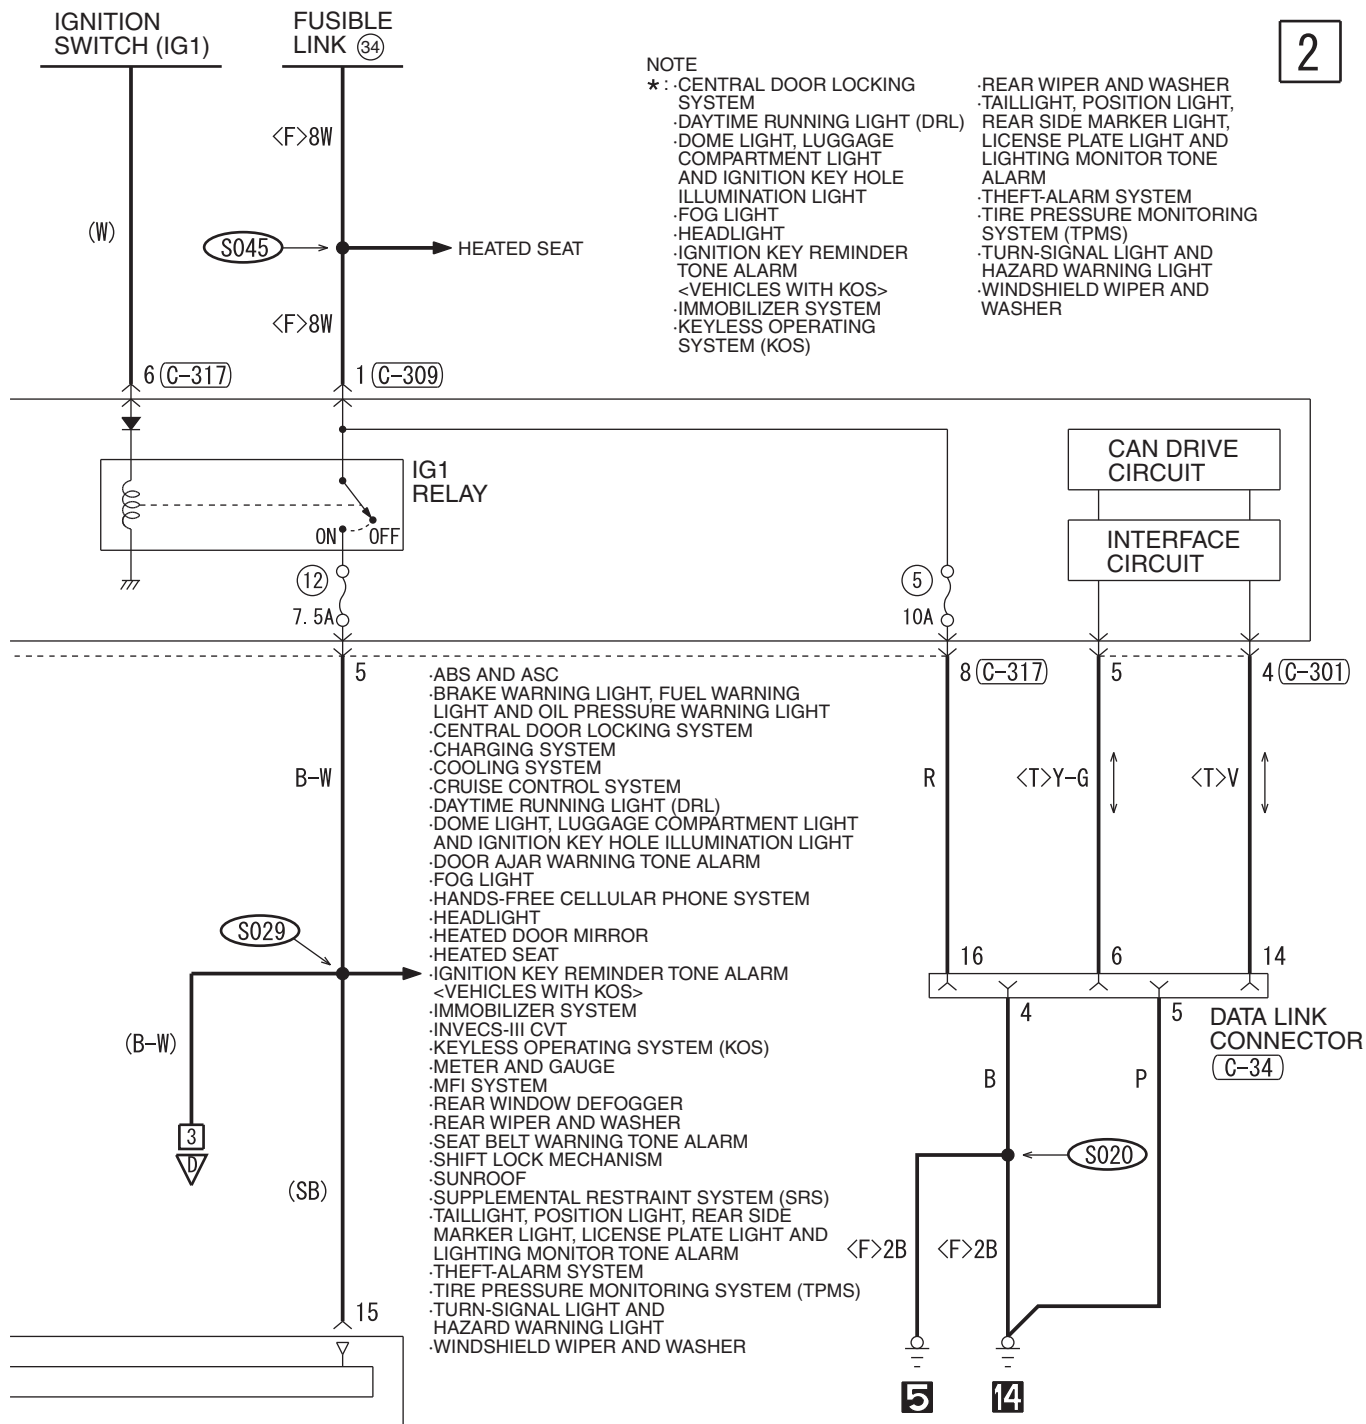

2

WIRE COLOR CODE
B : BLACK LG : LIGHT GREEN G : GREEN L : BLUE W : WHITE Y : YELLOW SB : SKY BLUE
BR : BROWN O : ORANGE GR : GRAY R : RED P : PINK V : VIOLET PU : PURPLE SI : SILVER