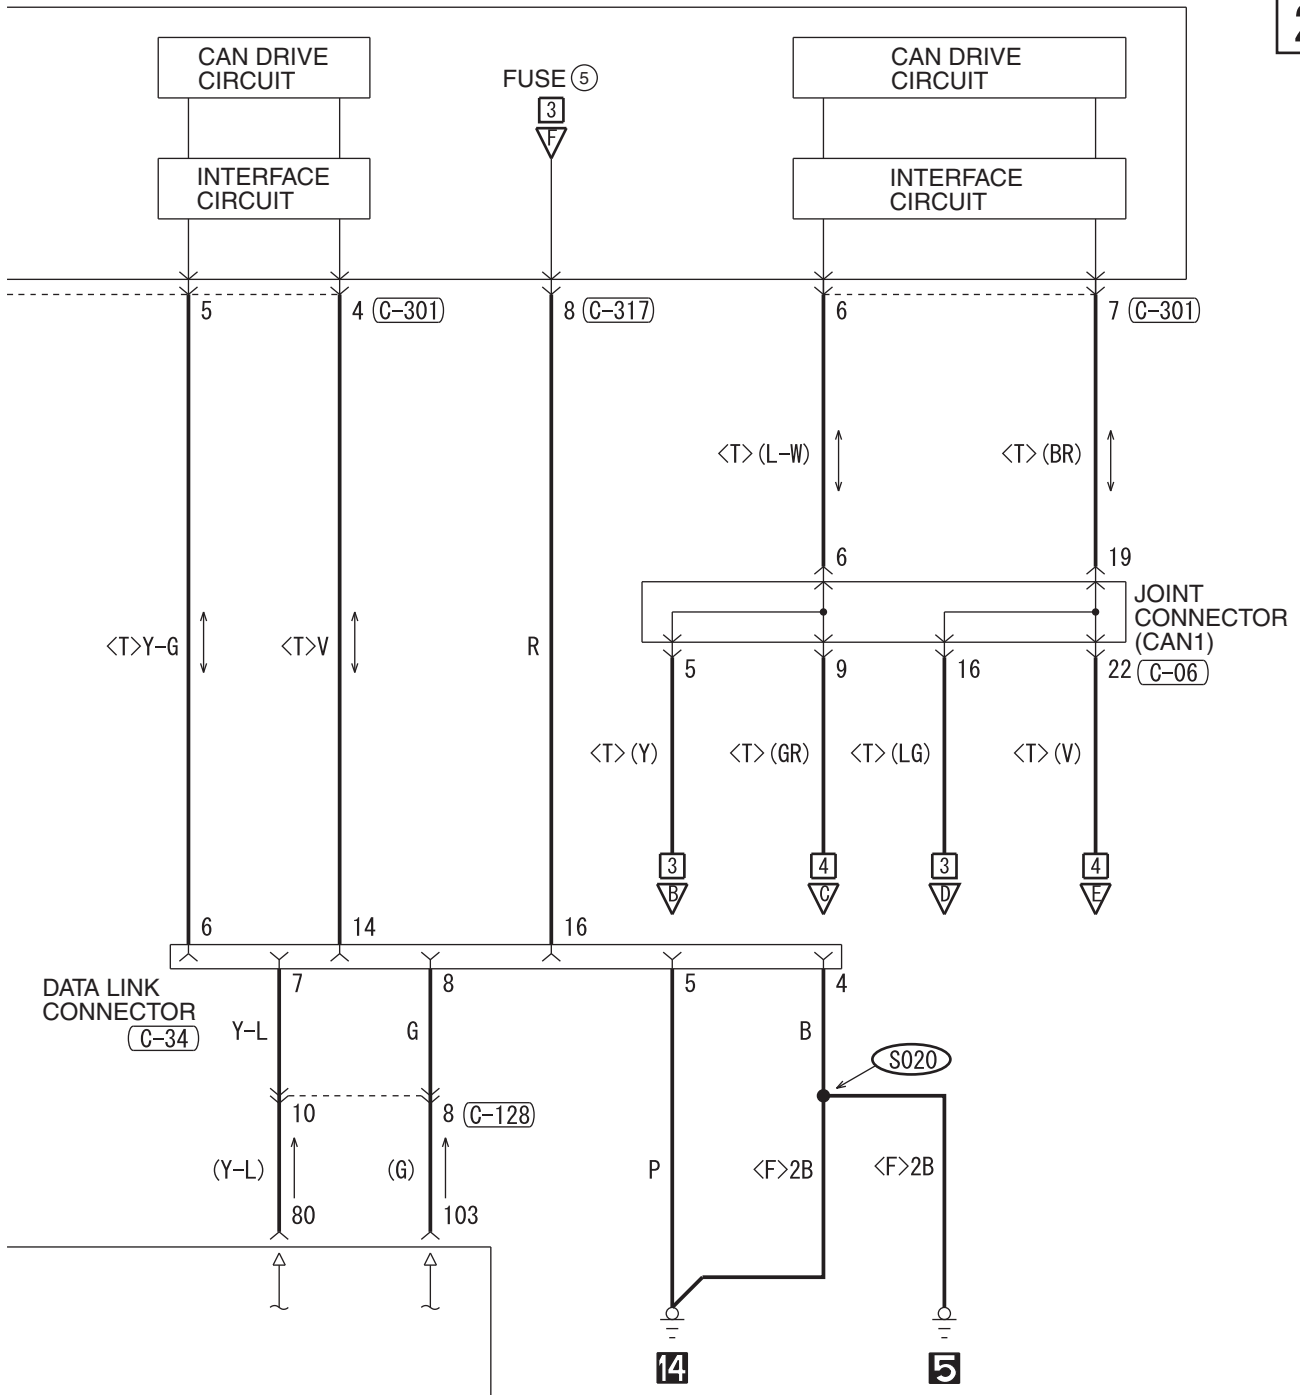

2

(C-124)

1	2	3	4	5	6	7	8	9	10	11		
12	13	14	15	16	17	18	19	20	21	22	23	24

(C-128)

1	2	3	4	5	6	7	8	9				
10	11	12	13	14	15	16	17	18	19	20	21	22

(C-301)

1	2	3	4	5	6	7	8	9	10	11		
12	13	14	15	16	17	18	19	20	21	22	23	24

(C-317)

1	2	3	4	5	6	7	
8	9	10	11	12	13	14	15

WIRE COLOR CODE

B : BLACK LG : LIGHT GREEN G : GREEN L : BLUE W : WHITE Y : YELLOW SB : SKY BLUE
BR : BROWN O : ORANGE GR : GRAY R : RED P : PINK V : VIOLET PU : PURPLE SI : SILVER

HAS15M02AB