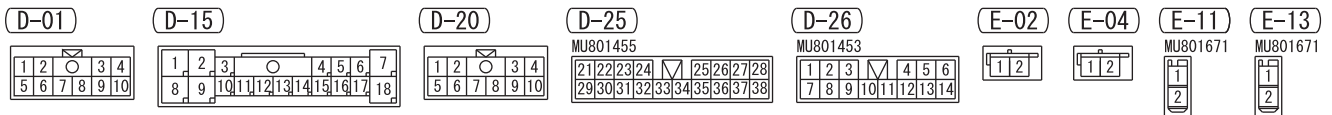

10

WIRE COLOR CODE
B : BLACK LG : LIGHT GREEN G : GREEN L : BLUE W : WHITE Y : YELLOW SB : SKY BLUE
BR : BROWN O : ORANGE GR : GRAY R : RED P : PINK V : VIOLET PU : PURPLE SI : SILVER

HAS14M01EB