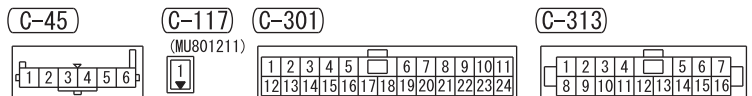

WIRE COLOR CODE
B: BLACK LG: LIGHT GREEN G: GREEN L: BLUE W: WHITE Y: YELLOW SB: SKY BLUE
BR: BROWN O: ORANGE GR: GRAY R: RED P: PINK V: VIOLET PU: PURPLE SI: SILVER

HAS15M00EB

TSB Revision