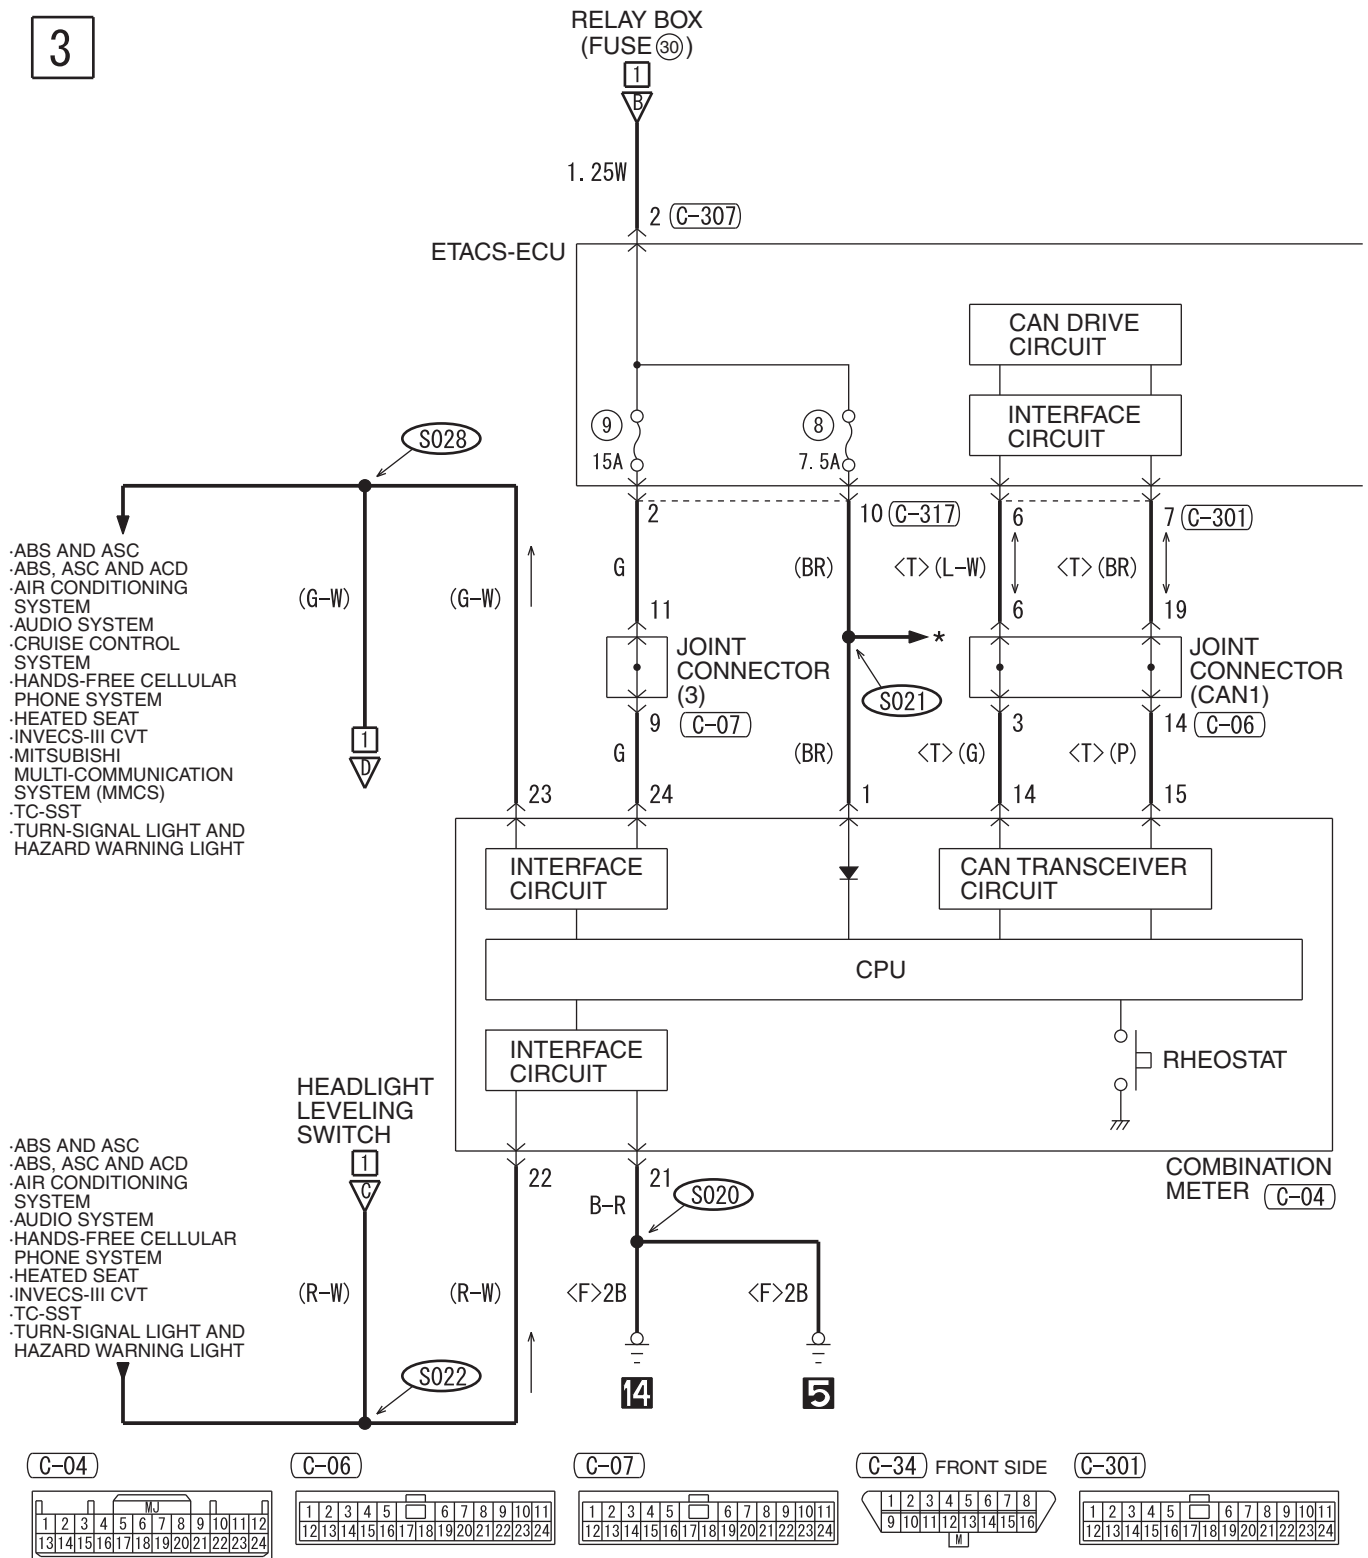

HEADLIGHT LEVELING SYSTEM (CONTINUED)

3