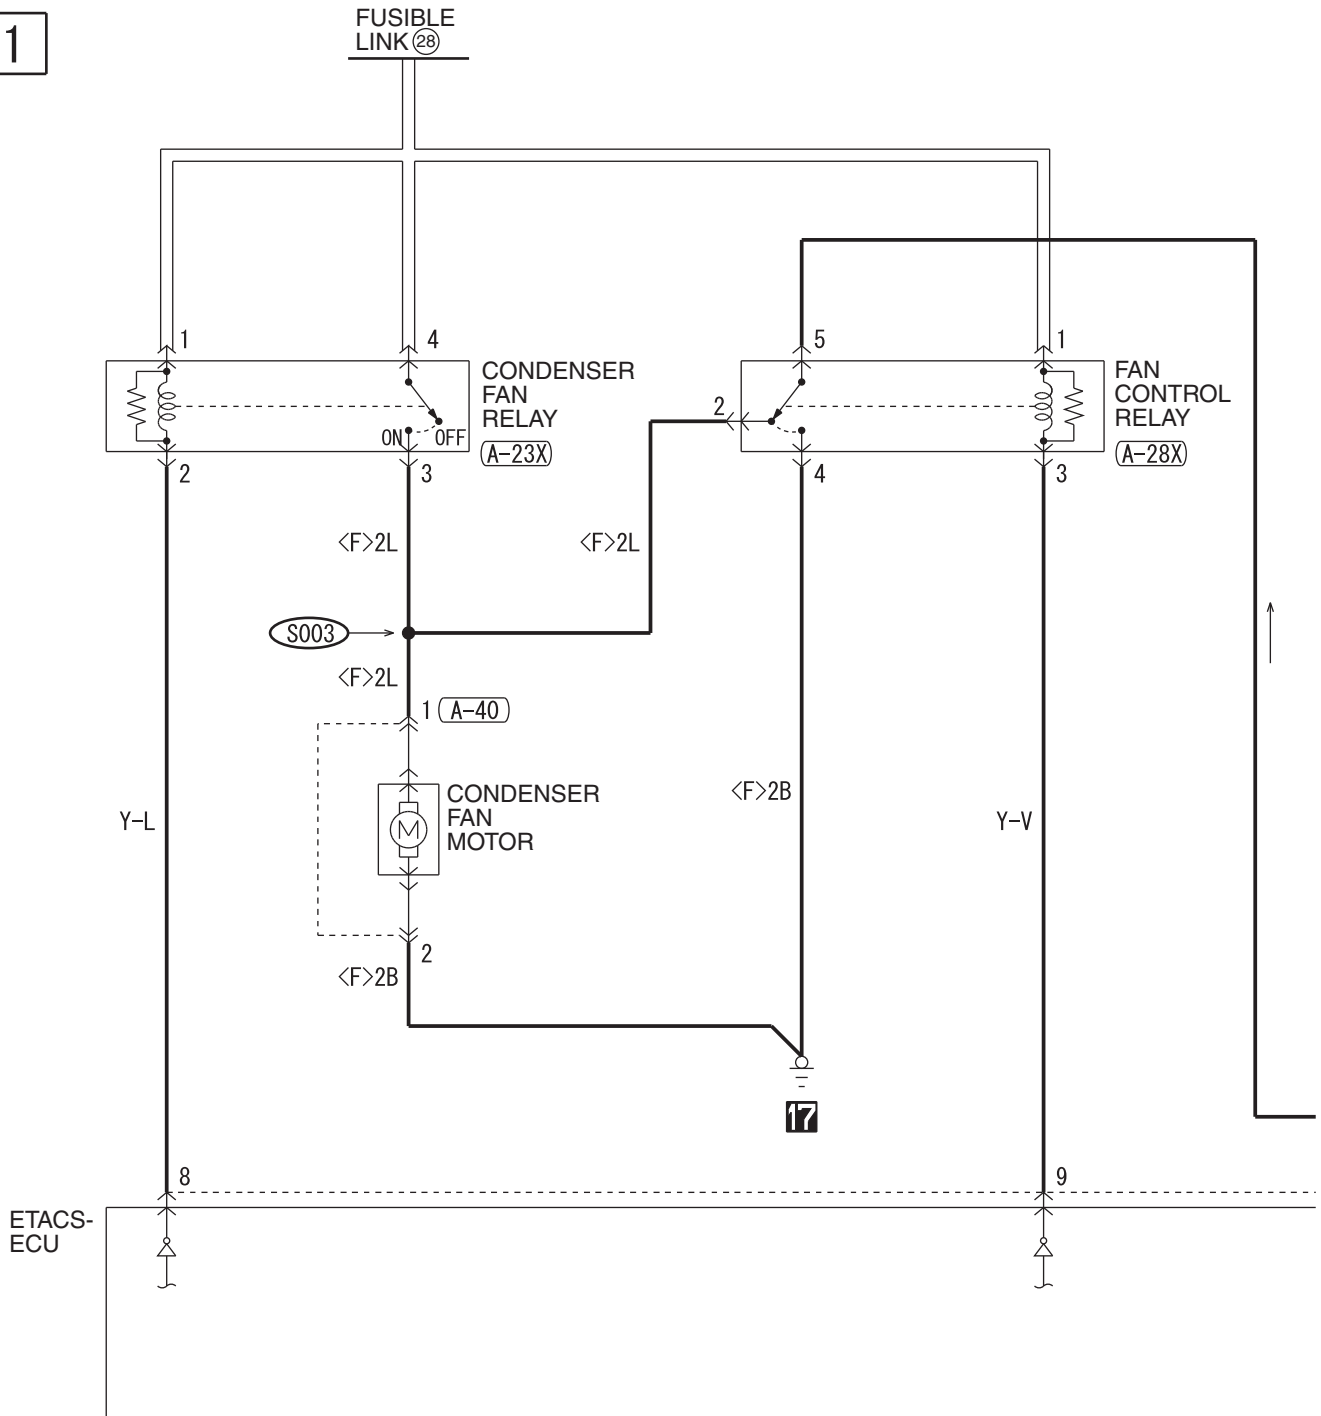

COOLING SYSTEM <NON-TURBO>

M1901001004252

1

(A-23X)

(A-26X)

(A-28X)

(A-35)

(A-40)

(B-109)

MU802601

(C-05)

(C-312)

HAS06M00AA

TSB Revision