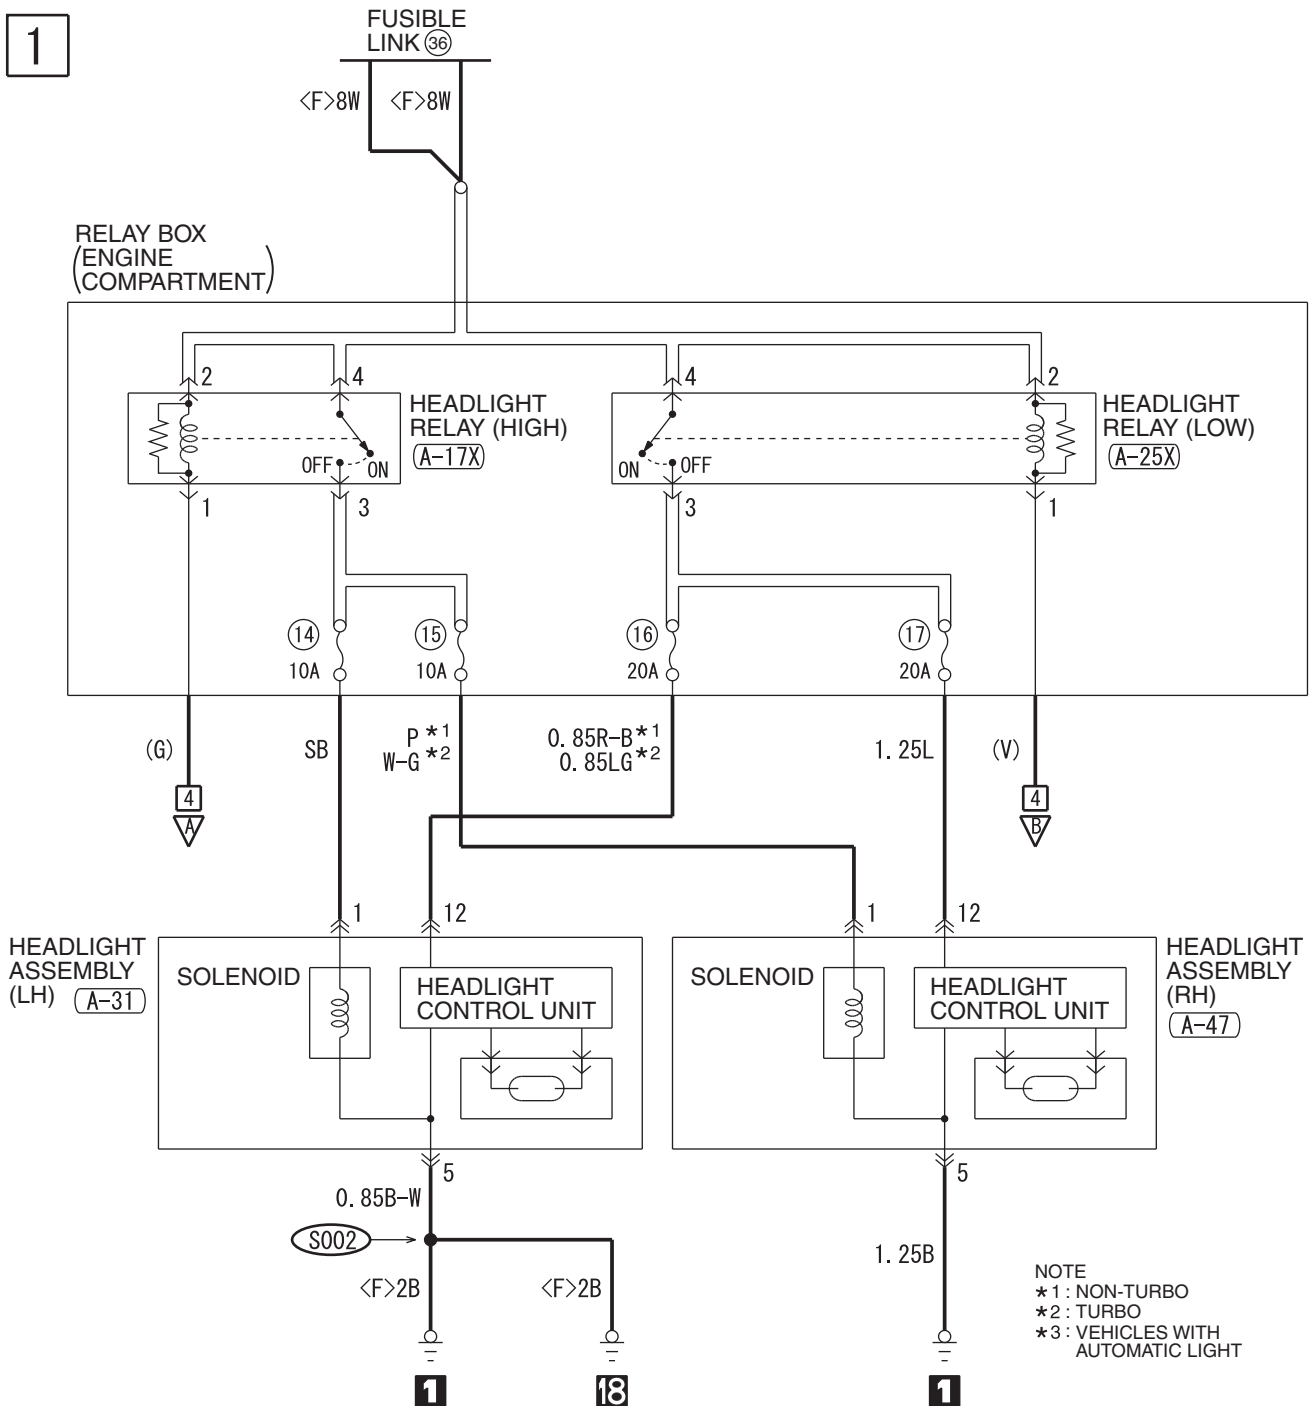

HEADLIGHT <DISCHARGE TYPE>

1

NOTE
*1 : NON-TURBO
*2 : TURBO
*3 : VEHICLES WITH
AUTOMATIC LIGHT