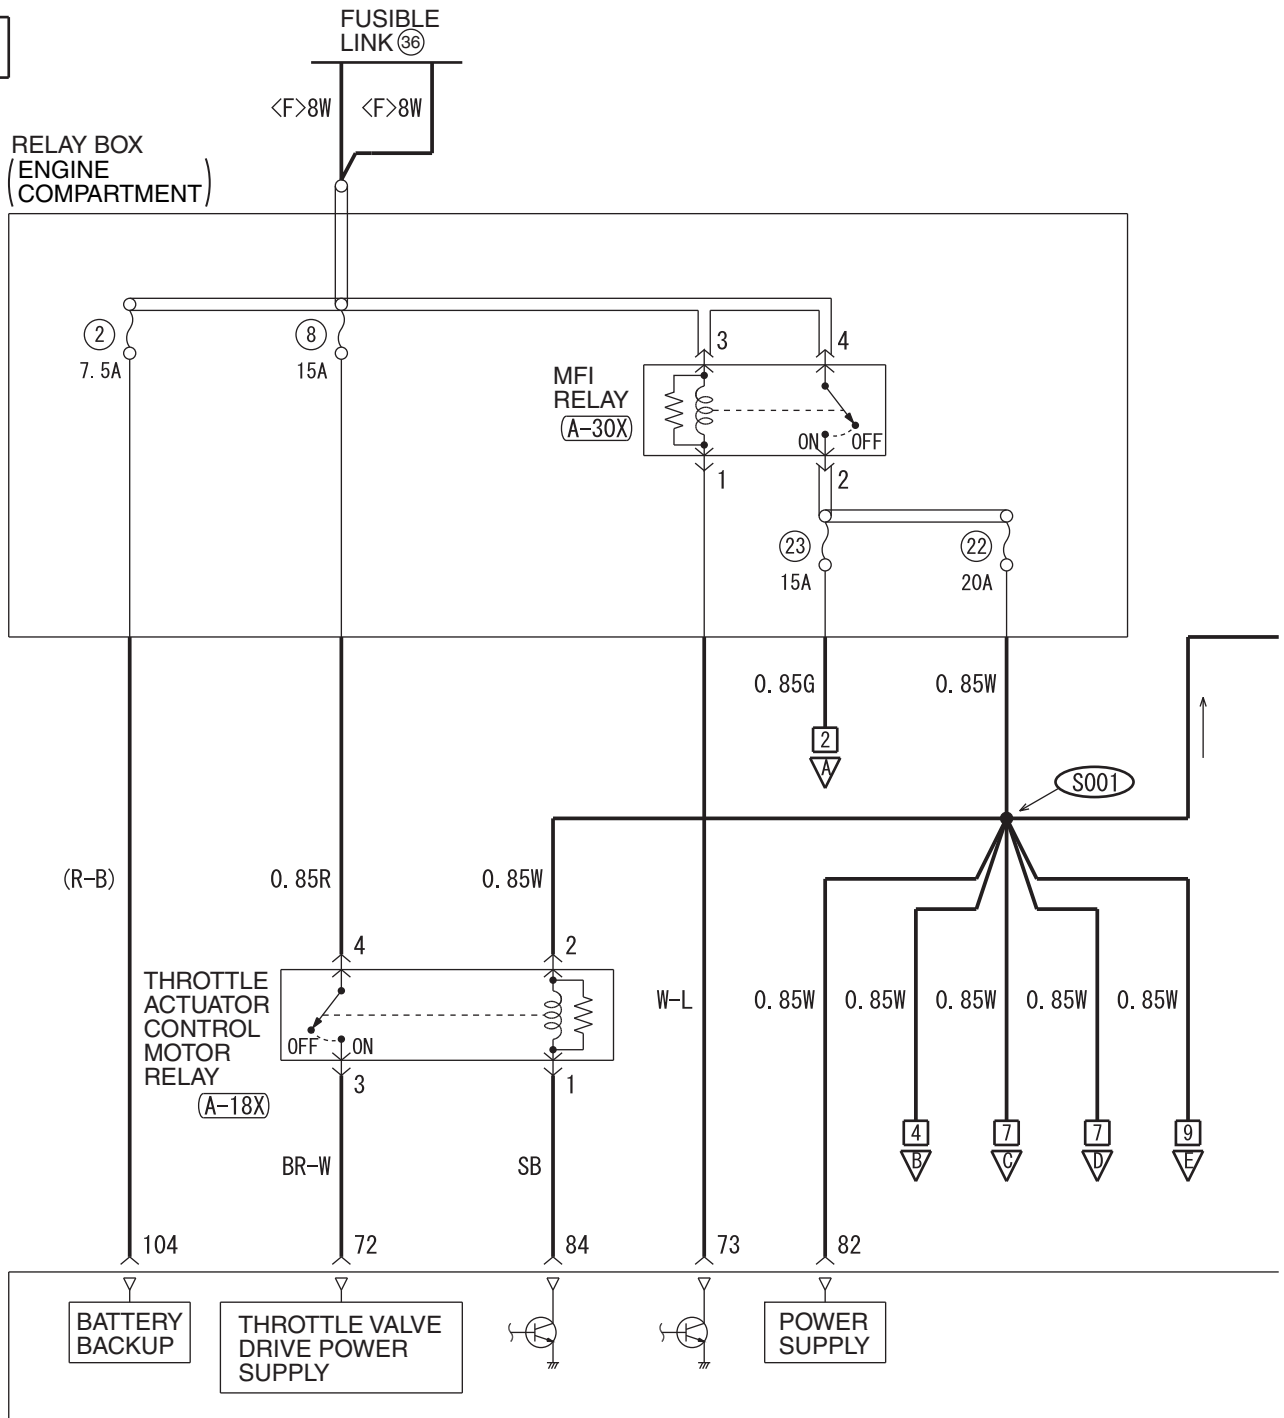

MFI SYSTEM <NON-TURBO>

M1901000809573

1

(A-10)

(A-18X)

(A-21X)

(A-30X)

(B-109)