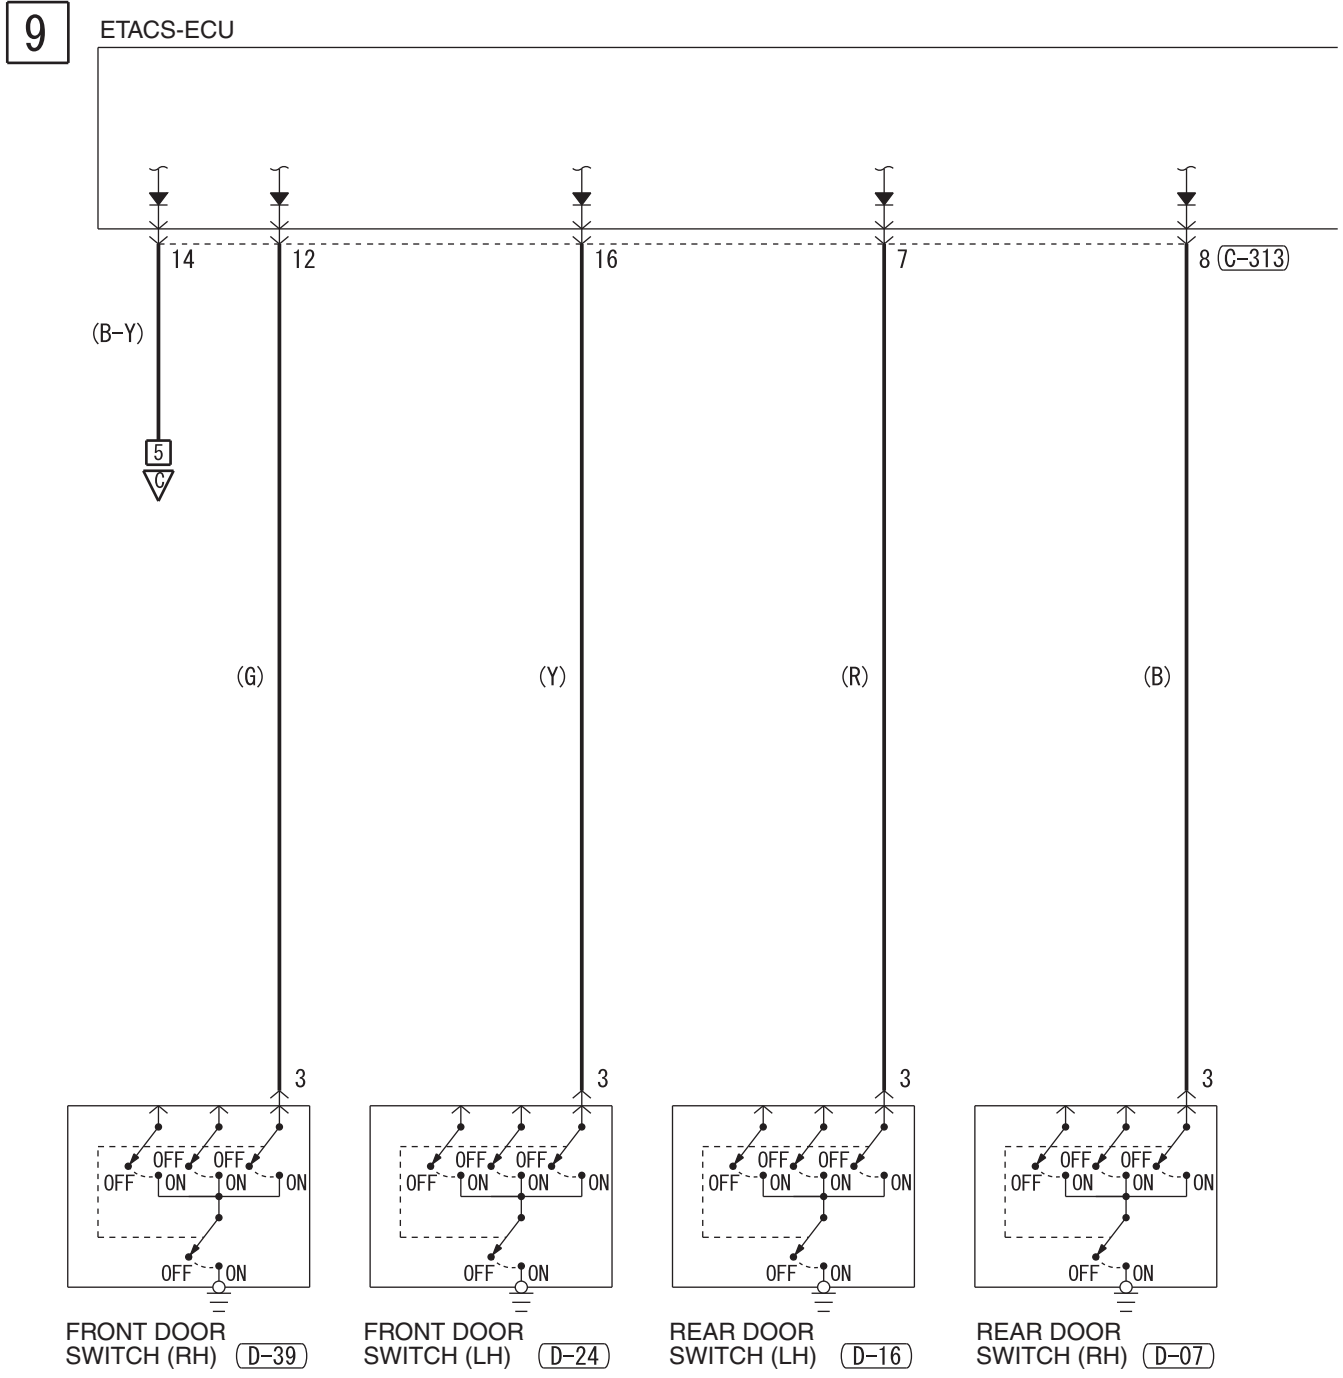

KEYLESS OPERATING SYSTEM (KOS) <TURBO> (CONTINUED)