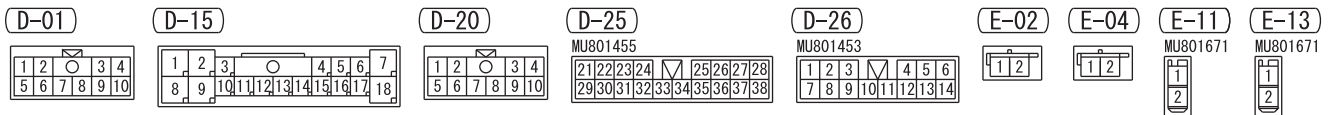

MITSUBISHI MULTI-COMMUNICATION SYSTEM (MMCS) <TURBO> (CONTINUED)

9

<VEHICLES WITH AUDIO AMPLIFIER>

10

WIRE COLOR CODE
 B : BLACK LG : LIGHT GREEN G : GREEN L : BLUE W : WHITE Y : YELLOW SB : SKY BLUE
 BR : BROWN O : ORANGE GR : GRAY R : RED P : PINK V : VIOLET PU : PURPLE SI : SILVER