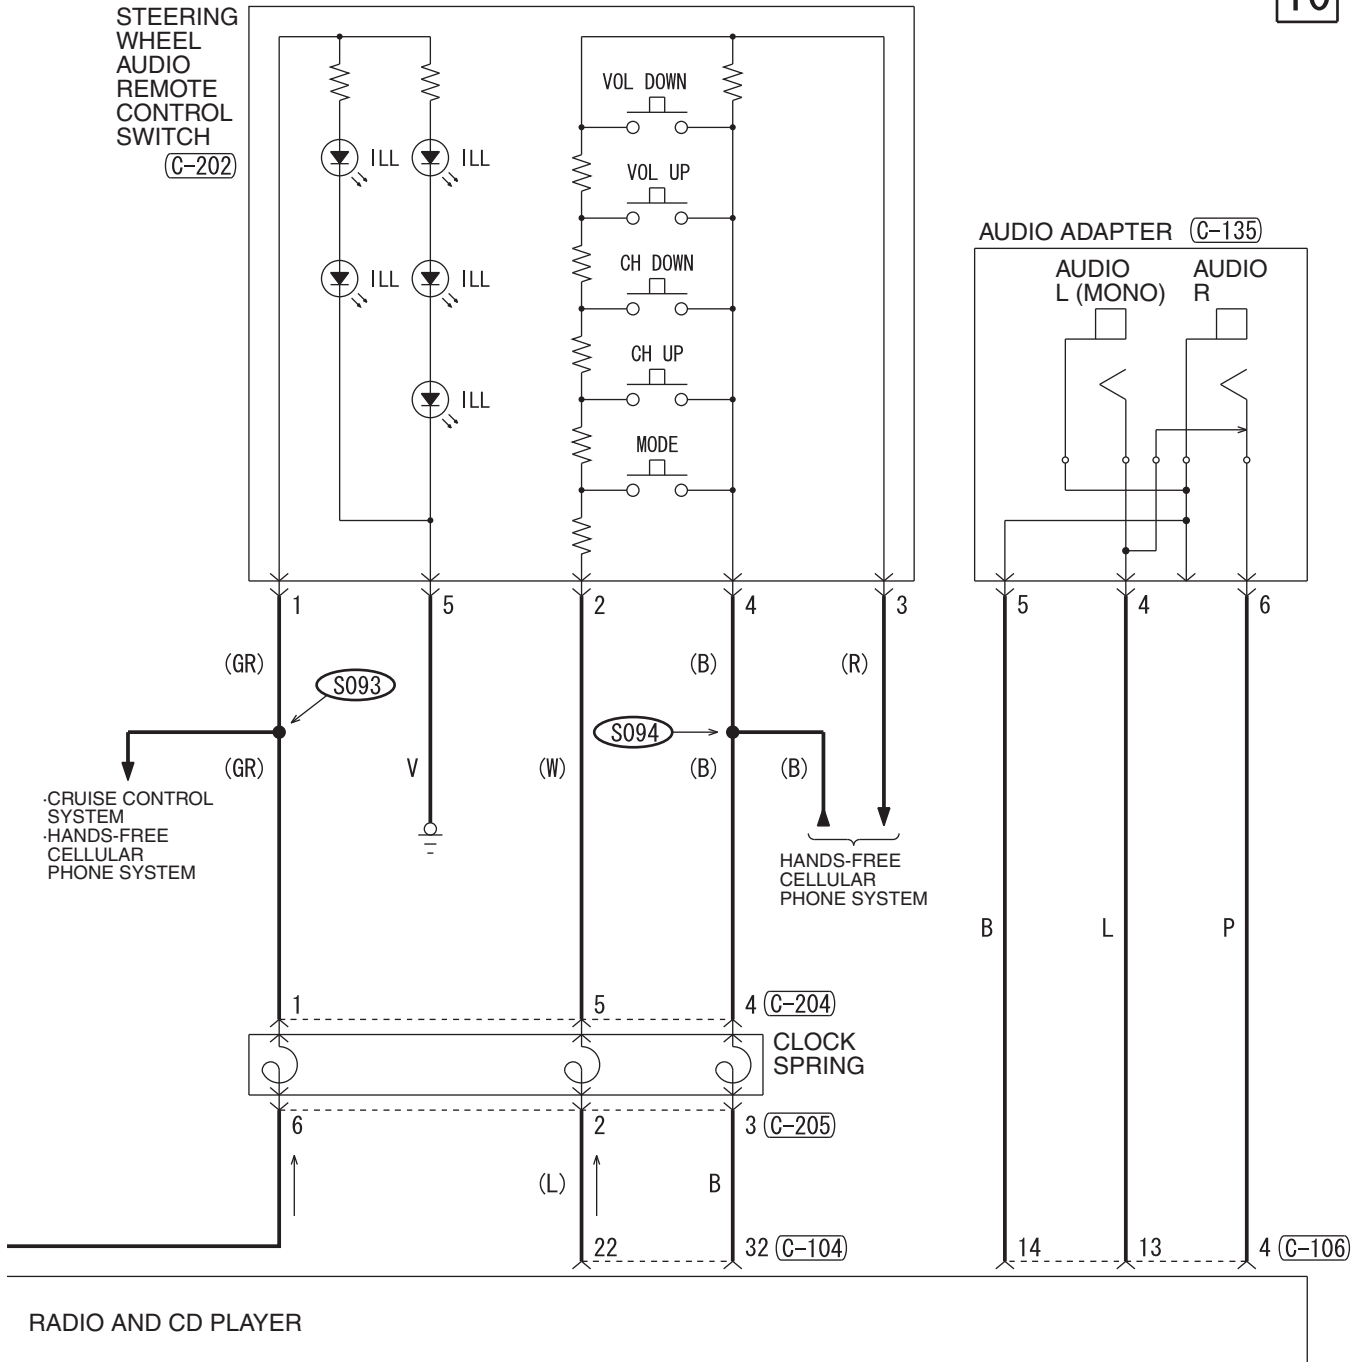

WIRE COLOR CODE
B: BLACK LG: LIGHT GREEN G: GREEN L: BLUE W: WHITE Y: YELLOW SB: SKY BLUE
BR: BROWN O: ORANGE GR: GRAY R: RED P: PINK V: VIOLET PU: PURPLE SI: SILVER

HAS14M00EB