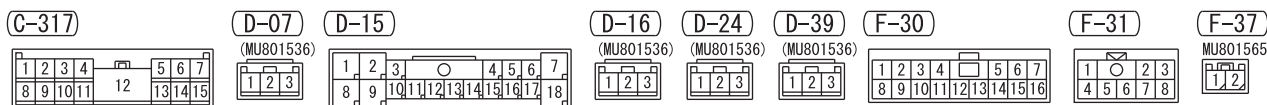

(C-317)

DOME LIGHT, LUGGAGE COMPARTMENT LIGHT AND IGNITION KEY HOLE ILLUMINATION LIGHT

M1901030800320

1

WIRE COLOR CODE
 B : BLACK LG : LIGHT GREEN G : GREEN L : BLUE W : WHITE Y : YELLOW SB : SKY BLUE
 BR : BROWN O : ORANGE GR : GRAY R : RED P : PINK V : VIOLET PU : PURPLE SI : SILVER