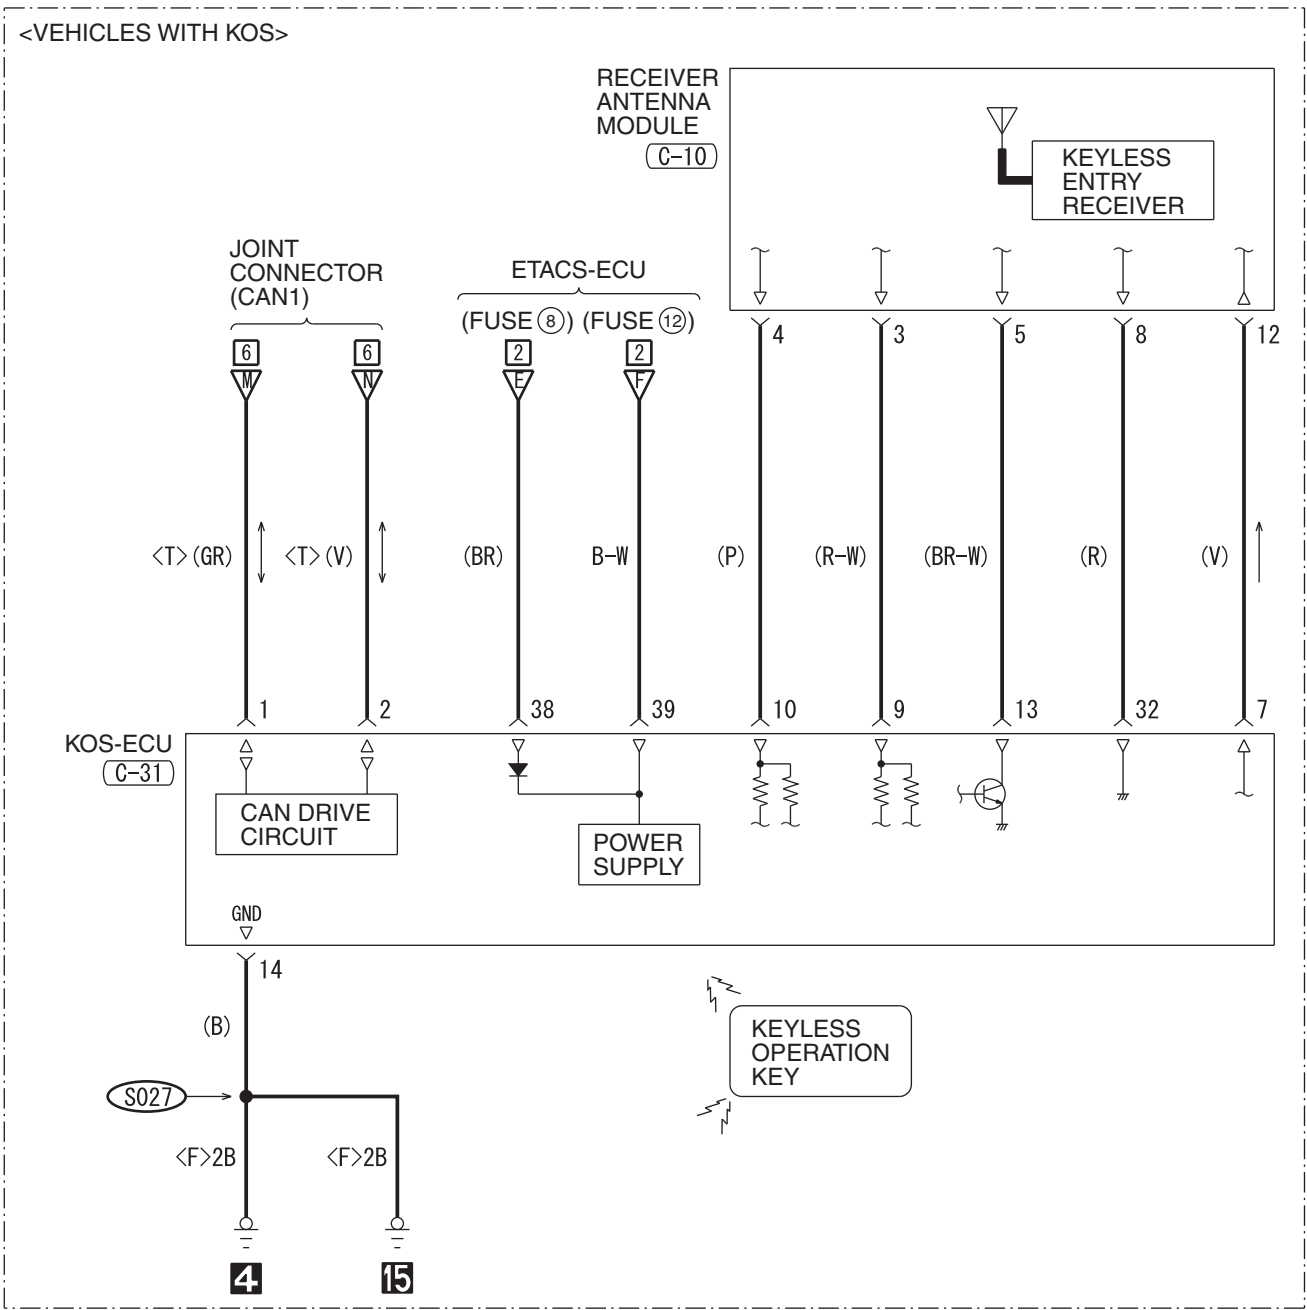

MJ					
1	2	3	4	5	6
7	8	9	10	11	12

MJ																			
1	2	3	4	5	6	7	8	9	10	11	12	13	14	15	16	17	18	19	20
21	22	23	24	25	26	27	28	29	30	31	32	33	34	35	36	37	38	39	40

WIRE COLOR CODE
 B : BLACK LG : LIGHT GREEN G : GREEN L : BLUE W : WHITE Y : YELLOW SB : SKY BLUE
 BR : BROWN O : ORANGE GR : GRAY R : RED P : PINK V : VIOLET PU : PURPLE SI : SILVER