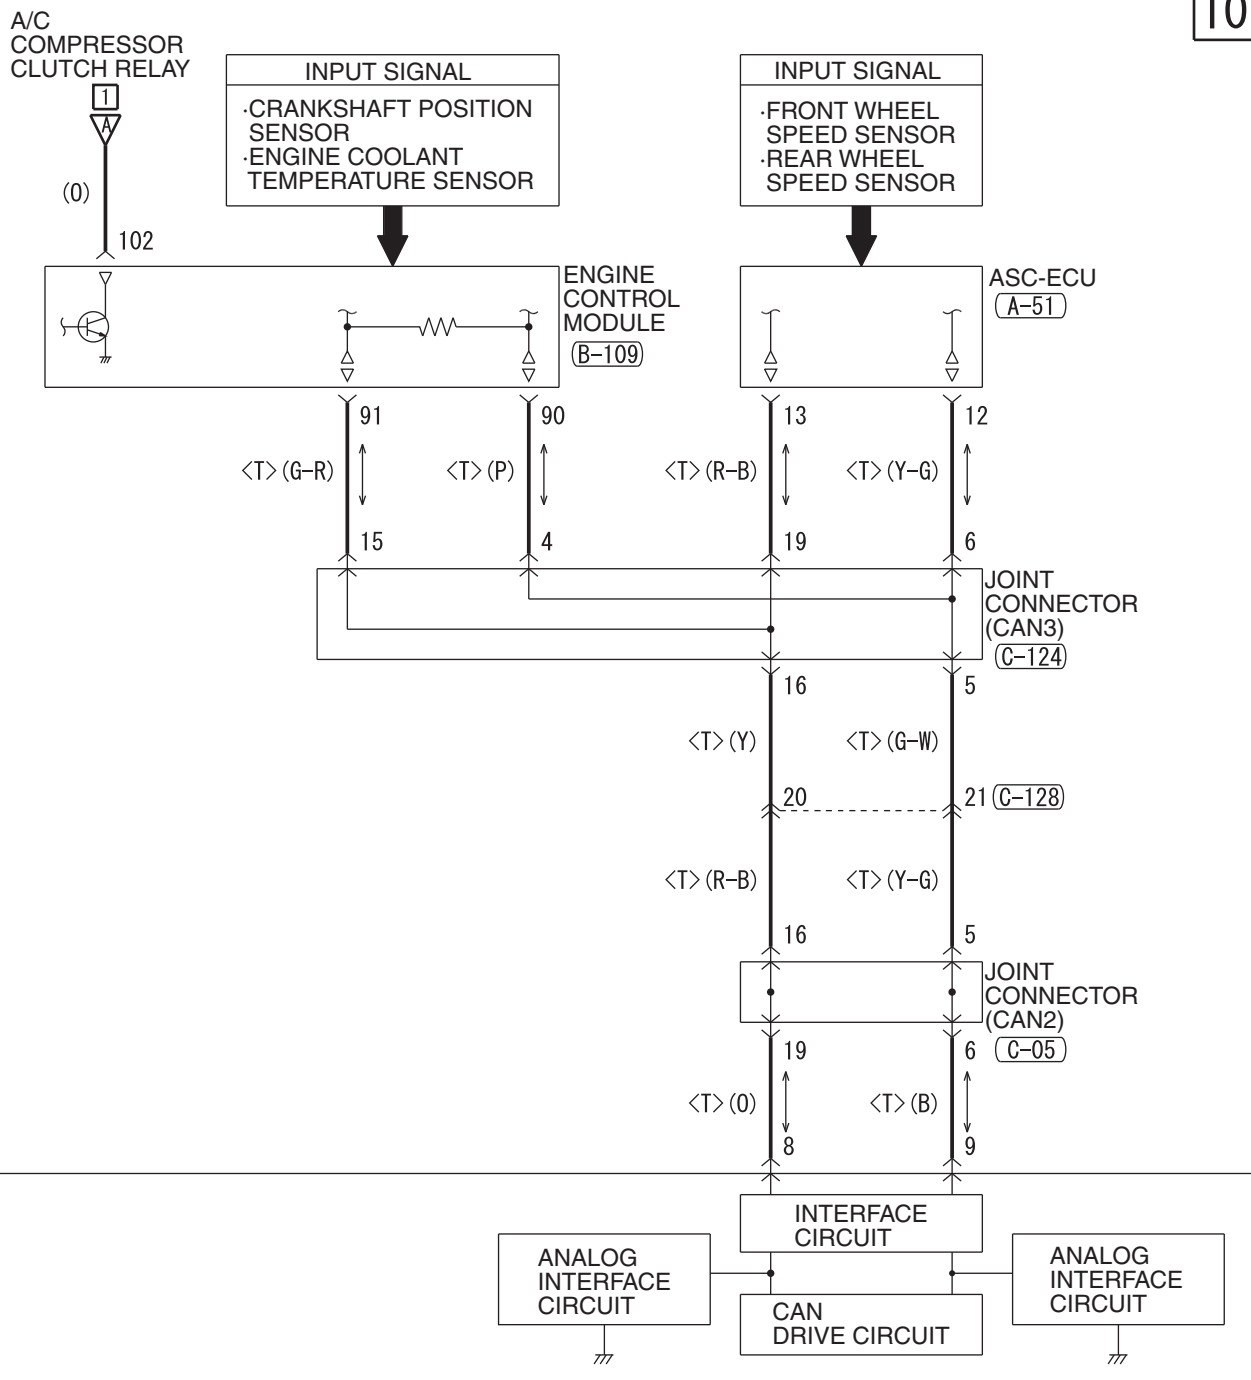

10

(C-05)

(C-06)

(C-20)

(C-122)

(C-301)

WIRE COLOR CODE

B: BLACK LG: LIGHT GREEN G: GREEN L: BLUE W: WHITE
Y: YELLOW SB: SKY BLUE BR: BROWN O: ORANGE GR: GRAY
R: RED P: PINK V: VIOLET PU: PURPLE SI: SILVER