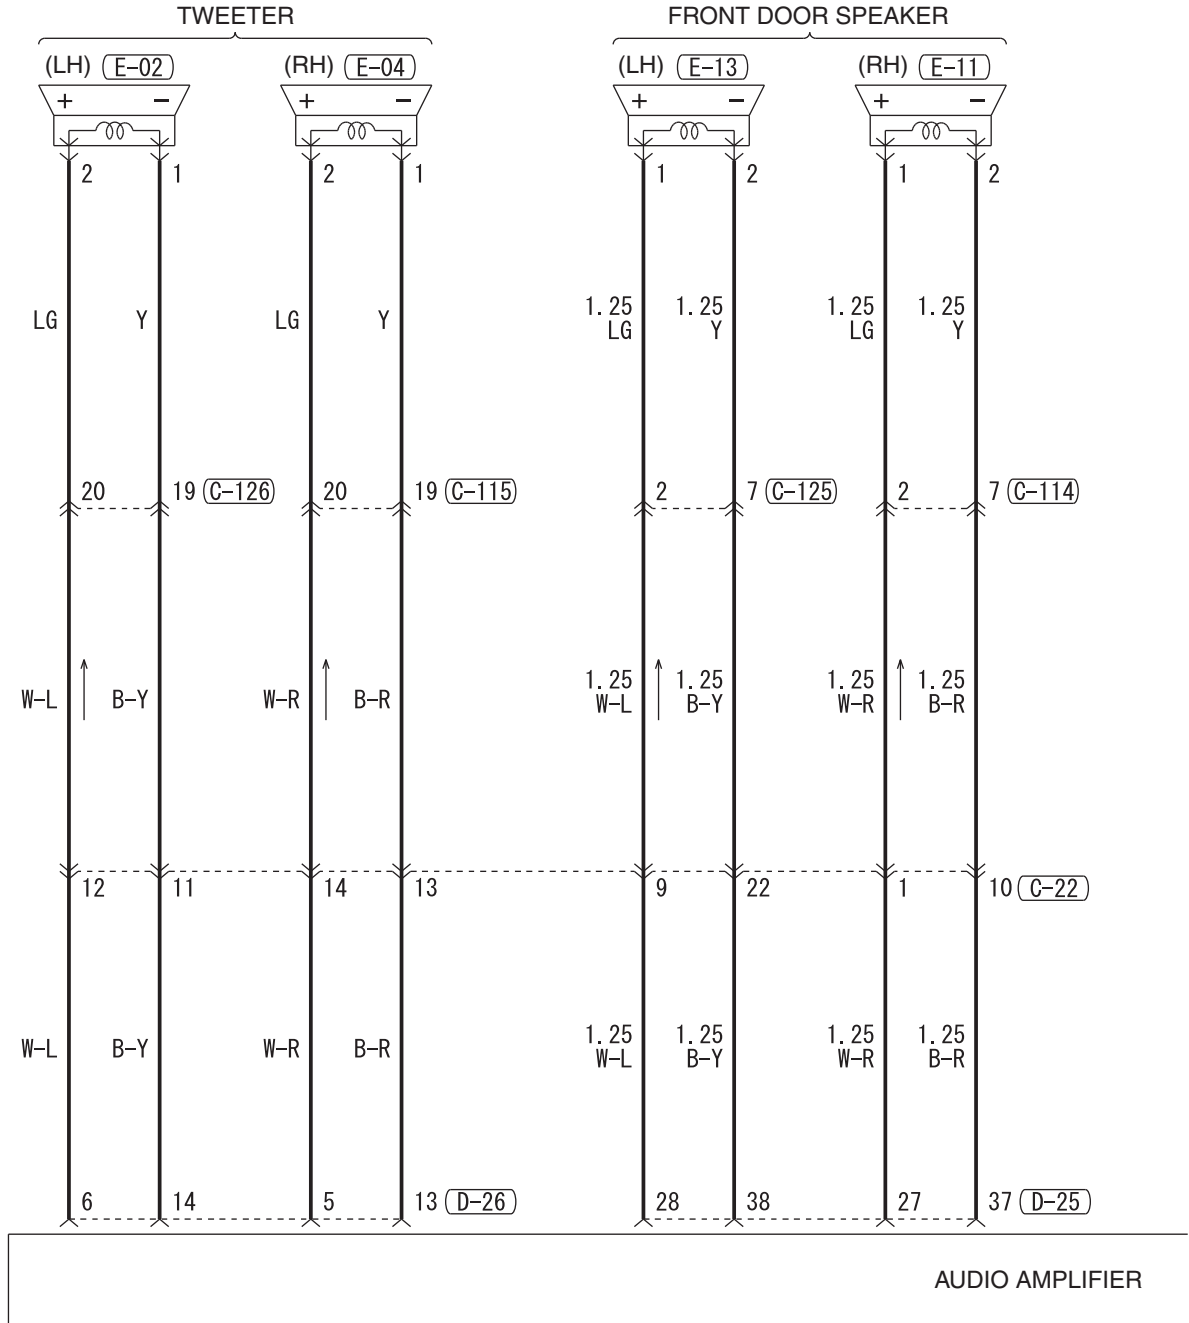

AUDIO SYSTEM <VEHICLES WITH AUDIO AMPLIFIER> (CONTINUED)

7

(C-22)

(C-114)

(C-115)

(C-125)

(C-126)

(E-23)

(E-24)

(F-22)