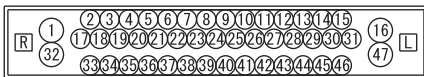

WINDSHIELD WIPER AND WASHER (CONTINUED)