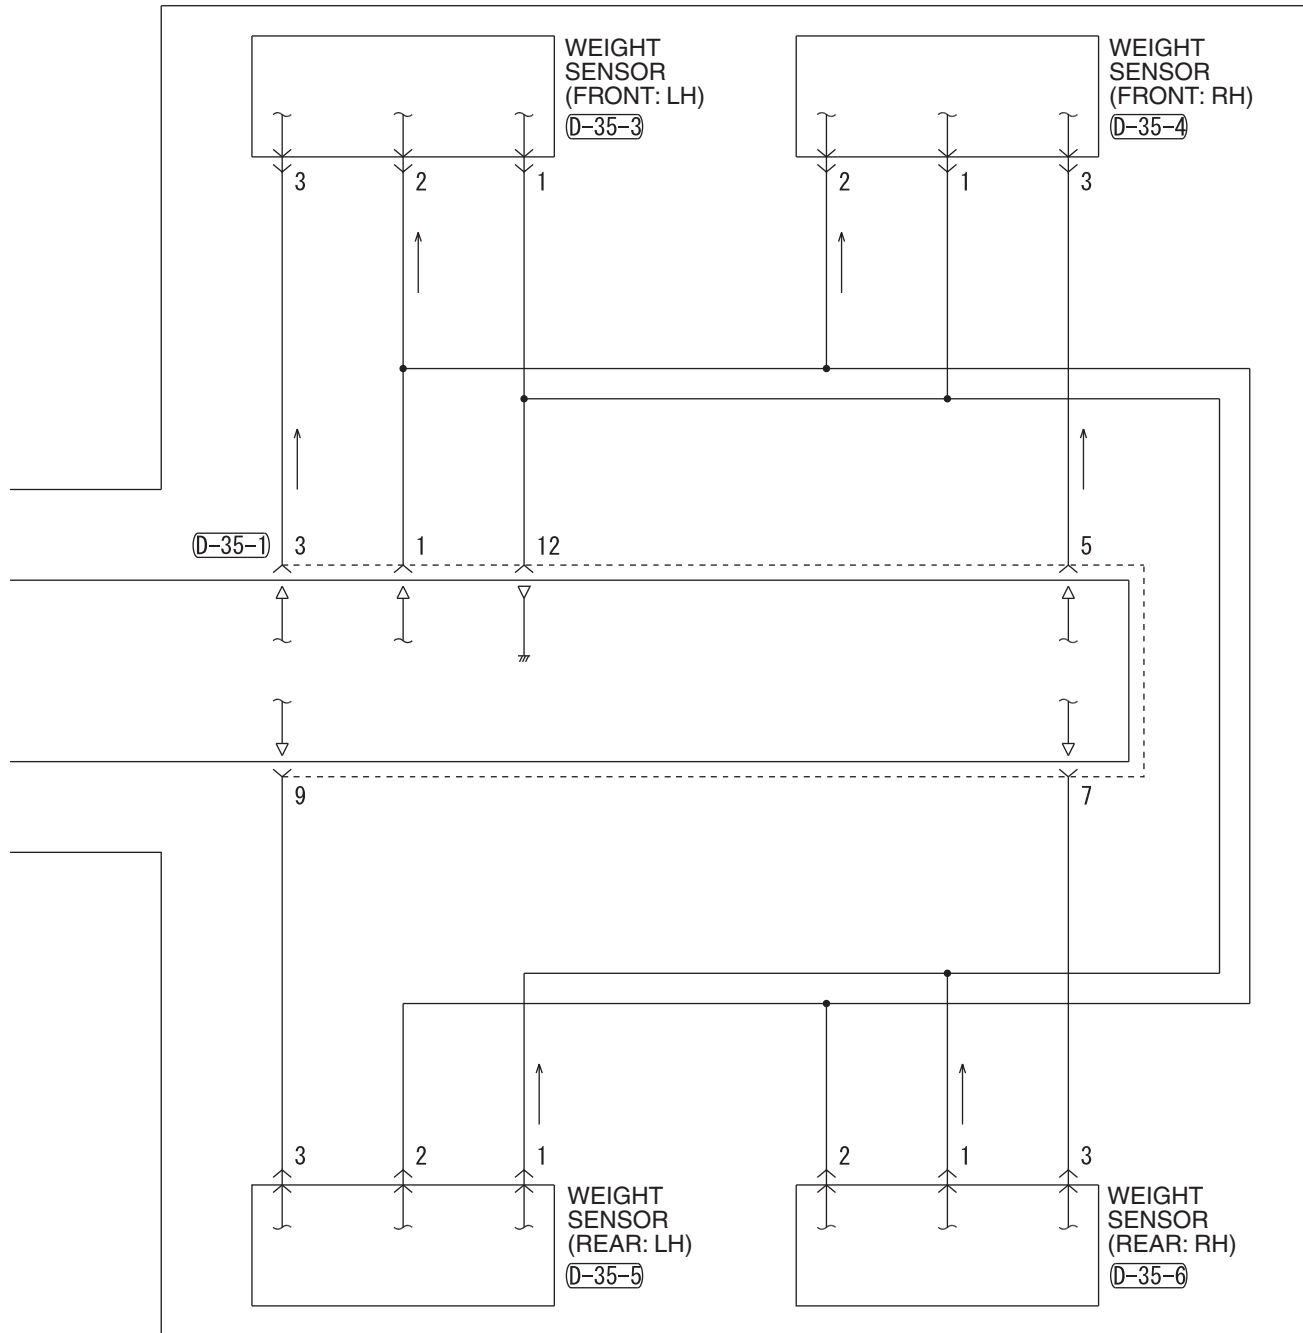

(D-35-4)

(D-35-5)

(D-35-6)

WIRE COLOR CODE
 B : BLACK LG : LIGHT GREEN G : GREEN L : BLUE W : WHITE Y : YELLOW SB : SKY BLUE
 BR : BROWN O : ORANGE GR : GRAY R : RED P : PINK V : VIOLET PU : PURPLE SI : SILVER