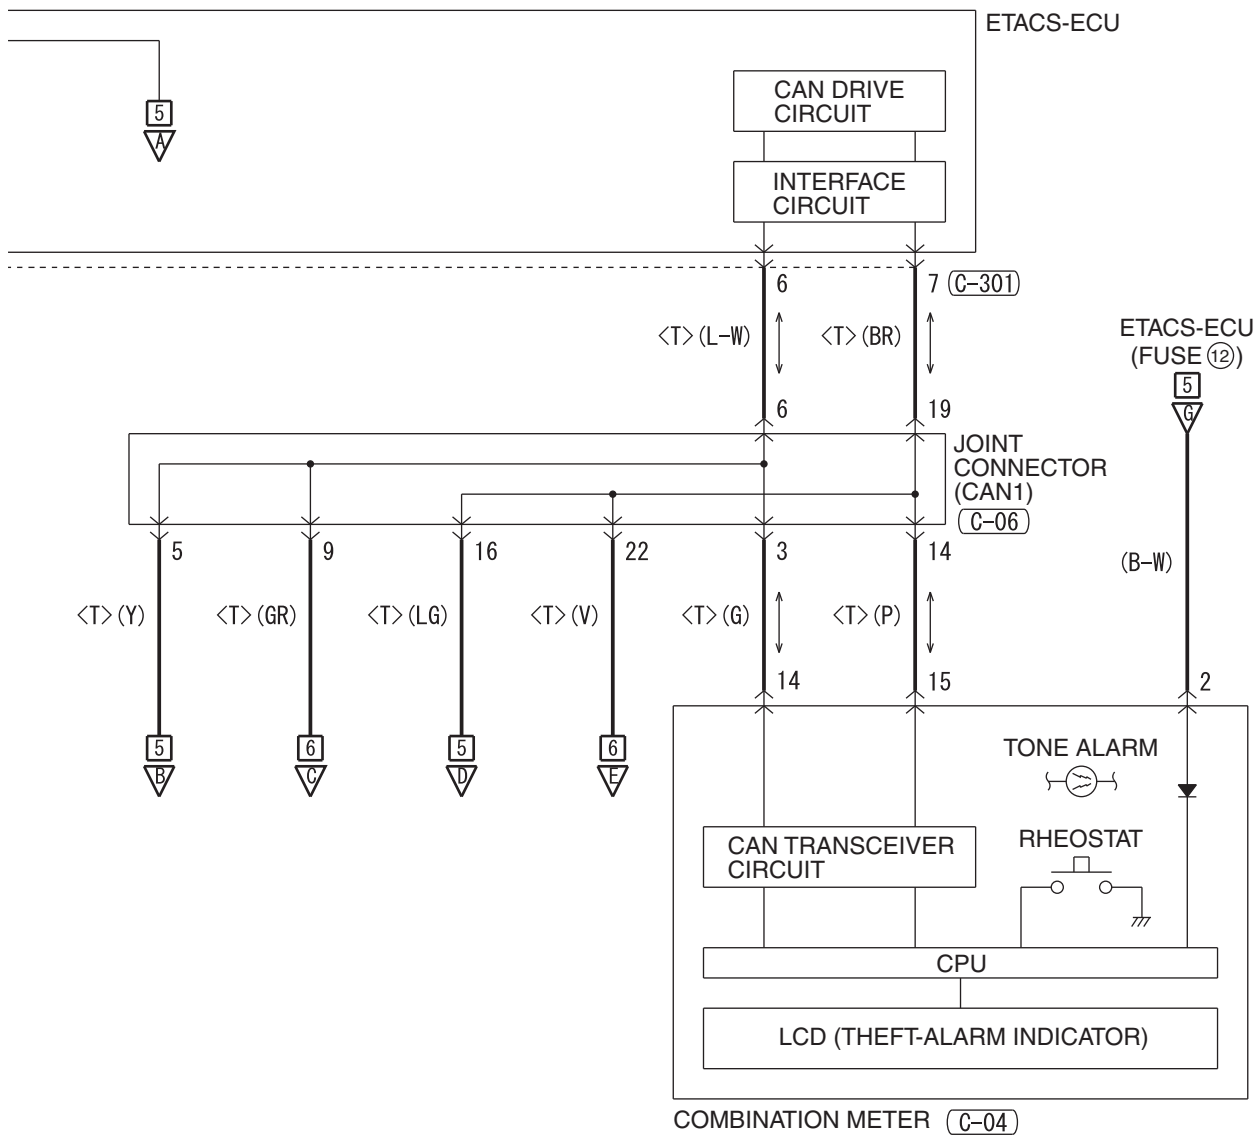

(C-309) (C-312)

(C-317)

WIRE COLOR CODE

B : BLACK LG : LIGHT GREEN G : GREEN L : BLUE W : WHITE Y : YELLOW SB : SKY BLUE
BR : BROWN O : ORANGE GR : GRAY R : RED P : PINK V : VIOLET PU : PURPLE SI : SILVER