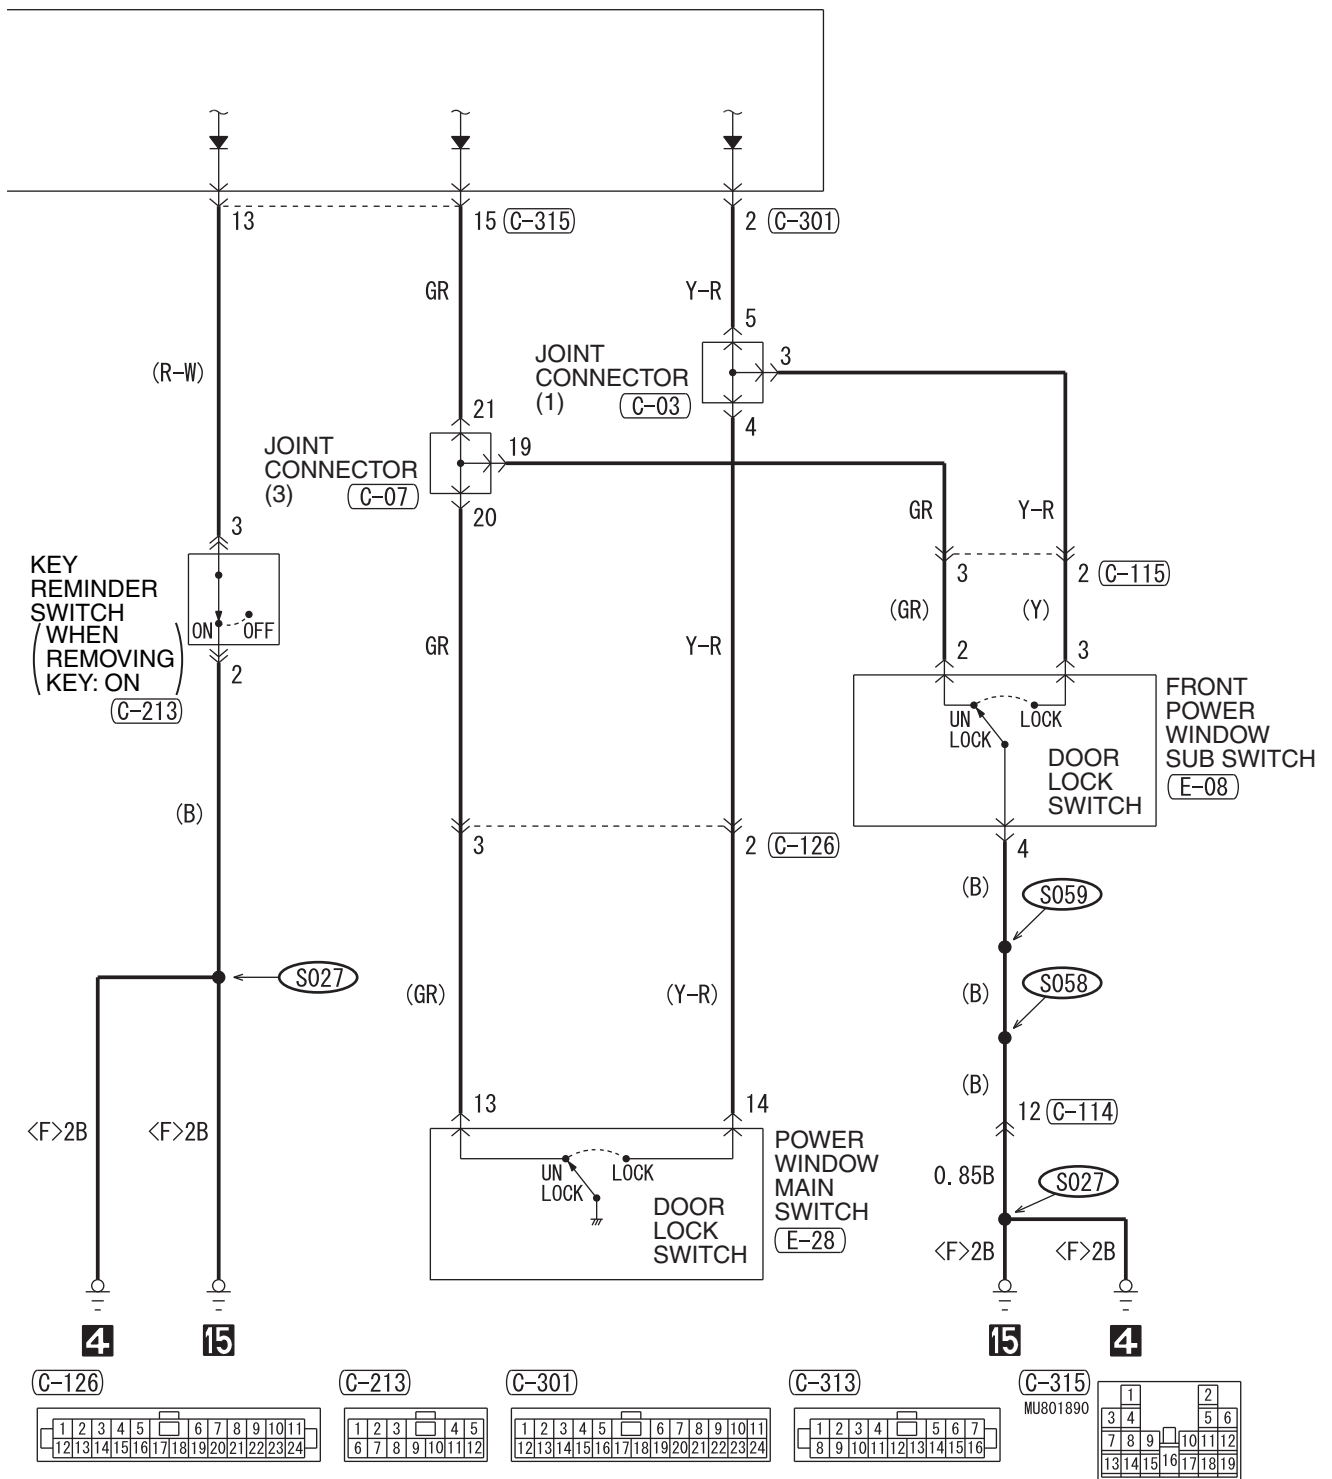

(D-39)

(E-08)

(E-28)

6

WIRE COLOR CODE
 B : BLACK LG : LIGHT GREEN G : GREEN L : BLUE W : WHITE Y : YELLOW SB : SKY BLUE
 BR : BROWN O : ORANGE GR : GRAY R : RED P : PINK V : VIOLET PU : PURPLE SI : SILVER