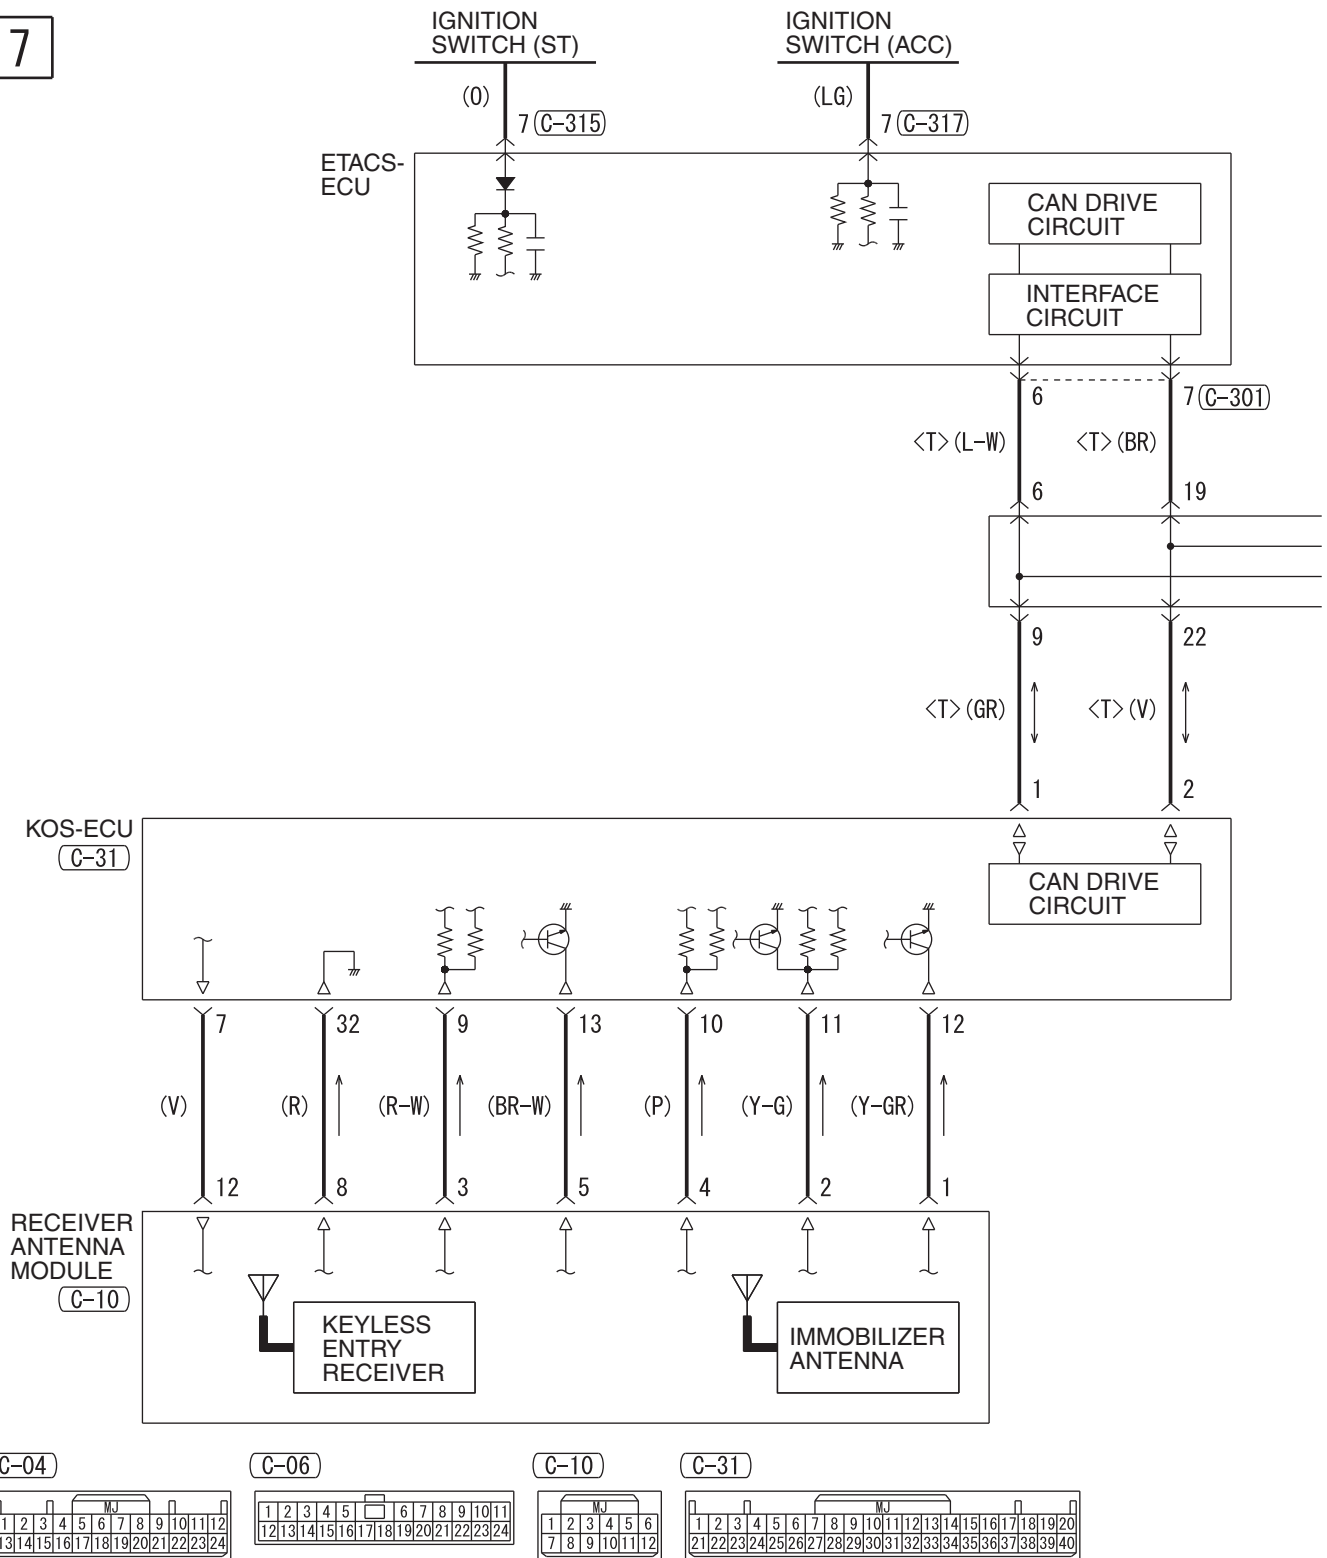

KEYLESS OPERATING SYSTEM (KOS) <NON-TURBO> (CONTINUED)

7