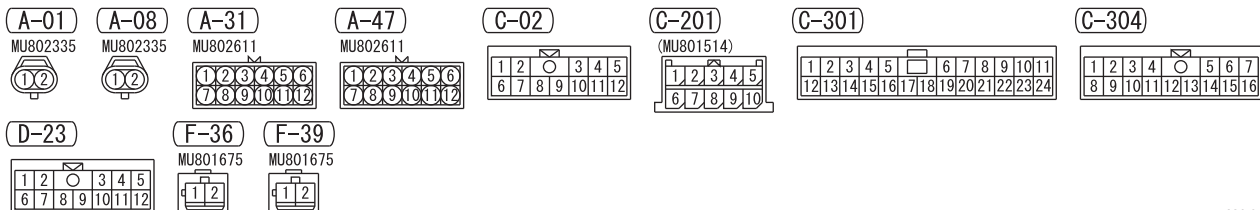

HAS09M00AA