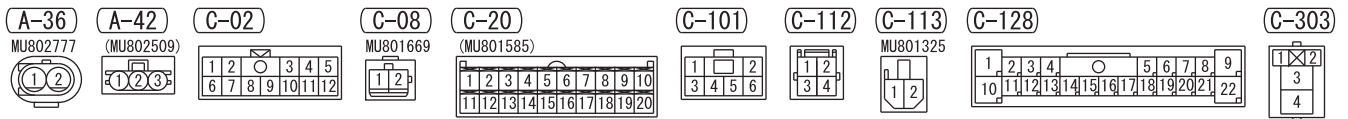

AIR CONDITIONING SYSTEM <NON-TURBO> (CONTINUED)

5