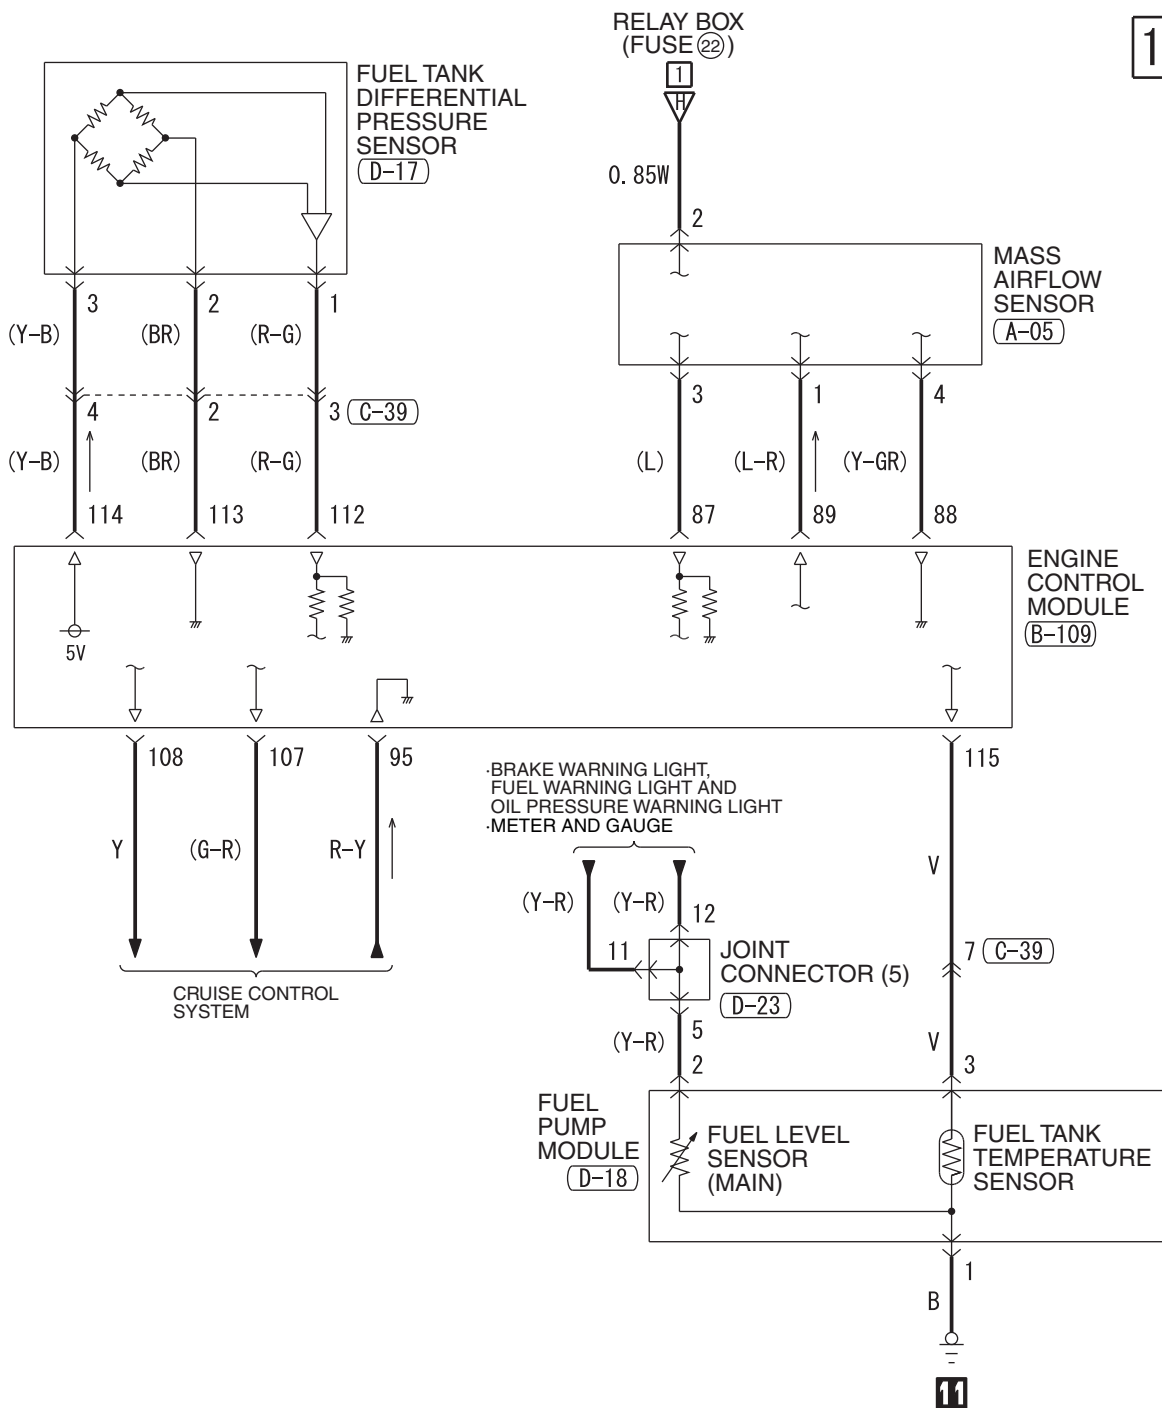

12

(C-39)

1	2	3	4	5	6	7	8	9
10	11	12	13	14	15	16	17	18
19	20	21	22					

(C-301)

1	2	3	4	5	6	7	8	9	10	11
12	13	14	15	16	17	18	19	20	21	22
23	24									

(D-17)

(D-18)

(D-23)

1	2	3	4	5
6	7	8	9	10
11	12			

WIRE COLOR CODE

B: BLACK LG: LIGHT GREEN G: GREEN L: BLUE W: WHITE Y: YELLOW SB: SKY BLUE
BR: BROWN O: ORANGE GR: GRAY R: RED P: PINK V: VIOLET PU: PURPLE SI: SILVER