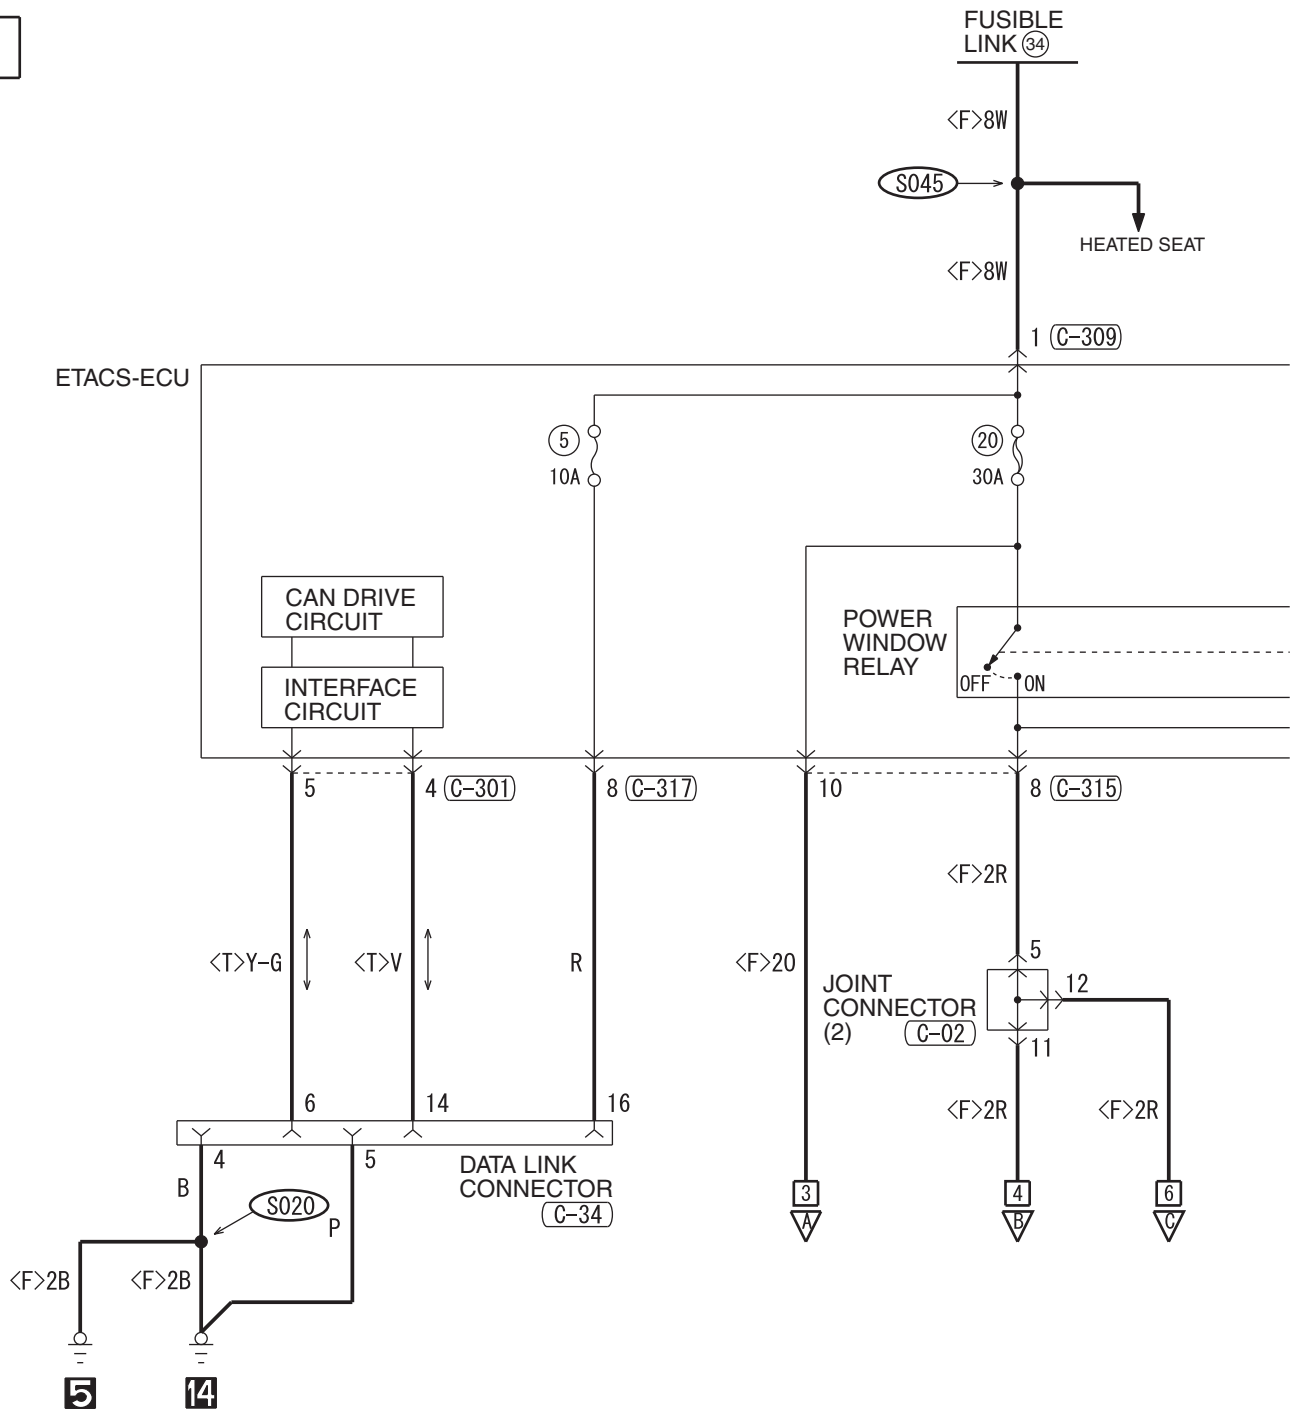

POWER WINDOWS

M1901004604361

1

(C-02)

(C-34) FRONT SIDE

(C-301)

(C-307)

(C-309)

(C-311)

(C-313)

H9S11M00AA