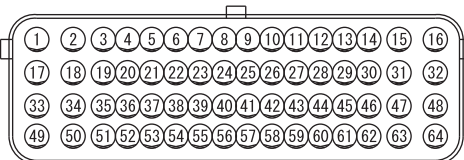

CHARGING SYSTEM <NON-TURBO> (CONTINUED)