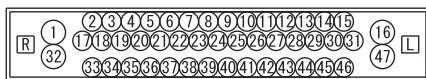

AIR CONDITIONING SYSTEM <NON-TURBO> (CONTINUED)

9

(C-124)