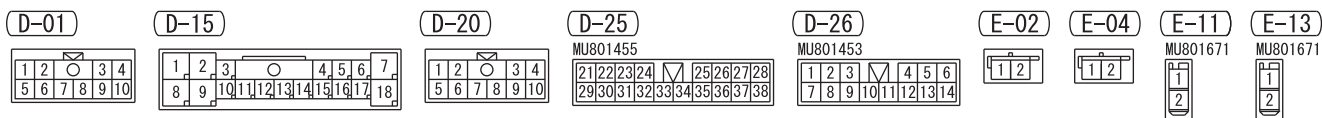

(E-24)

(F-22)

8

WIRE COLOR CODE

B : BLACK LG : LIGHT GREEN G : GREEN L : BLUE W : WHITE Y : YELLOW SB : SKY BLUE
BR : BROWN O : ORANGE GR : GRAY R : RED P : PINK V : VIOLET PU : PURPLE SI : SILVER

HAS14M00DB