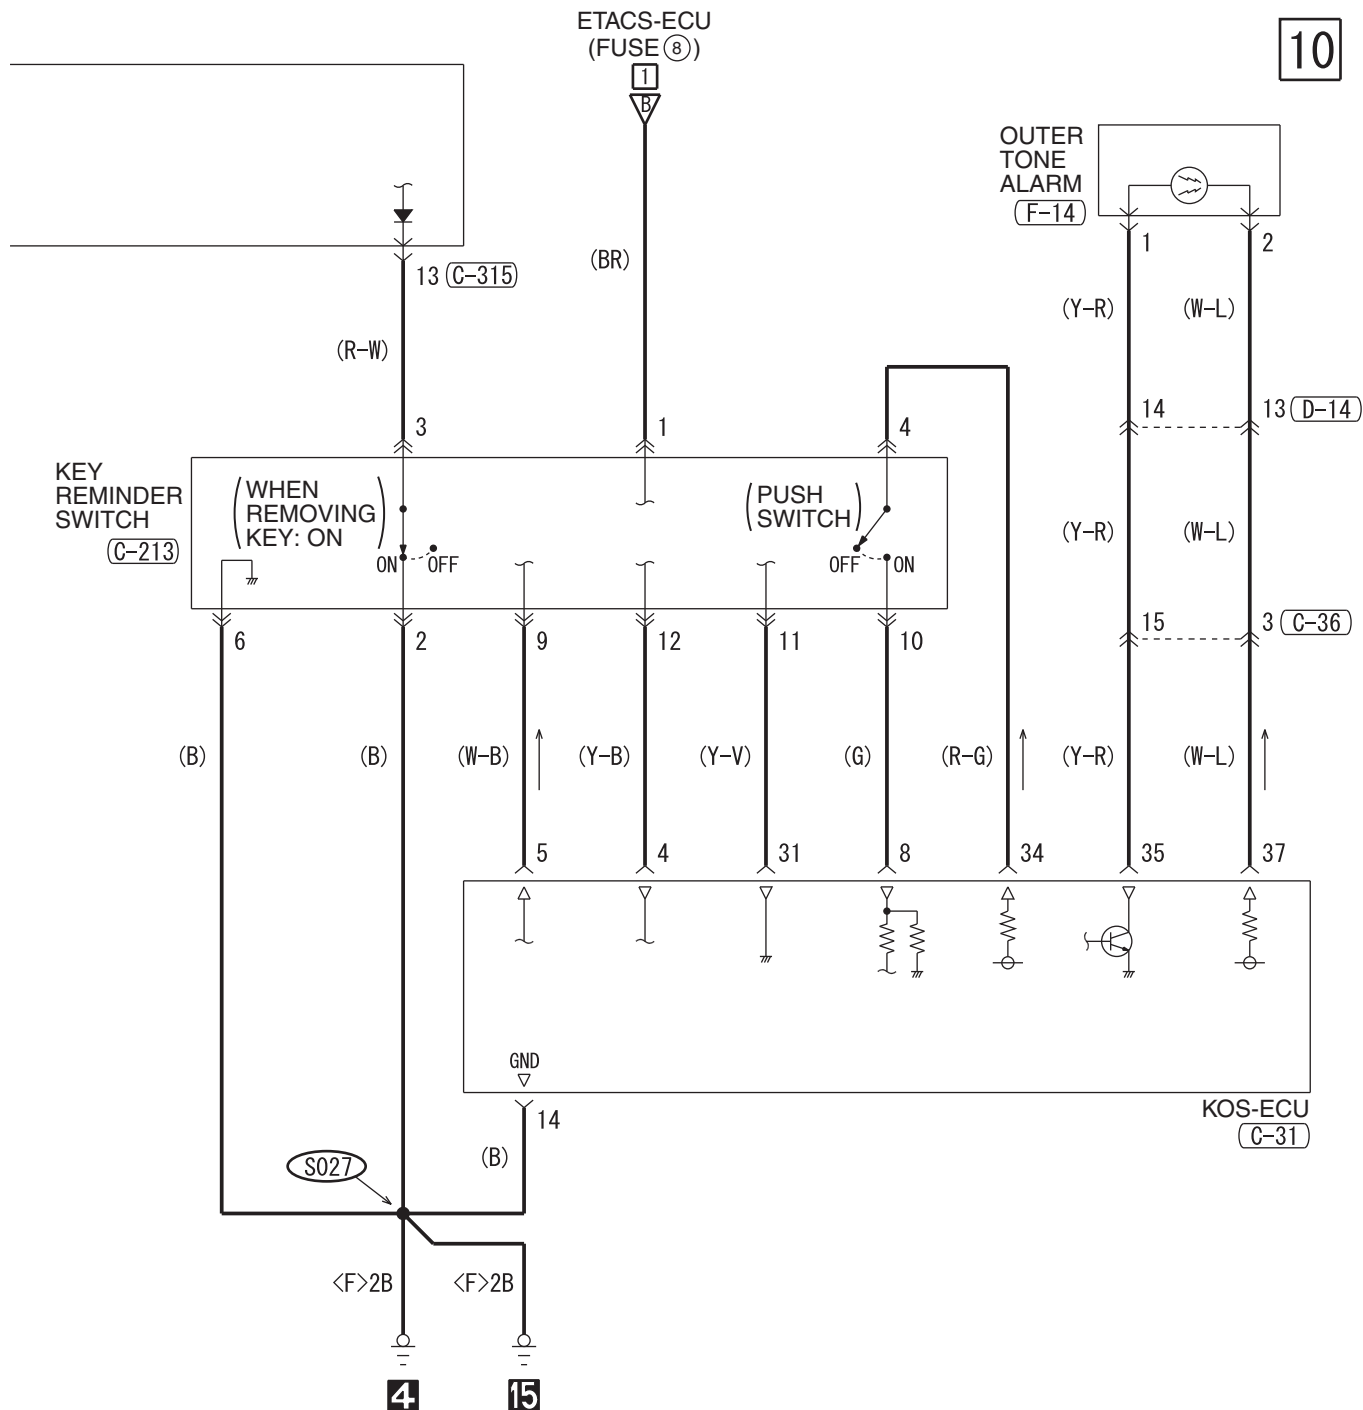

WIRE COLOR CODE
B : BLACK LG : LIGHT GREEN G : GREEN L : BLUE W : WHITE Y : YELLOW SB : SKY BLUE
BR : BROWN O : ORANGE GR : GRAY R : RED P : PINK V : VIOLET PU : PURPLE SI : SILVER

HAS11M02EB