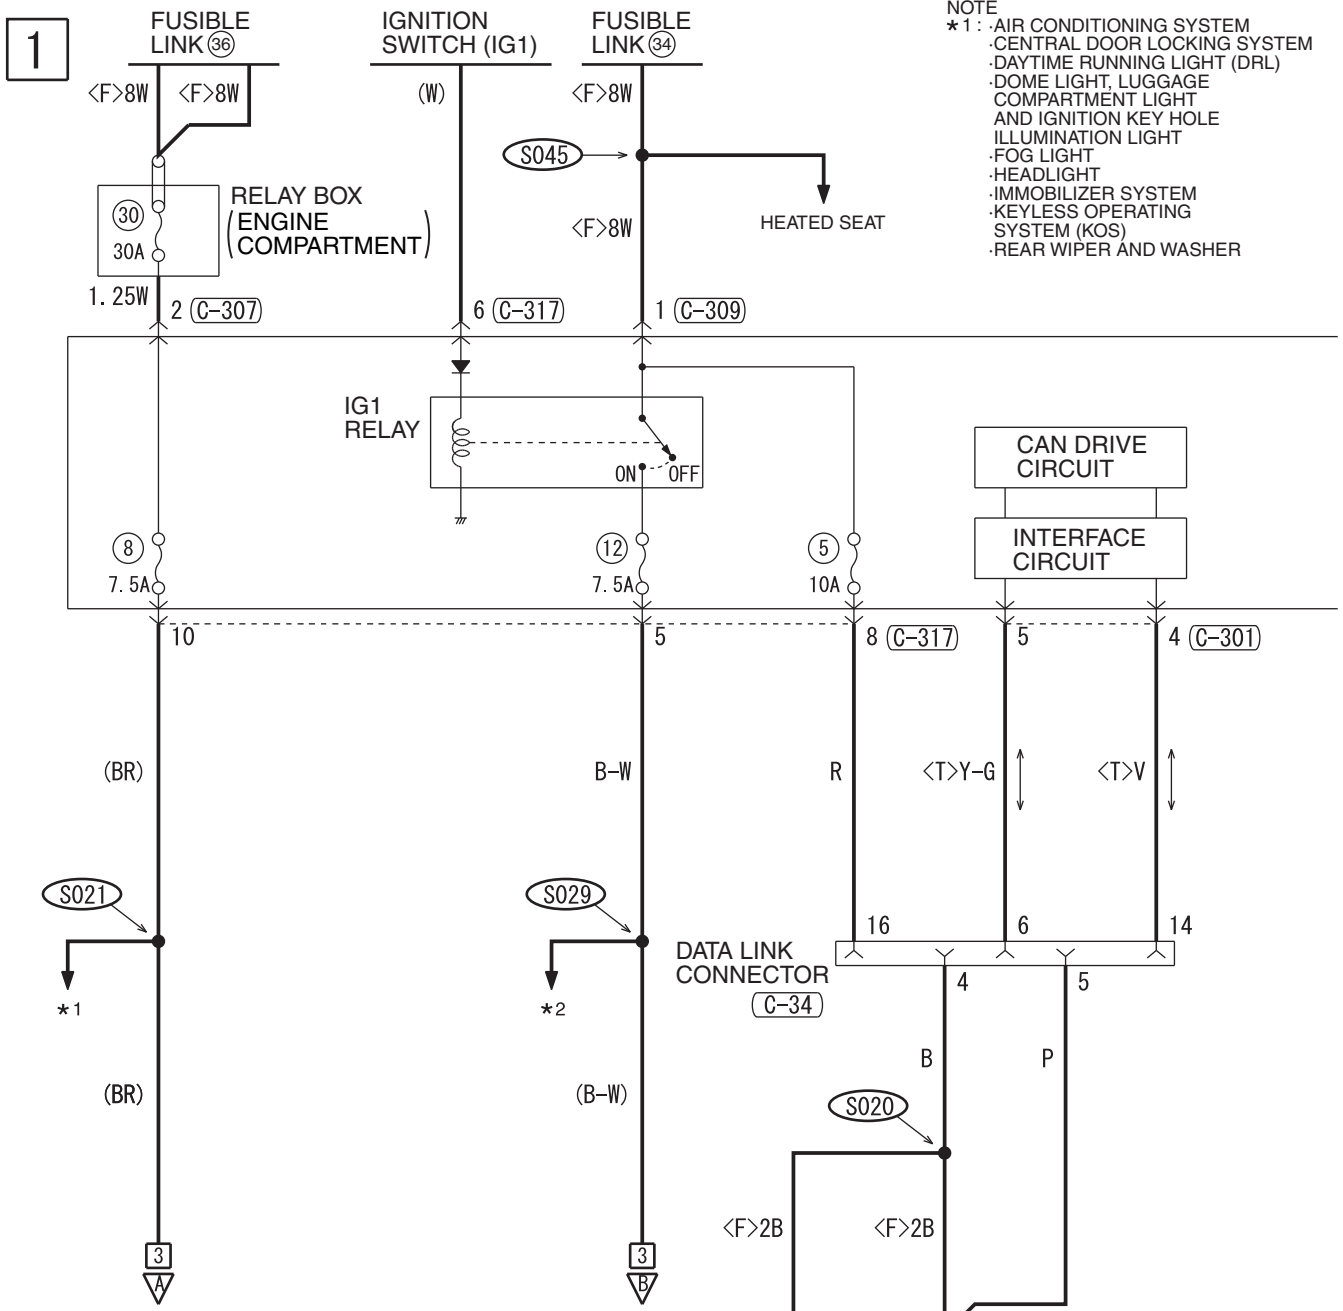

BRAKE WARNING LIGHT, FUEL WARNING LIGHT AND OIL PRESSURE WARNING LIGHT <TURBO>

M1901020000334

NOTE
*1 : -AIR CONDITIONING SYSTEM
-CENTRAL DOOR LOCKING SYSTEM
-DAYTIME RUNNING LIGHT (DRL)
-DOME LIGHT, LUGGAGE COMPARTMENT LIGHT AND IGNITION KEY HOLE ILLUMINATION LIGHT
-FOG LIGHT
-HEADLIGHT
-IMMOBILIZER SYSTEM
-KEYLESS OPERATING SYSTEM (KOS)
-REAR WIPER AND WASHER