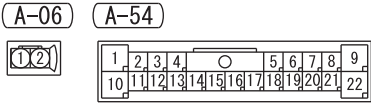

H9S10M03AA