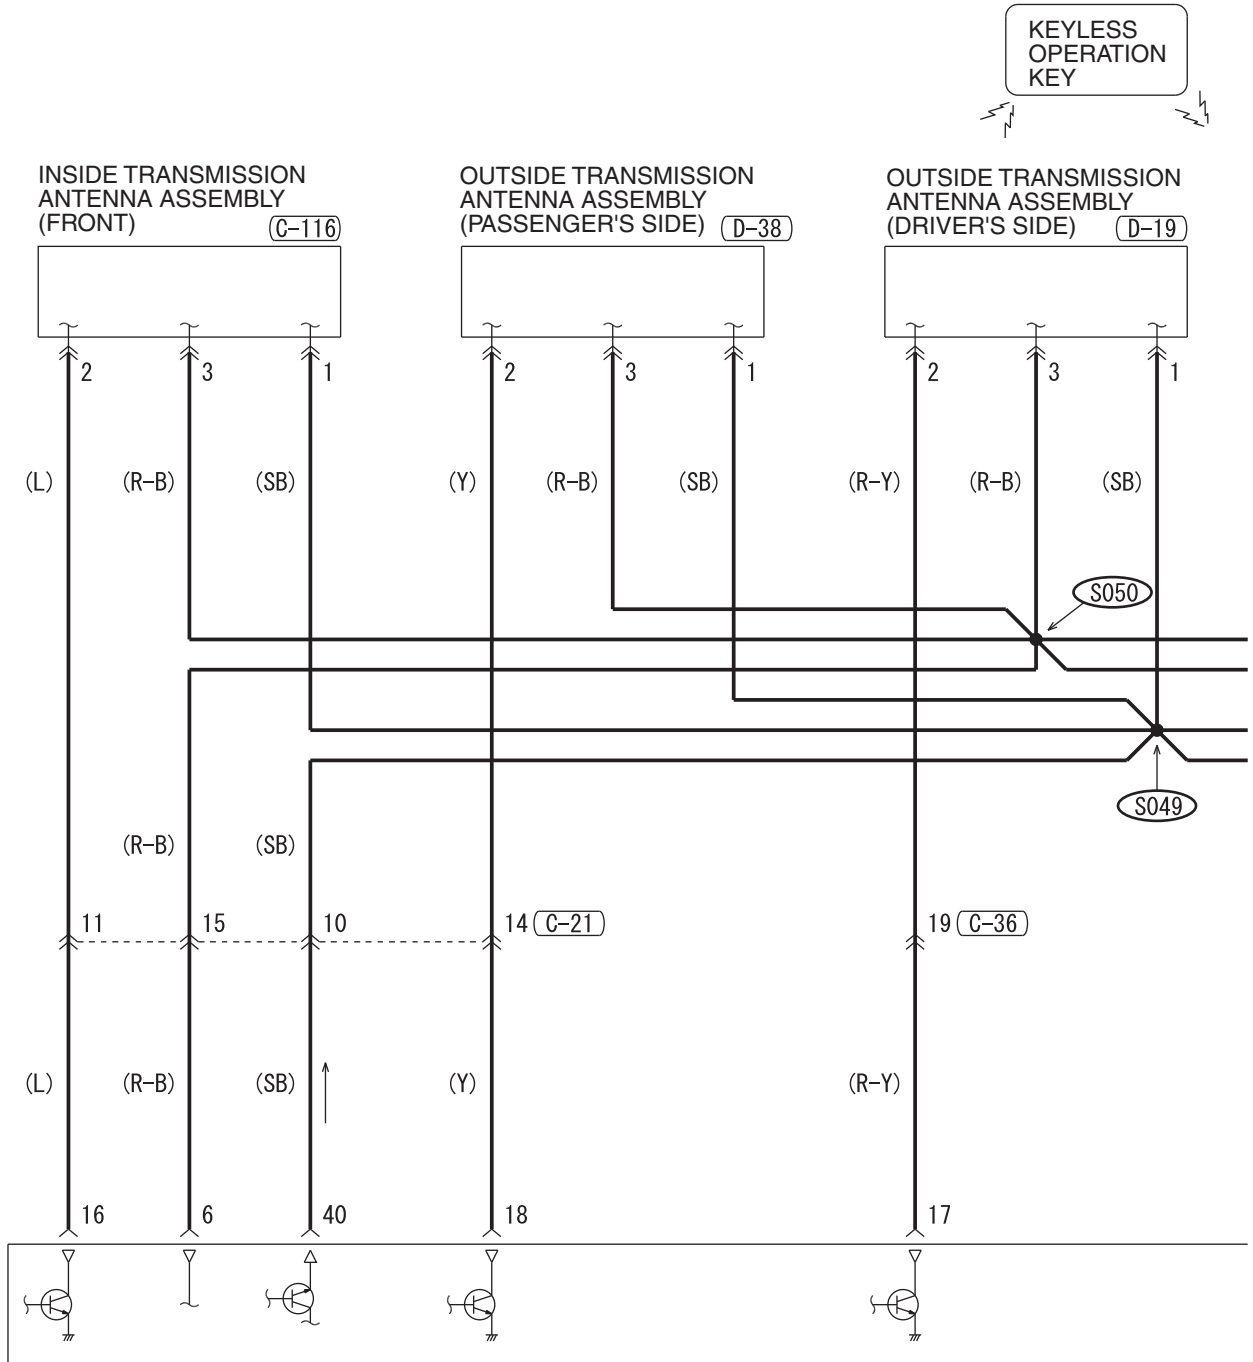

KEYLESS OPERATING SYSTEM (KOS) <TURBO> (CONTINUED)

3

(C-31)

(C-36)

(C-116)

(D-11)