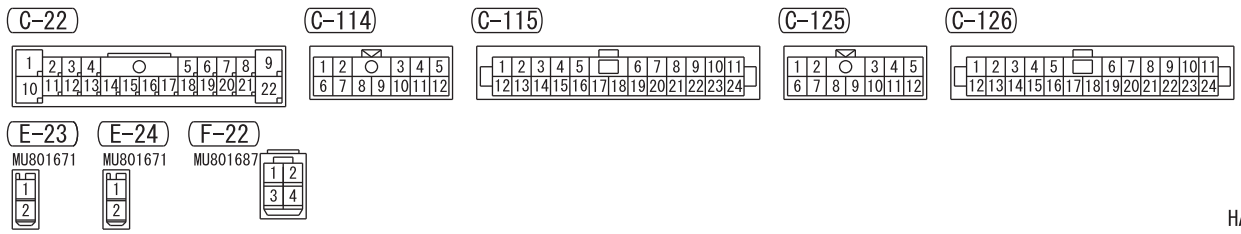

MITSUBISHI MULTI-COMMUNICATION SYSTEM (MMCS) <TURBO> (CONTINUED)

9

<VEHICLES WITH AUDIO AMPLIFIER>

10

WIRE COLOR CODE
 B : BLACK LG : LIGHT GREEN G : GREEN L : BLUE W : WHITE Y : YELLOW SB : SKY BLUE
 BR : BROWN O : ORANGE GR : GRAY R : RED P : PINK V : VIOLET PU : PURPLE SI : SILVER