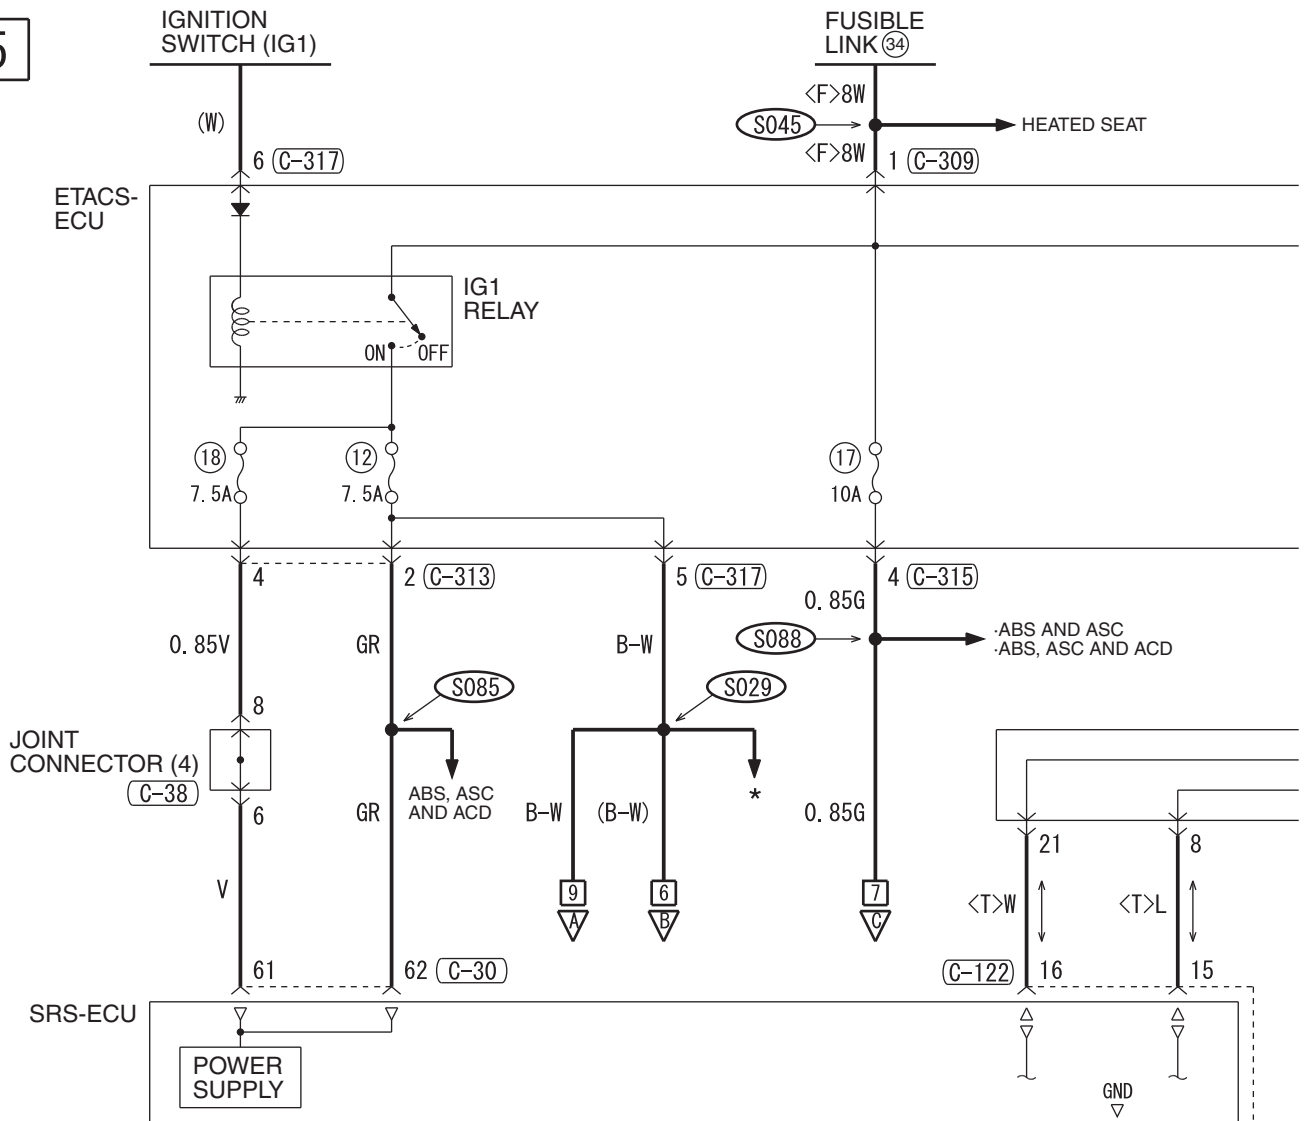

SUPPLEMENTAL RESTRAINT SYSTEM (SRS) (CONTINUED)

5

NOTE

- *: -ABS AND ASC
- -ABS, ASC AND ACD
- -AIR CONDITIONING SYSTEM
- -CENTRAL DOOR LOCKING SYSTEM
- -DAYTIME RUNNING LIGHT (DRL)
- -DOME LIGHT, LUGGAGE COMPARTMENT LIGHT AND IGNITION KEY HOLE ILLUMINATION LIGHT
- -FOG LIGHT
- -HEADLIGHT
- -HEATED DOOR MIRROR
- -HEATED SEAT
- -IGNITION KEY REMINDER
- -TONE ALARM
- -<VEHICLES WITH KOS>
- -IMMOBILIZER SYSTEM
- -KEYLESS OPERATING SYSTEM (KOS)
- -REAR WINDOW DEFOGGER
- -REAR WIPER AND WASHER
- -SHIFT LOCK MECHANISM
- -SUNROOF
- -TAILLIGHT, POSITION LIGHT, REAR SIDE MARKER LIGHT, LICENSE PLATE LIGHT AND LIGHTING MONITOR TONE ALARM
- -TC-SST
- -THEFT-ALARM SYSTEM
- -TIRE PRESSURE MONITORING SYSTEM (TPMS)
- -TURN-SIGNAL LIGHT AND HAZARD WARNING LIGHT
- -WINDSHIELD WIPER AND WASHER

4

MU801890