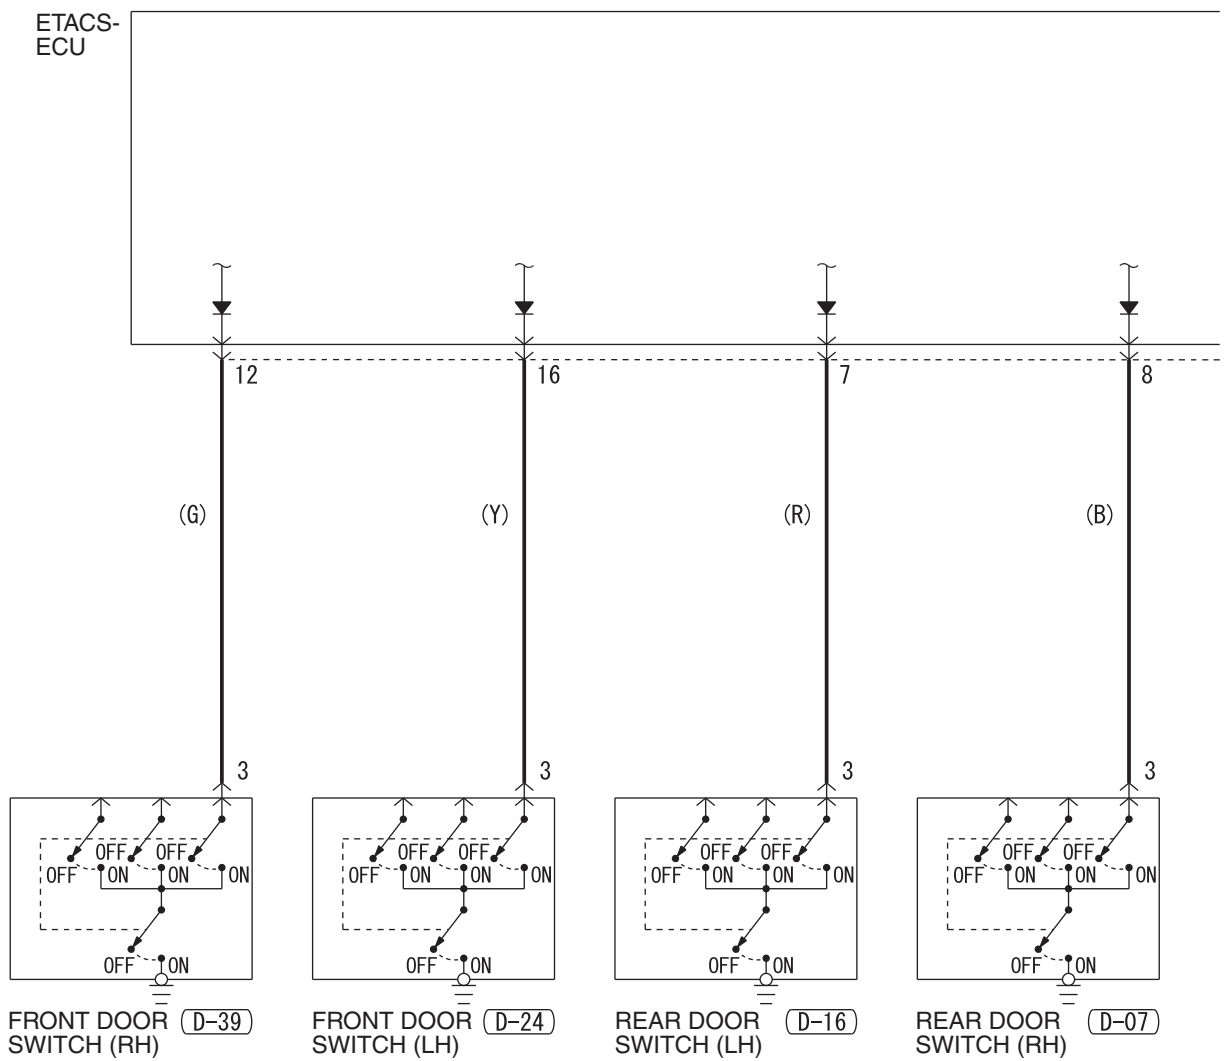

B : BLACK LG : LIGHT GREEN G : GREEN L : BLUE W : WHITE Y : YELLOW SB : SKY BLUE
BR : BROWN O : ORANGE GR : GRAY R : RED P : PINK V : VIOLET PU : PURPLE SI : SILVER

THEFT-ALARM SYSTEM (CONTINUED)

3

(C-07)