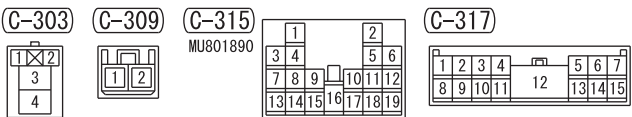

POWER DISTRIBUTION SYSTEM <VEHICLES WITH HALOGEN TYPE HEADLIGHT> (CONTINUED)