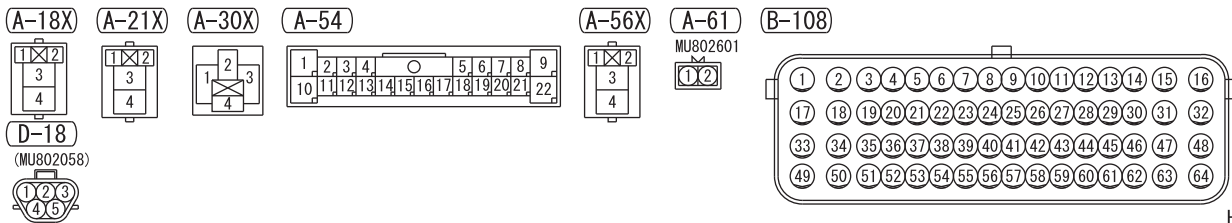

MFI SYSTEM <TURBO>

M1901000808462

H9S05M01AA