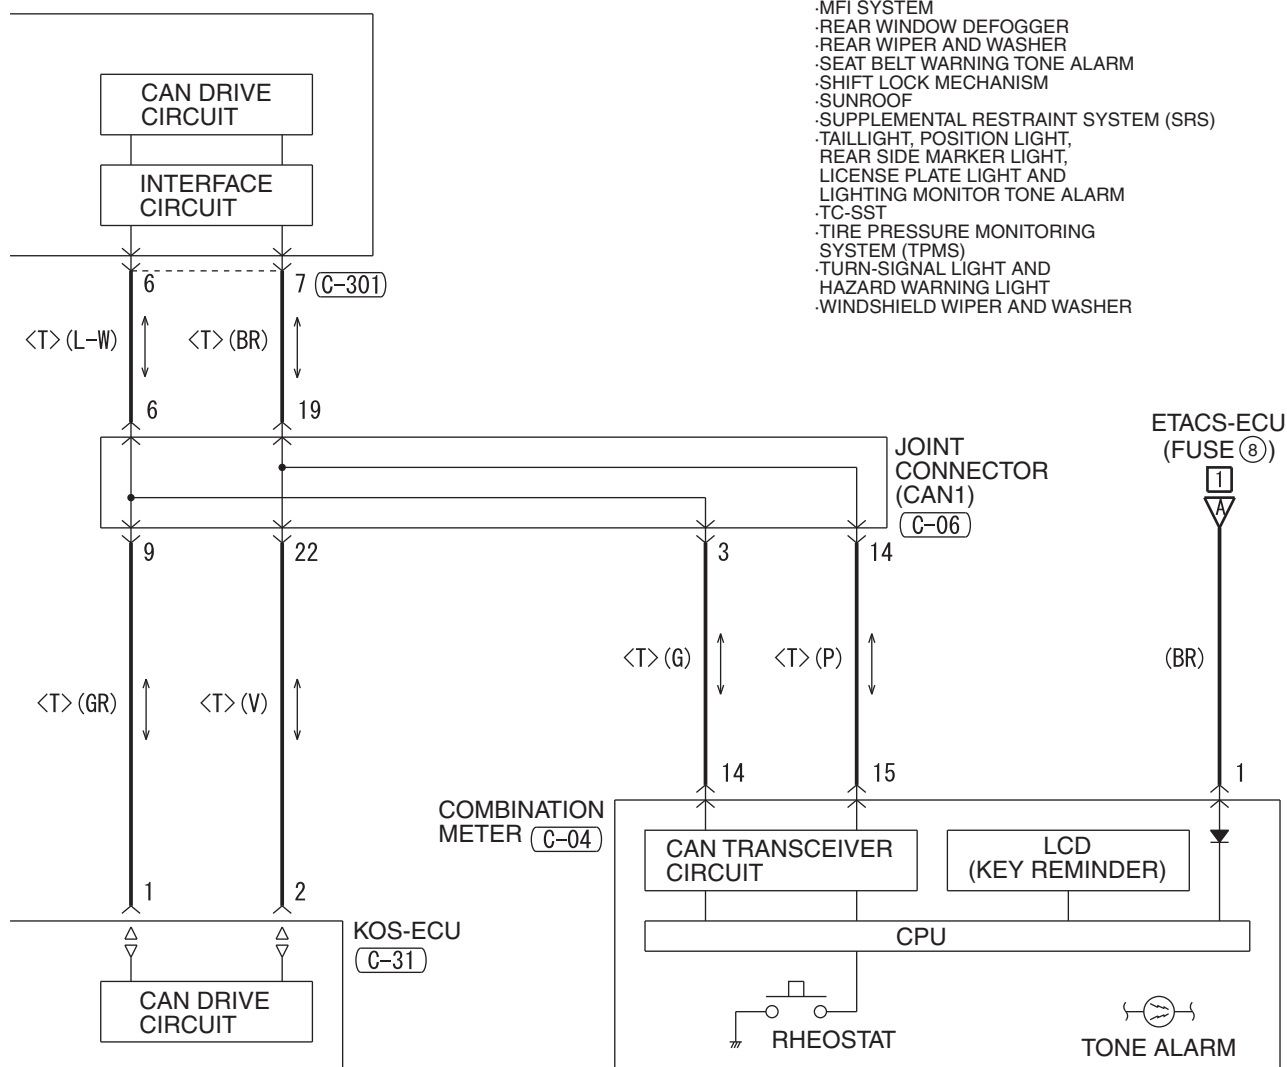

NOTE

1. *1 : -AIR CONDITIONING SYSTEM
   -DAYTIME RUNNING LIGHT (DRL)
   -FOG LIGHT
   -HEADLIGHT
   -REAR WIPER AND WASHER
   -TAILLIGHT, POSITION LIGHT,
   REAR SIDE MARKER LIGHT,
   LICENSE PLATE LIGHT AND
   LIGHTING MONITOR TONE ALARM
   -TURN-SIGNAL LIGHT AND
   HAZARD WARNING LIGHT
   -WINDSHIELD WIPER AND WASHER

1. *2 : -ABS AND ASC
   -ABS, ASC AND ACD
   -AIR CONDITIONING SYSTEM
   -BRAKE WARNING LIGHT,
   FUEL WARNING LIGHT AND
   OIL PRESSURE WARNING LIGHT
   -CHARGING SYSTEM
   -COOLING SYSTEM
   -CRUISE CONTROL SYSTEM
   -DAYTIME RUNNING LIGHT (DRL)
   -DOOR AJAR WARNING TONE ALARM
   -FOG LIGHT
   -HANDS-FREE CELLULAR PHONE SYSTEM
   -HEADLIGHT
   -HEATED DOOR MIRROR
   -HEATED SEAT
   -INVECS-III CVT
   -METER AND GAUGE
   -MFI SYSTEM
   -REAR WINDOW DEFOGGER
   -REAR WIPER AND WASHER
   -SEAT BELT WARNING TONE ALARM
   -SHIFT LOCK MECHANISM
   -SUNROOF
   -SUPPLEMENTAL RESTRAINT SYSTEM (SRS)
   -TAILLIGHT, POSITION LIGHT,
   REAR SIDE MARKER LIGHT,
   LICENSE PLATE LIGHT AND
   LIGHTING MONITOR TONE ALARM
   -TC-SST
   -TIRE PRESSURE MONITORING
   SYSTEM (TPMS)
   -TURN-SIGNAL LIGHT AND
   HAZARD WARNING LIGHT
   -WINDSHIELD WIPER AND WASHER

(C-301)

(C-307)

(C-309)

(C-315)

(C-317)

WIRE COLOR CODE

B : BLACK   LG : LIGHT GREEN   G : GREEN   L : BLUE   W : WHITE   Y : YELLOW   SB : SKY BLUE
BR : BROWN   O : ORANGE   GR : GRAY   R : RED   P : PINK   V : VIOLET   PU : PURPLE   SI : SILVER