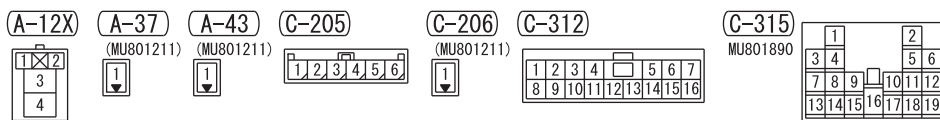

HORN

M1901003302521

1

WIRE COLOR CODE
B : BLACK LG : LIGHT GREEN G : GREEN L : BLUE W : WHITE Y : YELLOW SB : SKY BLUE
BR : BROWN O : ORANGE GR : GRAY R : RED P : PINK V : VIOLET PU : PURPLE SI : SILVER

H9S09M02AA