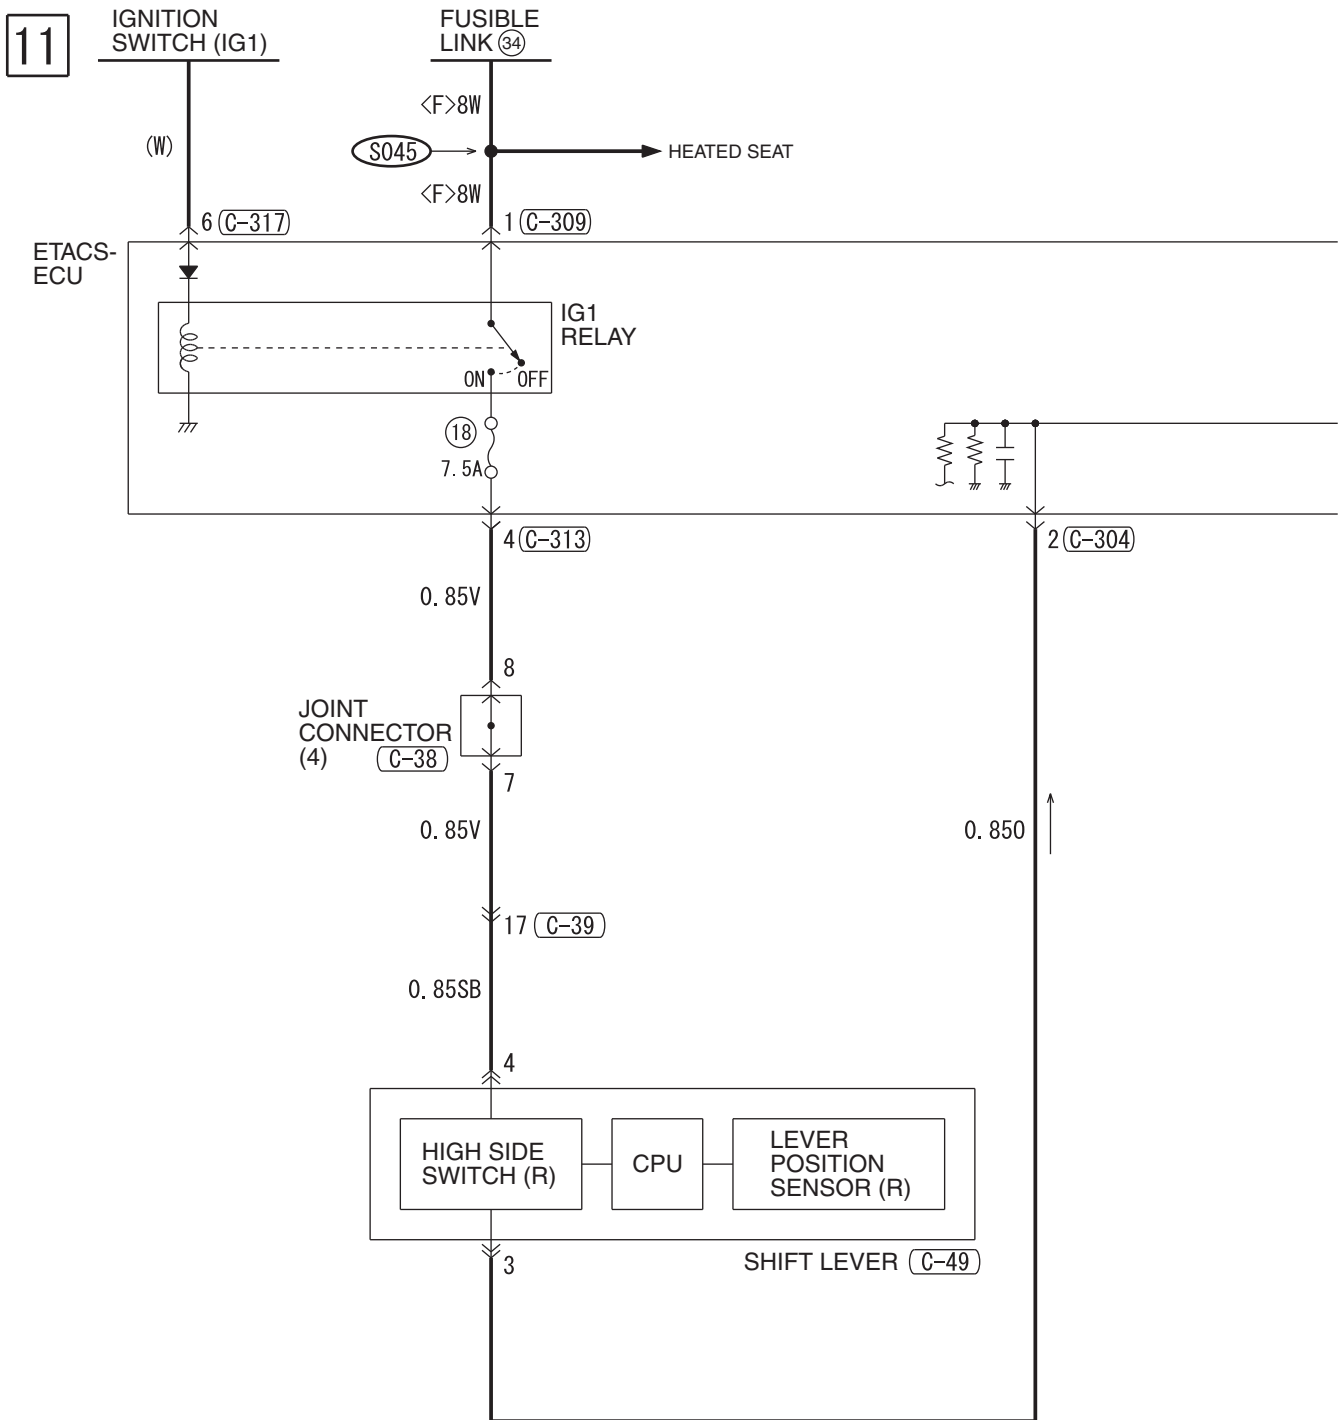

MITSUBISHI MULTI-COMMUNICATION SYSTEM (MMCS) <TURBO> (CONTINUED)

(C-03)

(C-12)

(C-13)

(C-36)

(C-38)