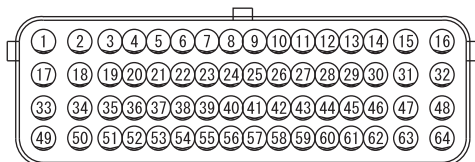

4

(B-108)

(B-114)
(MU802056)

(B-115)
MU802779

(B-116)
(MU802722)