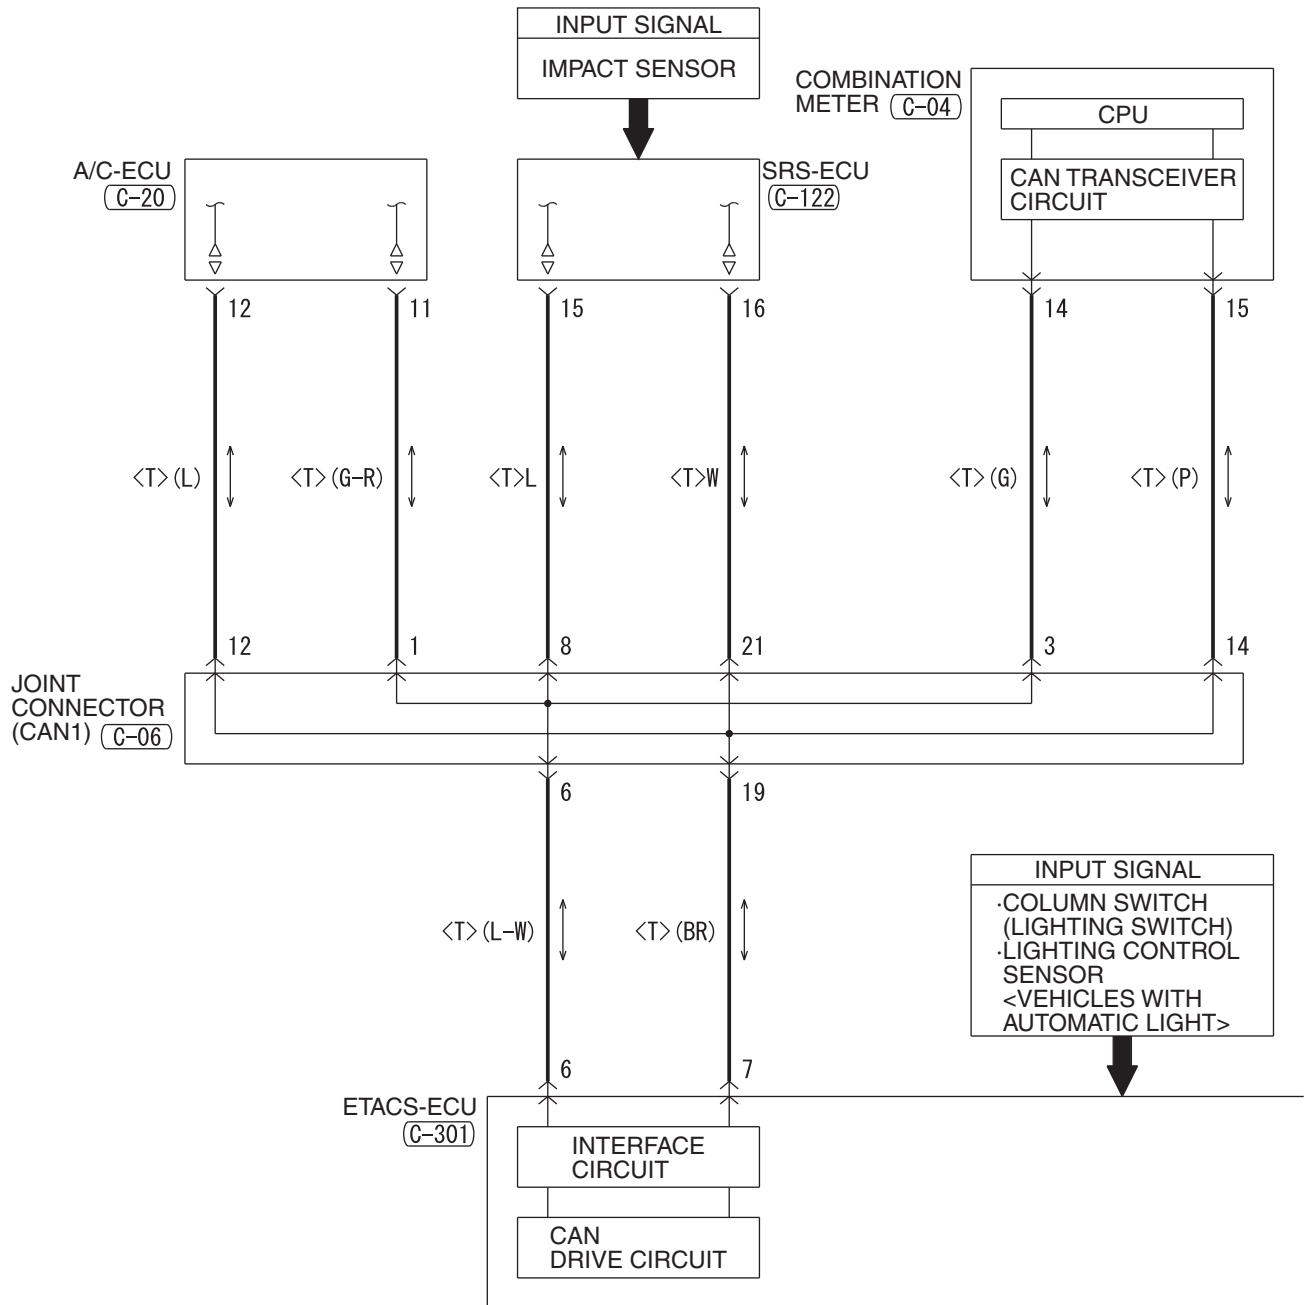

AIR CONDITIONING SYSTEM <TURBO> (CONTINUED)

9

(A-51)

(A-54)

(A-55)