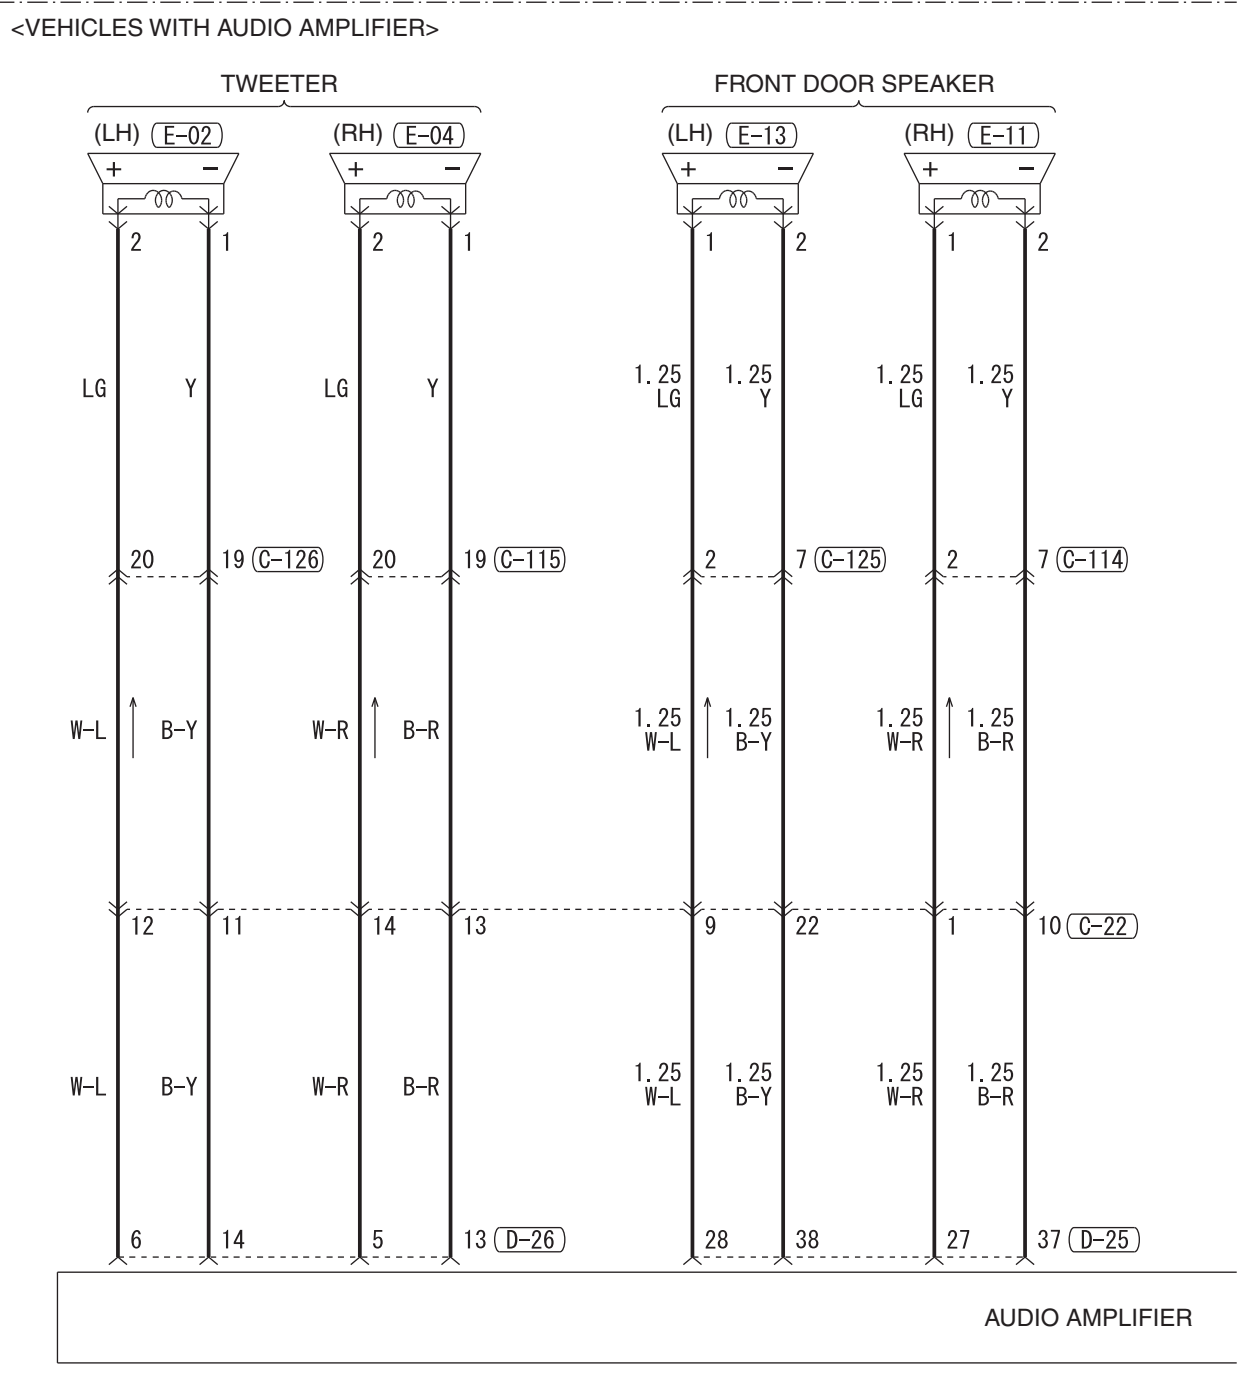

MITSUBISHI MULTI-COMMUNICATION SYSTEM (MMCS) <NON-TURBO> (CONTINUED)

9