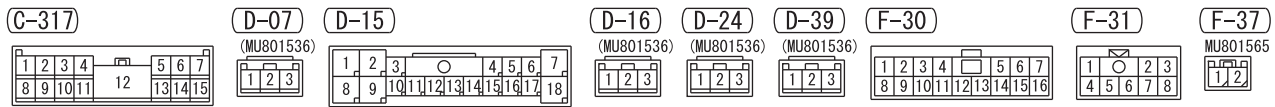

(C-18)

(C-307)

(C-312)

(C-313)

(C-315)

4

WIRE COLOR CODE
 B : BLACK LG : LIGHT GREEN G : GREEN L : BLUE W : WHITE Y : YELLOW SB : SKY BLUE
 BR : BROWN O : ORANGE GR : GRAY R : RED P : PINK V : VIOLET PU : PURPLE SI : SILVER