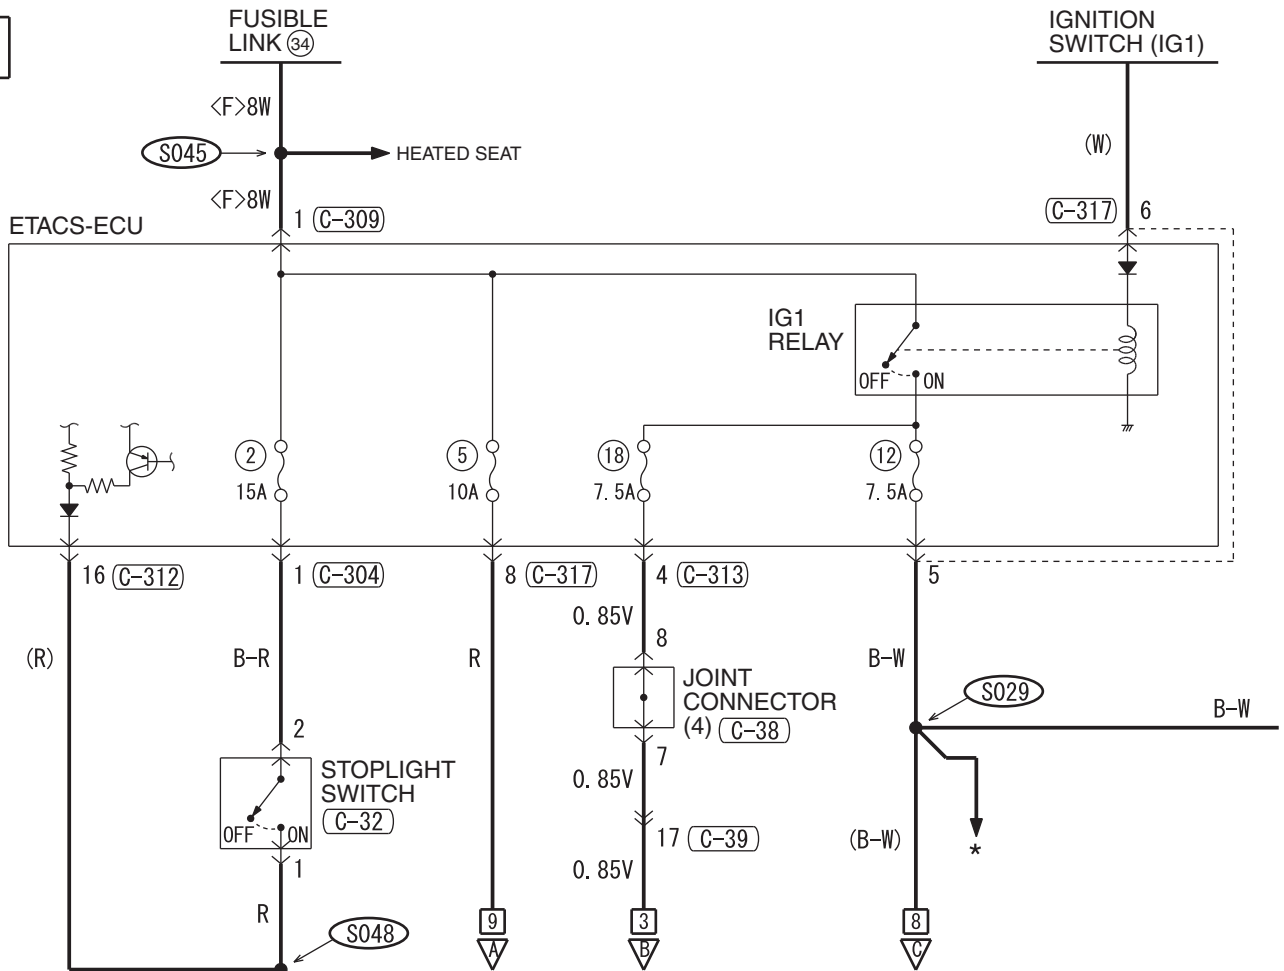

INVECS-III CVT

M1901023100783

1

NOTE

- : ABS AND ASC
- -AIR CONDITIONING SYSTEM
- -CENTRAL DOOR LOCKING SYSTEM
- -DAYTIME RUNNING LIGHT (DRL)
- -DOME LIGHT, LUGGAGE COMPARTMENT LIGHT AND IGNITION KEY HOLE ILLUMINATION LIGHT
- -FOG LIGHT
- -HEADLIGHT
- -HEATED DOOR MIRROR
- -HEATED SEAT
- -IGNITION KEY REMINDER TONE ALARM
- -IMMOBILIZER SYSTEM
- -KEYLESS OPERATING SYSTEM (KOS)
- -REAR WINDOW DEFOGGER
- -REAR WIPER AND WASHER
- -SEAT BELT WARNING TONE ALARM
- -SHIFT LOCK MECHANISM
- -SUNROOF
- -SUPPLEMENTAL RESTRAINT SYSTEM (SRS)
- -TAILLIGHT, POSITION LIGHT, REAR SIDE MARKER LIGHT, LICENSE PLATE LIGHT AND LIGHTING MONITOR TONE ALARM
- -THEFT-ALARM SYSTEM
- -TIRE PRESSURE MONITORING SYSTEM (TPMS)
- -TURN-SIGNAL LIGHT AND HAZARD WARNING LIGHT
- -WINDSHIELD WIPER AND WASHER

(A-15X)

(C-32)

(C-38)

(C-39)

(C-40)

(C-41)

HAS07M02AA