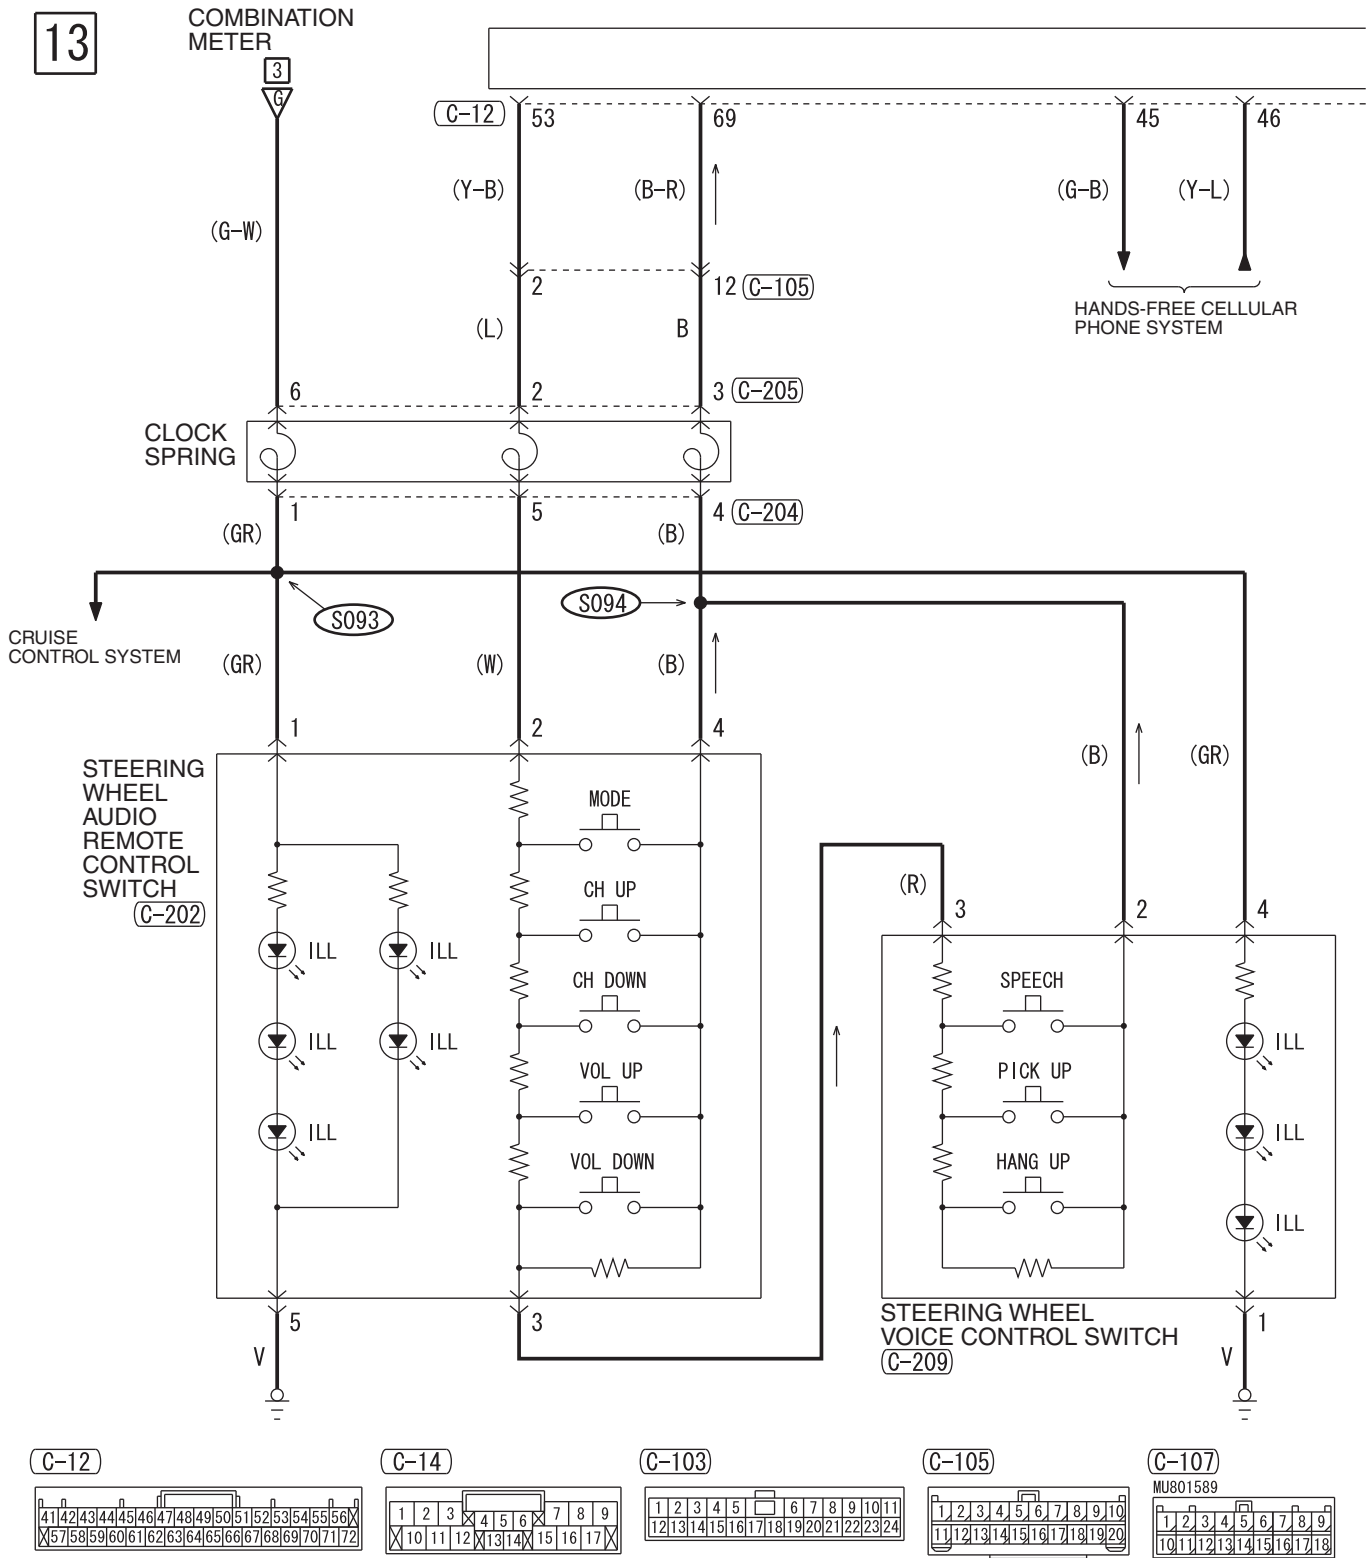

MITSUBISHI MULTI-COMMUNICATION SYSTEM (MMCS) <NON-TURBO> (CONTINUED)