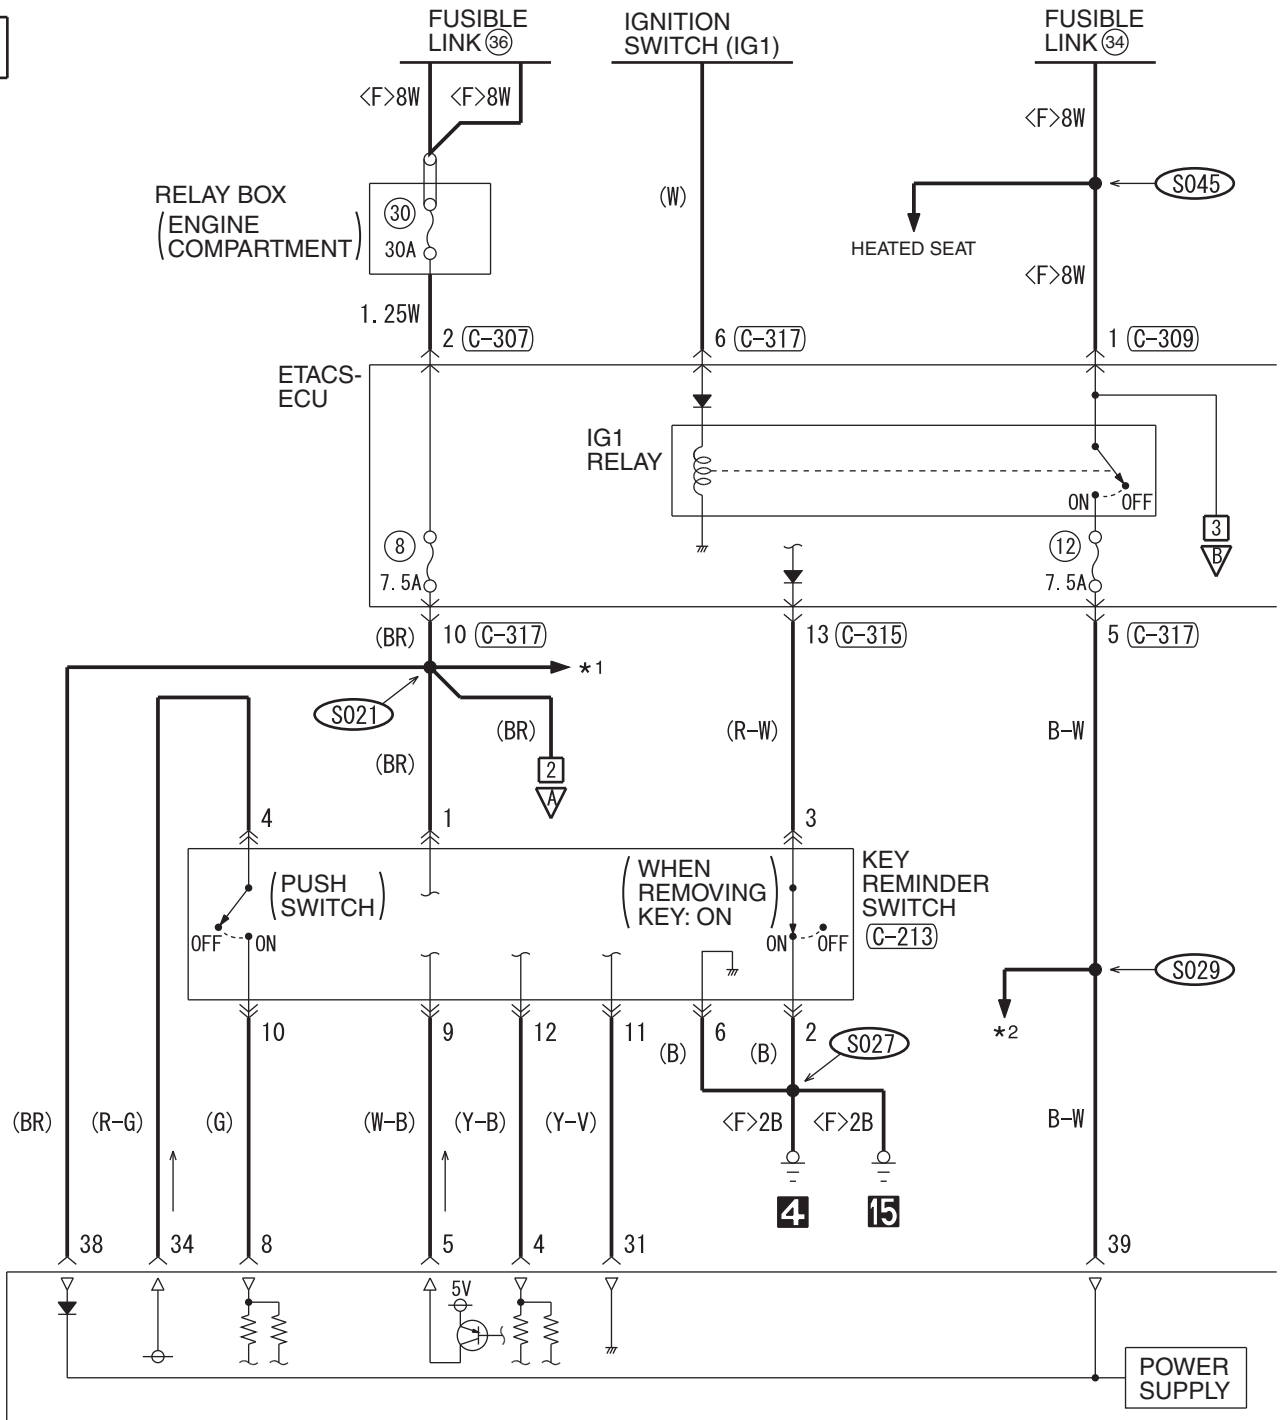

IGNITION KEY REMINDER TONE ALARM <VEHICLES WITH KOS>

M1901011302300

1

(C-04)

(C-06)

(C-31)

(C-213)