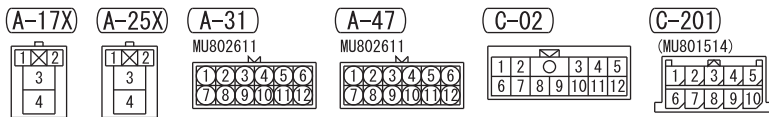

HEADLIGHT <DISCHARGE TYPE>

1

NOTE
*1 : NON-TURBO
*2 : TURBO
*3 : VEHICLES WITH
AUTOMATIC LIGHT