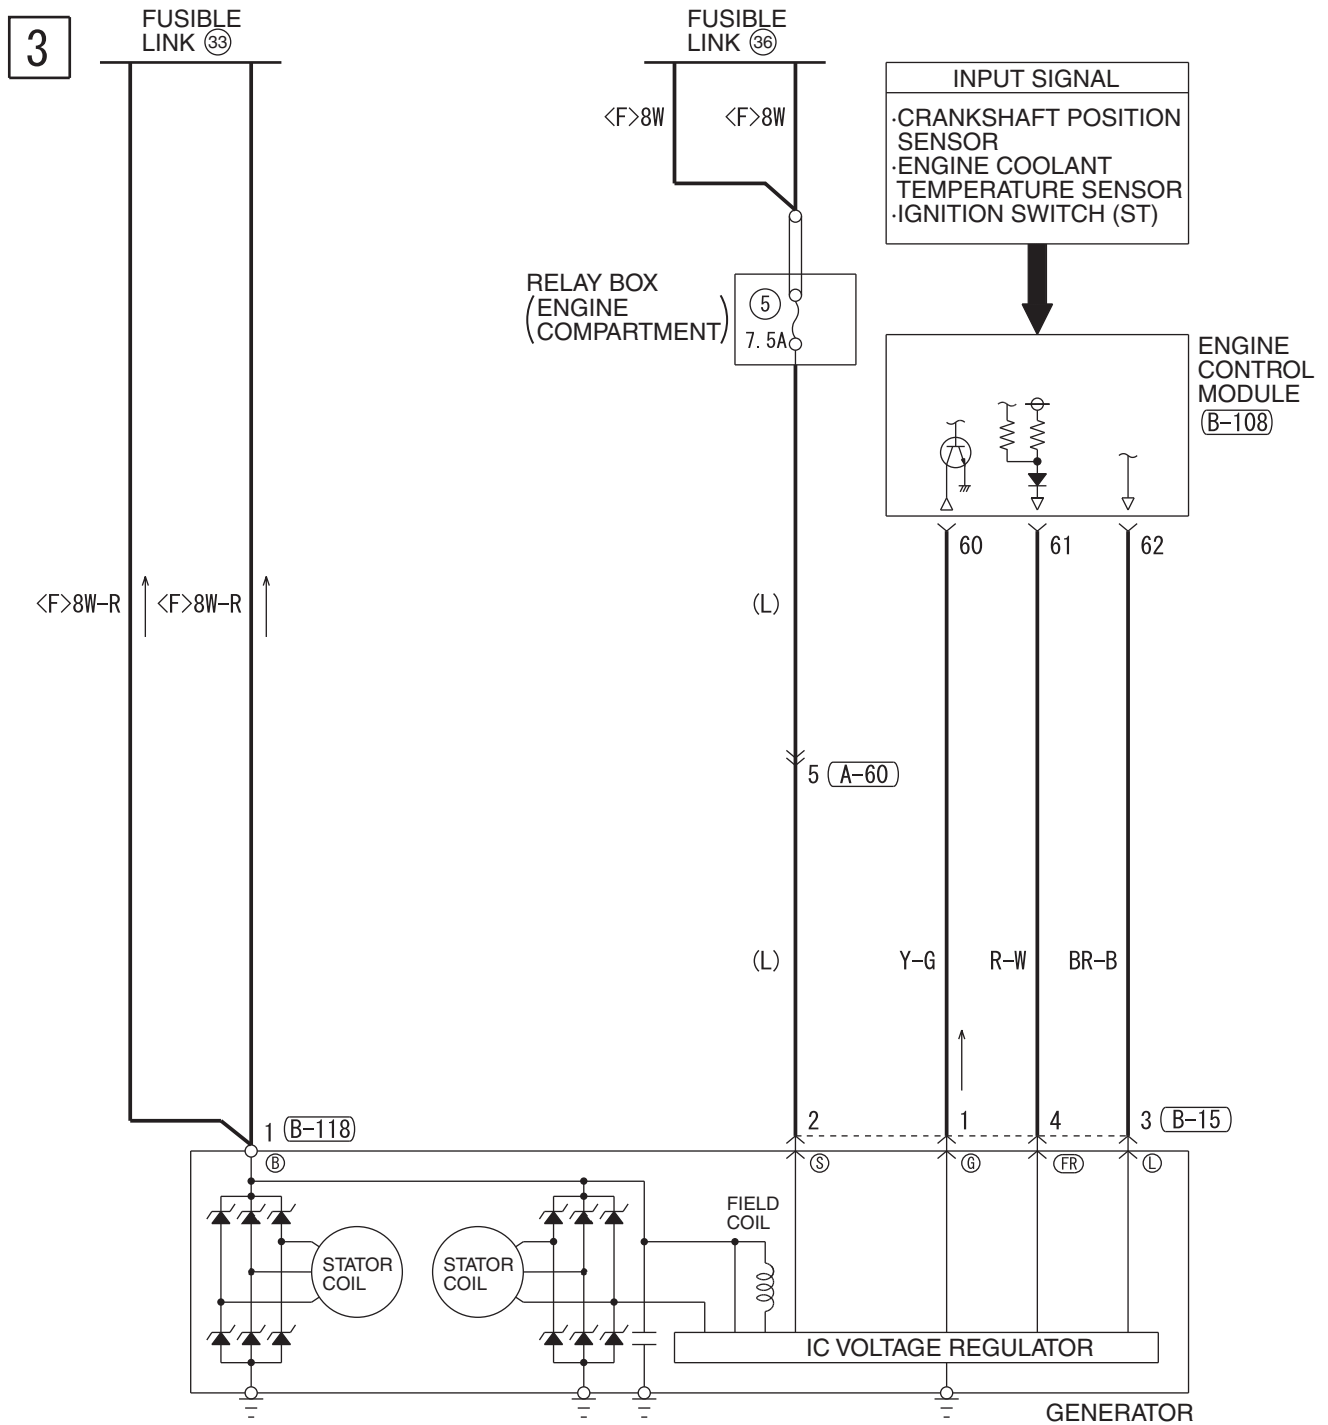

CHARGING SYSTEM <TURBO> (CONTINUED)

WIRE COLOR CODE
B : BLACK LG : LIGHT GREEN
G : GREEN L : BLUE W : WHITE
Y : YELLOW SB : SKY BLUE
BR : BROWN O : ORANGE GR : GRAY
R : RED P : PINK V : VIOLET
PU : PURPLE SI : SILVER

H9S04M01BA