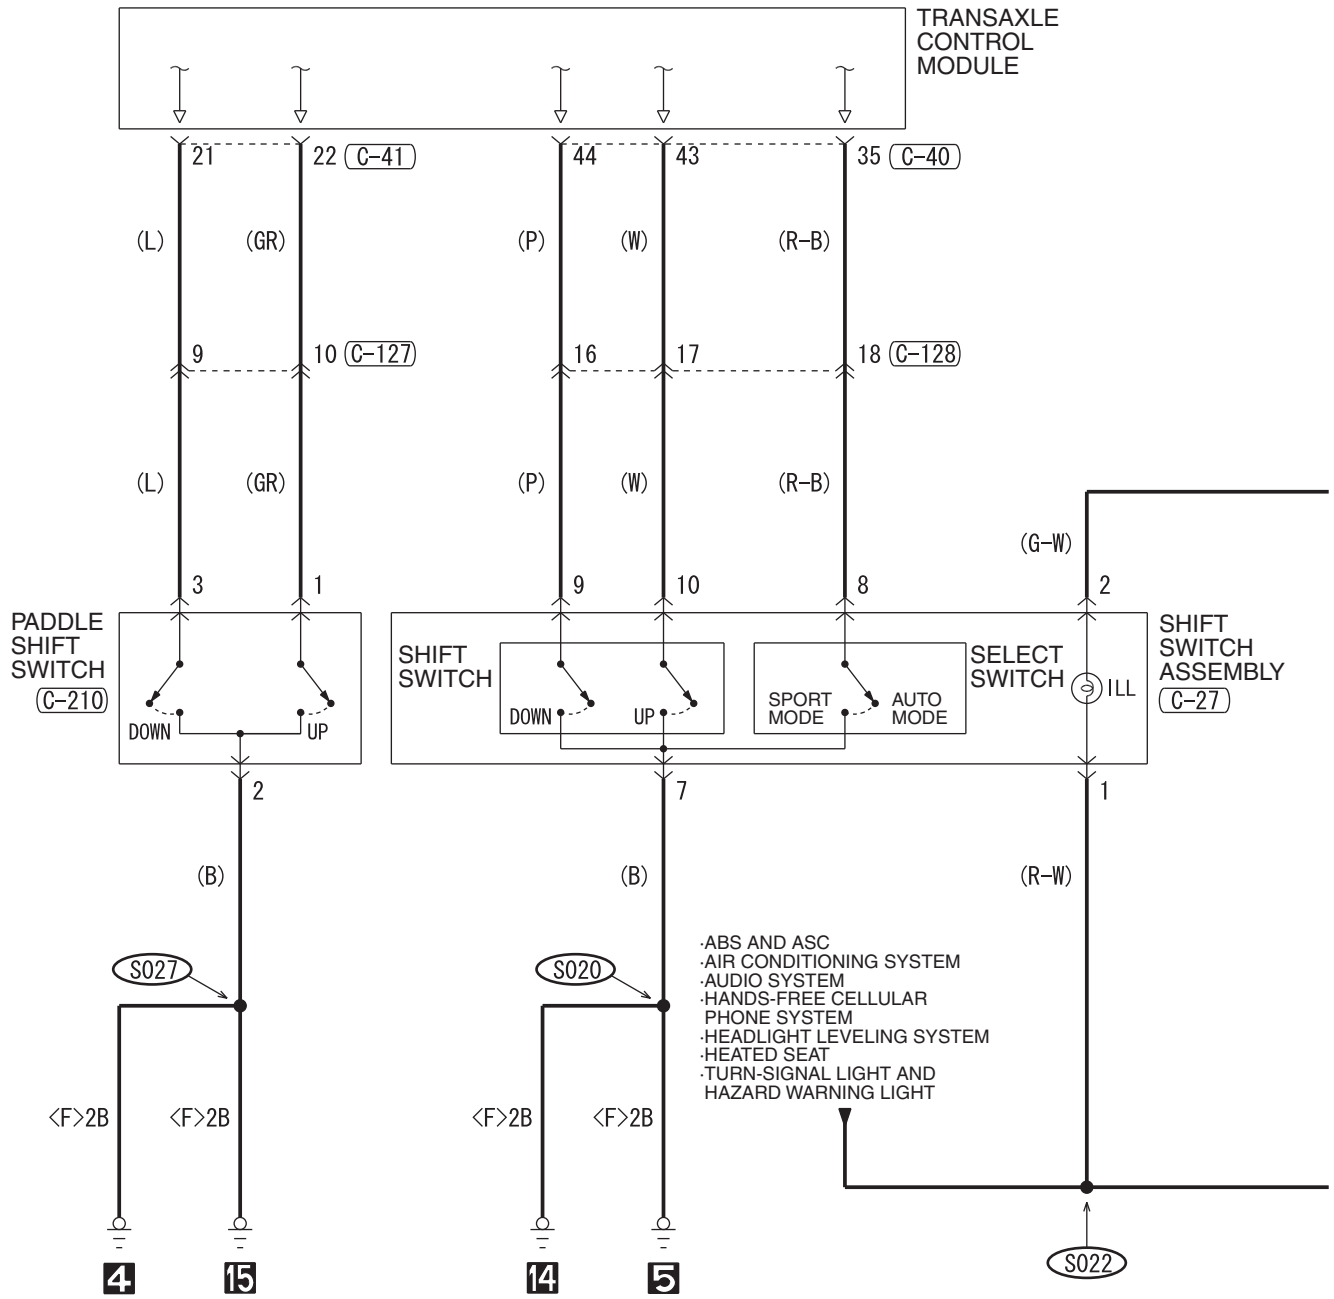

INVECS-III CVT (CONTINUED)

7

C-04

1	2	3	4	5	6	7	8	9	10	11	12
13	14	15	16	17	18	19	20	21	22	23	24

C-06

1	2	3	4	5	6	7	8	9	10	11		
12	13	14	15	16	17	18	19	20	21	22	23	24

C-07

1	2	3	4	5	6	7	8	9	10	11		
12	13	14	15	16	17	18	19	20	21	22	23	24

C-27

MU801451

1	2	3	4		
5	6	7	8	9	10

C-40

31	32	33	34	35	36	37	38	39	40	41
42	43	44	45	46	47	48	49	50	51	52