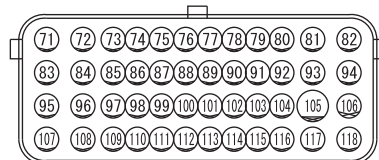

(A-30X)

(B-109)

(C-304)

(C-307)

(C-314)

HAS05M00AA

2

WIRE COLOR CODE
 B : BLACK LG : LIGHT GREEN G : GREEN L : BLUE W : WHITE Y : YELLOW SB : SKY BLUE
 BR : BROWN O : ORANGE GR : GRAY R : RED P : PINK V : VIOLET PU : PURPLE SI : SILVER