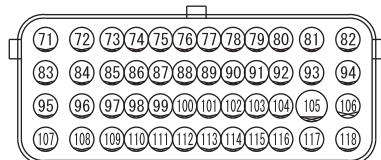

INVECS-III CVT (CONTINUED)

9

(B-109)

(C-05)

(C-34) FRONT SIDE

(C-41)