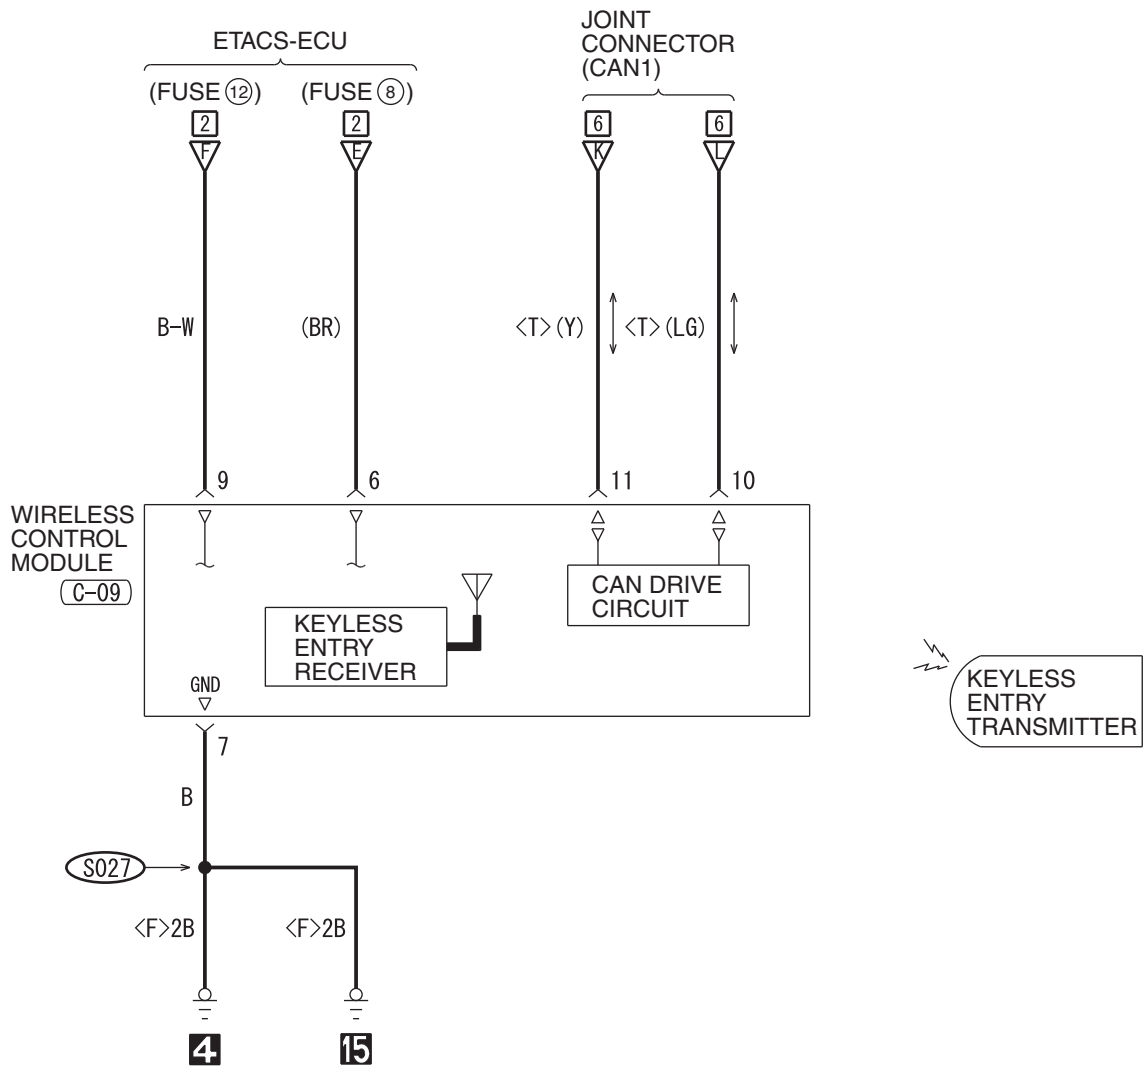

HEADLIGHT <DISCHARGE TYPE> (CONTINUED)

7

<VEHICLES WITHOUT KOS>

(C-09)

(C-10)

(C-31)

MJ					
1	2	3	4	5	6
7	8	9	10	11	12

MJ					
1	2	3	4	5	6
7	8	9	10	11	12

MJ																			
1	2	3	4	5	6	7	8	9	10	11	12	13	14	15	16	17	18	19	20
21	22	23	24	25	26	27	28	29	30	31	32	33	34	35	36	37	38	39	40