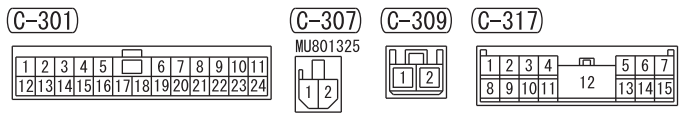

WIRE COLOR CODE
B : BLACK LG : LIGHT GREEN G : GREEN L : BLUE W : WHITE Y : YELLOW SB : SKY BLUE
BR : BROWN O : ORANGE GR : GRAY R : RED P : PINK V : VIOLET PU : PURPLE SI : SILVER