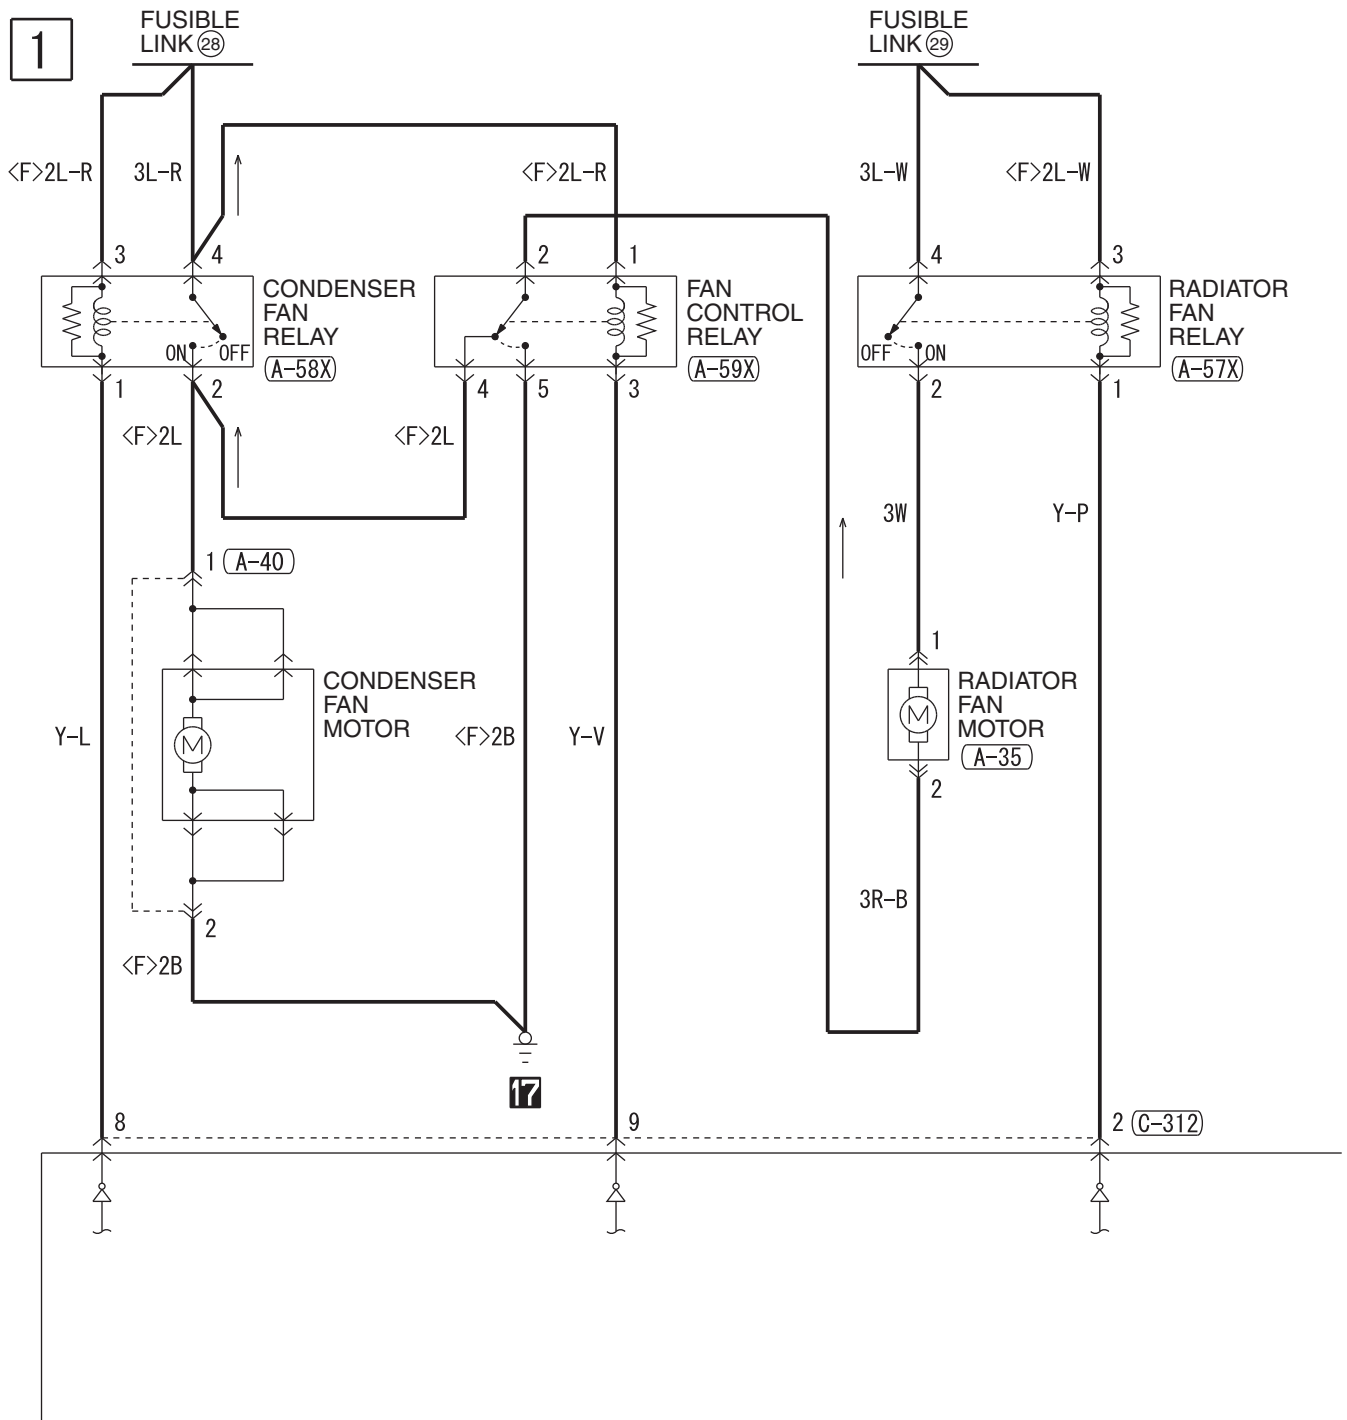

COOLING SYSTEM <TURBO>

M1901001003679

H9S06M01AA