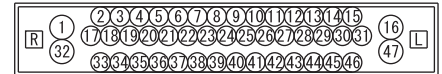

(A-02) (A-07) (A-51)